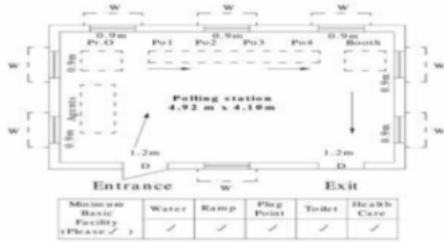

নির্বাচক নিবন্ধন আধিকারিকের স্বাক্ষর

Nazri Naksha

Google Map View

Polling Station Building Front View

Polling Station Front View

Cad View

Key MAP View

বিধানসভা নির্বাচনক্ষেত্রের নং, নাম : 102-আমডাঙ্গা
ভাগ নং, নাম : 1-শিবালয়(অংশ)