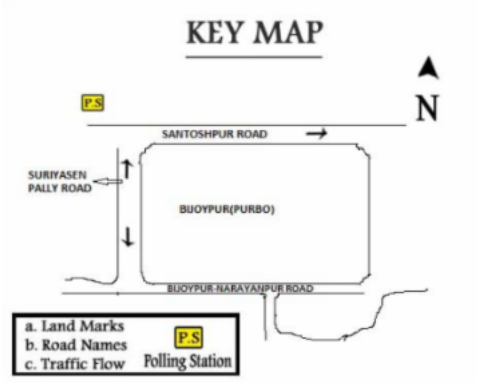

নির্বাচক নিবন্ধন আধিকারিকের স্বাক্ষর

Nazri Naksha

Google Map View

Polling Station Building Front View

Polling Station Front View

Cad View

Key MAP View

বিধানসভা নির্বাচনক্ষেত্রের নং, নাম : 102-আমডাঙ্গা
ভাগ নং, নাম : 1-শিবালয়(অংশ)