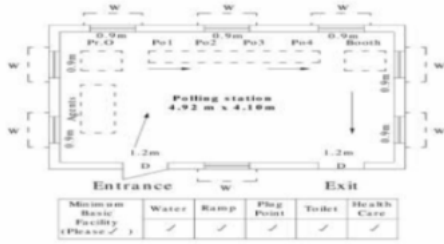

নির্বাচক নিবন্ধন আধিকারিকের স্বাক্ষর

Nazri Naksha

Google Map View

Polling Station Building Front View

Polling Station Front View

Cad View

Key MAP View

1 নাম : রহিমা বিবি স্বামীর নাম: সোনাই বাড়ির নং : n0072 বয়স : 75 লিঙ্গ : মহিলা	MGS2300119 ফটো উপলব্ধ	2 নাম : জহর মণ্ডল পিতার নাম: সুদান্ত আলি মণ্ডল বাড়ির নং : n0072 বয়স : 66 লিঙ্গ : পুরুষ	MGS1758473 ফটো উপলব্ধ	3 নাম : শরিফুল মন্ডল পিতার নাম: জহর মন্ডল বাড়ির নং : n0072 বয়স : 41 লিঙ্গ : পুরুষ	MGS2647618 ফটো উপলব্ধ
4 নাম : সাহেব মন্ডল পিতার নাম: জহর মন্ডল বাড়ির নং : n0072 বয়স : 36 লিঙ্গ : পুরুষ	TIQ1060300 ফটো উপলব্ধ	5 নাম : শাহজাহান দজি পিতার নাম: মাহবুব দজি বাড়ির নং : n0073 বয়স : 38 লিঙ্গ : পুরুষ	MGS3042637 ফটো উপলব্ধ	6 নাম : আজমা বিবি স্বামীর নাম: শাহজাহান দজি বাড়ির নং : n0073 বয়স : 36 লিঙ্গ : মহিলা	TIQ1431733 ফটো উপলব্ধ
7 নাম : আজমীরা খাতুন পিতার নাম: আমির আলি বাড়ির নং : n0073 বয়স : 41 লিঙ্গ : মহিলা	MGS2438778 ফটো উপলব্ধ	8 নাম : আনোয়ারা বিবি স্বামীর নাম: আব্দুল হামিদ মোল্লা বাড়ির নং : n0076 বয়স : 54 লিঙ্গ : মহিলা	WB/19/089/522498 ফটো উপলব্ধ	9 নাম : আলমগীর মোল্লা পিতার নাম: আব্দুল হামিদ মোল্লা বাড়ির নং : n0076 বয়স : 34 লিঙ্গ : পুরুষ	TIQ1296201 ফটো উপলব্ধ
10 নাম : সাবিনা বিবি স্বামীর নাম: আলমগীর মোল্লা বাড়ির নং : n0076 বয়স : 30 লিঙ্গ : মহিলা	TIQ1557560 ফটো উপলব্ধ	11 নাম : হাবিব মোল্লা পিতার নাম: আব্দুল হাকিম মোল্লা বাড়ির নং : n0076 বয়স : 30 লিঙ্গ : পুরুষ	TIQ1557511 ফটো উপলব্ধ	12 নাম : জালাল উদ্দীন আহমেদ পিতার নাম: ফজল রহমান বাড়ির নং : n0194 বয়স : 56 লিঙ্গ : পুরুষ	MGS2438901 ফটো উপলব্ধ
13 নাম : মোঃ কবির উদ্দিন আহমেদ পিতার নাম: জালাল উদ্দিন আহমেদ বাড়ির নং : n0194 বয়স : 29 লিঙ্গ : পুরুষ	TIQ1675685 ফটো উপলব্ধ	14 নাম : জাহানারা বিবি স্বামীর নাম: আজগার আলি মন্ডল বাড়ির নং : n0228 বয়স : 32 লিঙ্গ : মহিলা	TIQ1392406 ফটো উপলব্ধ	15 নাম : তোতাজান খাতুন স্বামীর নাম: জাহানারা বিবি বাড়ির নং : n0048 বয়স : 41 লিঙ্গ : মহিলা	MGS3134855 ফটো উপলব্ধ
16 নাম : নাজিমা খাতুন পিতার নাম: জালাল মন্ডল বাড়ির নং : n0048 বয়স : 38 লিঙ্গ : মহিলা	TIQ1170166 ফটো উপলব্ধ	17 নাম : বুলবুলি খাতুন পিতার নাম: জালাল মন্ডল বাড়ির নং : n0048 বয়স : 36 লিঙ্গ : মহিলা	TIQ1170174 ফটো উপলব্ধ	18 নাম : হাজীরা বিবি স্বামীর নাম: মাজেদ আলি মন্ডল বাড়ির নং : 000 বয়স : 56 লিঙ্গ : মহিলা	TIQ2316230 ফটো উপলব্ধ
19 নাম : মরজিনা খাতুন পিতার নাম: মানিক বাড়ির নং : n0055 বয়স : 60 লিঙ্গ : মহিলা	MGS2300994 ফটো উপলব্ধ	20 নাম : জামসের মণ্ডল পিতার নাম: মানিক মণ্ডল বাড়ির নং : n0055 বয়স : 48 লিঙ্গ : পুরুষ	MGS2301018 ফটো উপলব্ধ	21 নাম : রাজেন আলি মণ্ডল পিতার নাম: মনসুর আলি মণ্ডল বাড়ির নং : n0055 বয়স : 29 লিঙ্গ : পুরুষ	TIQ1675636 ফটো উপলব্ধ
22 নাম : রিন্টু মন্ডল পিতার নাম: কাশেম আলি মন্ডল বাড়ির নং : n0009 বয়স : 37 লিঙ্গ : পুরুষ	MGS3134640 ফটো উপলব্ধ	23 নাম : ইয়ার আলি মন্ডল পিতার নাম: জুব্বার আলি মন্ডল বাড়ির নং : n0024 বয়স : 45 লিঙ্গ : পুরুষ	MGS2300945 ফটো উপলব্ধ	24 নাম : সাবির আলি মন্ডল পিতার নাম: জুব্বার আলি মন্ডল বাড়ির নং : n0024 বয়স : 44 লিঙ্গ : পুরুষ	MGS2300952 ফটো উপলব্ধ
25 নাম : নাজিমা বিবি স্বামীর নাম: সাবির আলি মন্ডল বাড়ির নং : n0024 বয়স : 33 লিঙ্গ : মহিলা	TIQ1295971 ফটো উপলব্ধ	26 নাম : সাজেদা বিবি স্বামীর নাম: ইয়ার আলি মণ্ডল বাড়ির নং : n0024 বয়স : 41 লিঙ্গ : মহিলা	TIQ0571067 ফটো উপলব্ধ	27 নাম : ইউনুচ আলি মন্ডল পিতার নাম: ইমান আলি মন্ডল বাড়ির নং : n0032 বয়স : 46 লিঙ্গ : পুরুষ	MGS2300911 ফটো উপলব্ধ
28 নাম : মহঃ ইদ্রিস আলি মন্ডল পিতার নাম: ইমান আলি মন্ডল বাড়ির নং : n0032 বয়স : 37 লিঙ্গ : পুরুষ	TIQ1060326 ফটো উপলব্ধ	29 নাম : নুরজাহান বিবি স্বামীর নাম: ইদ্রিস আলি মণ্ডল বাড়ির নং : n0032 বয়স : 34 লিঙ্গ : মহিলা	TIQ1675883 ফটো উপলব্ধ	30 নাম : জয়নুর বিবি স্বামীর নাম: আকিনা বিবি বাড়ির নং : n0013 বয়স : 61 লিঙ্গ : মহিলা	MGS2799567 ফটো উপলব্ধ