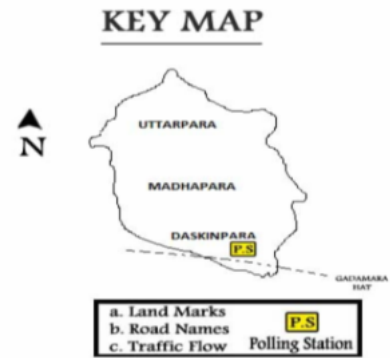

নির্বাচক নিবন্ধন আধিকারিকের স্বাক্ষর

Nazri Naksha

Google Map View

Polling Station Building Front View

Polling Station Front View

Cad View

Key MAP View

1	MGS2991404	ফটো উপলব্ধ	নাম : এসমোতারা বিবি স্বামীর নাম: সরিফুল হক বাড়ির নং : n0073 বয়স : 40 লিঙ্গ : মহিলা	2	XHJ0213173	ফটো উপলব্ধ	নাম : মোঃ আলীউদ্দিন পিতার নামঃ মেনেউদ্দিন বাড়ির নং : এন বয়স : 38 লিঙ্গ : পুরুষ	3	TIQ2445757	ফটো উপলব্ধ	নাম : মহঃ ওয়ারিকুল পিতার নামঃ নুর হক মন্ডল বাড়ির নং : এন0122 বয়স : 21 লিঙ্গ : পুরুষ
4	TIQ1820620	ফটো উপলব্ধ	নাম : ইনজামুল হোসেন পিতার নাম: আবুল কালাম বাড়ির নং : n0175 বয়স : 27 লিঙ্গ : পুরুষ	5	TIQ2487437	ফটো উপলব্ধ	নাম : সাহীনুর খাতুন স্বামীর নামঃ ইনজামুল হোসেন বাড়ির নং : এন0175 বয়স : 24 লিঙ্গ : মহিলা	6	TIQ2444214	ফটো উপলব্ধ	নাম : আকতার আলি মায়ের নাম: সাবিনা বিবি বাড়ির নং : এন0106 বয়স : 23 লিঙ্গ : মহিলা
7	TIQ2531747	ফটো উপলব্ধ	নাম : সহদেব করণ পিতার নাম: পাঁচু সহদেব বাড়ির নং : n0029 বয়স : 61 লিঙ্গ : পুরুষ	8	TIQ1114248	ফটো উপলব্ধ	নাম : সন্দীপ করন পিতার নাম: সহদেব করন বাড়ির নং : n0029 বয়স : 35 লিঙ্গ : পুরুষ	9	TIQ1945096	ফটো উপলব্ধ	নাম : আসমাতারা খাতুন বিবি স্বামীর নাম: খোসনবী মন্ডল বাড়ির নং : এন0102 বয়স : 27 লিঙ্গ : মহিলা
10	TIQ1890268	ফটো উপলব্ধ	নাম : নুরে মাকসুবা খাতুন স্বামীর নাম: মোঃ রাকিবুল ইসলাম বাড়ির নং : n0123 বয়স : 27 লিঙ্গ : মহিলা	11	TIQ1887371	ফটো উপলব্ধ	নাম : সানজিলা খাতুন পিতার নামঃ আব্দুল হামিদ বাড়ির নং : n0098 বয়স : 26 লিঙ্গ : মহিলা	12	TIQ1953223	ফটো উপলব্ধ	নাম : সরিফুল ইসলাম পিতার নাম: হাসমত আলি মন্ডল বাড়ির নং : 0145 বয়স : 25 লিঙ্গ : পুরুষ
13	TIQ2253243	ফটো উপলব্ধ	নাম : নিলুফা ইয়াসমিন পিতার নাম: আহাসান হাবিব বাড়ির নং : এন0123 বয়স : 23 লিঙ্গ : মহিলা	14	TIQ2169449	ফটো উপলব্ধ	নাম : জুলেখা খাতুন স্বামীর নাম: লুতফার রহমান বাড়ির নং : N00121 বয়স : 25 লিঙ্গ : মহিলা	15	TIQ2169076	ফটো উপলব্ধ	নাম : রেশমা খাতুন পিতার নাম: আব্দুল হামিদ বাড়ির নং : N0127 বয়স : 33 লিঙ্গ : মহিলা
16	TIQ2169266	ফটো উপলব্ধ	নাম : সফিয়া বিবি স্বামীর নাম: সফিকুল ইসলাম বাড়ির নং : N0145 বয়স : 27 লিঙ্গ : মহিলা	17	TIQ1645316	ফটো উপলব্ধ	নাম : রেহেনা খাতুন পিতার নামঃ মোঃ মোজাফ্ফের বাড়ির নং : N0090 বয়স : 29 লিঙ্গ : মহিলা	18	TIQ2169993	ফটো উপলব্ধ	নাম : সামিরুল খাতুন পিতার নামঃ আশরাফ মন্ডল বাড়ির নং : N0102 বয়স : 36 লিঙ্গ : মহিলা
19	IY1308196	ফটো উপলব্ধ	নাম : শাবনুর খাতুন স্বামীর নামঃ মুহম্মদ খাজির আহম্মদ বাড়ির নং : এন0120 বয়স : 32 লিঙ্গ : মহিলা	20	TIQ2169217	ফটো উপলব্ধ	নাম : কবির হোসেন পিতার নাম: মুজদীন মন্ডল বাড়ির নং : N0094 বয়স : 24 লিঙ্গ : পুরুষ	21	TIQ2253284	ফটো উপলব্ধ	নাম : মনিফা খাতুন স্বামীর নামঃ আরমান হোসেন বাড়ির নং : না বয়স : 28 লিঙ্গ : মহিলা
22	TIQ2356392	ফটো উপলব্ধ	নাম : নাসিমা খাতুন স্বামীর নাম: জাকির হোসেন মন্ডল বাড়ির নং : এন0162 বয়স : 24 লিঙ্গ : মহিলা	23	TIQ2356673	ফটো উপলব্ধ	নাম : তরিকুল হোসেন পিতার নাম: সাহাজুল মন্ডল বাড়ির নং : এন0081 বয়স : 22 লিঙ্গ : পুরুষ	24	TIQ2356855	ফটো উপলব্ধ	নাম : আশিফুল মন্ডল পিতার নামঃ আশিফুল মন্ডল বাড়ির নং : এন0081 বয়স : 22 লিঙ্গ : পুরুষ
25	TIQ2170454	ফটো উপলব্ধ	নাম : মারুফা খাতুন স্বামীর নাম: কেতাবুল হোসেন বাড়ির নং : N0081 বয়স : 25 লিঙ্গ : মহিলা	26	TIQ2368454	ফটো উপলব্ধ	নাম : সোহানা খাতুন পিতার নাম: আব্দুল উদ্দিন মন্ডল বাড়ির নং : এন0094 বয়স : 22 লিঙ্গ : মহিলা	27	TIQ2373538	ফটো উপলব্ধ	নাম : আমিরুল হোসেন পিতার নামঃ মোঃ ইসমাইল মন্ডল বাড়ির নং : এন0090 বয়স : 22 লিঙ্গ : পুরুষ
28	TIQ2425965	ফটো উপলব্ধ	নাম : জাম্মাতুন খাতুন স্বামীর নাম: মহম্মদ বাড়ির নং : এন0089 বয়স : 26 লিঙ্গ : মহিলা	29	TIQ2447738	ফটো উপলব্ধ	নাম : নয়নতারা খাতুন স্বামীর নাম: রেজাবুল মন্ডল বাড়ির নং : এন0089 বয়স : 21 লিঙ্গ : মহিলা	30	TIQ2447449	ফটো উপলব্ধ	নাম : রুকসোনা খাতুন স্বামীর নাম: রিদয়ান আলী বাড়ির নং : এন0123 বয়স : 22 লিঙ্গ : মহিলা