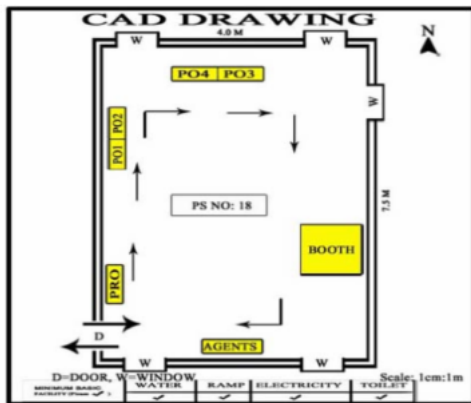

নির্বাচক নিবন্ধন আধিকারিকের স্বাক্ষর

Nazri Naksha

Google Map View

Polling Station Building Front View

Polling Station Front View

Cad View

Key MAP View

1	MGS2991404	ফটো উপলব্ধ	নাম : এসমোতারা বিবি স্বামীর নাম: সরিফুল হক বাড়ির নং : n0073 বয়স : 40 লিঙ্গ : মহিলা	2	XHJ0213173	ফটো উপলব্ধ	নাম : মোঃ আলীউদ্দিন পিতার নামঃ মেনেউদ্দিন বাড়ির নং : এন বয়স : 38 লিঙ্গ : পুরুষ	3	TIQ2445757	ফটো উপলব্ধ	নাম : মহঃ ওয়ারিকুল পিতার নামঃ নুর হক মন্ডল বাড়ির নং : এন0122 বয়স : 21 লিঙ্গ : পুরুষ
4	TIQ1820620	ফটো উপলব্ধ	নাম : ইনজামুল হোসেন পিতার নাম: আবুল কালাম বাড়ির নং : n0175 বয়স : 27 লিঙ্গ : পুরুষ	5	TIQ2487437	ফটো উপলব্ধ	নাম : সাহীনুর খাতুন স্বামীর নামঃ ইনজামুল হোসেন বাড়ির নং : এন0175 বয়স : 24 লিঙ্গ : মহিলা	6	TIQ2444214	ফটো উপলব্ধ	নাম : আকতার আলি মায়ের নাম: সাবিনা বিবি বাড়ির নং : এন0106 বয়স : 23 লিঙ্গ : মহিলা
7	TIQ2531747	ফটো উপলব্ধ	নাম : সহদেব করণ পিতার নাম: পাঁচু সহদেব বাড়ির নং : n0029 বয়স : 61 লিঙ্গ : পুরুষ	8	TIQ1114248	ফটো উপলব্ধ	নাম : সন্দীপ করন পিতার নাম: সহদেব করন বাড়ির নং : n0029 বয়স : 35 লিঙ্গ : পুরুষ	9	TIQ1945096	ফটো উপলব্ধ	নাম : আসমাতারা খাতুন বিবি স্বামীর নাম: খোসনবী মন্ডল বাড়ির নং : এন0102 বয়স : 27 লিঙ্গ : মহিলা
10	TIQ1890268	ফটো উপলব্ধ	নাম : নুরে মাকসুবা খাতুন স্বামীর নাম: মোঃ রাকিবুল ইসলাম বাড়ির নং : n0123 বয়স : 27 লিঙ্গ : মহিলা	11	TIQ1887371	ফটো উপলব্ধ	নাম : সানজিলা খাতুন পিতার নামঃ আব্দুল হামিদ বাড়ির নং : n0098 বয়স : 26 লিঙ্গ : মহিলা	12	TIQ1953223	ফটো উপলব্ধ	নাম : সরিফুল ইসলাম পিতার নাম: হাসমত আলি মন্ডল বাড়ির নং : 0145 বয়স : 25 লিঙ্গ : পুরুষ
13	TIQ2253243	ফটো উপলব্ধ	নাম : নিলুফা ইয়াসমিন পিতার নাম: আহাসান হাবিব বাড়ির নং : এন0123 বয়স : 23 লিঙ্গ : মহিলা	14	TIQ2169449	ফটো উপলব্ধ	নাম : জুলেখা খাতুন স্বামীর নাম: লুতফার রহমান বাড়ির নং : N00121 বয়স : 25 লিঙ্গ : মহিলা	15	TIQ2169076	ফটো উপলব্ধ	নাম : রেশমা খাতুন পিতার নাম: আব্দুল হামিদ বাড়ির নং : N0127 বয়স : 33 লিঙ্গ : মহিলা
16	TIQ2169266	ফটো উপলব্ধ	নাম : সফিয়া বিবি স্বামীর নাম: সফিকুল ইসলাম বাড়ির নং : N0145 বয়স : 27 লিঙ্গ : মহিলা	17	TIQ1645316	ফটো উপলব্ধ	নাম : রেহেনা খাতুন পিতার নামঃ মোঃ মোজাফ্ফের বাড়ির নং : N0090 বয়স : 29 লিঙ্গ : মহিলা	18	TIQ2169993	ফটো উপলব্ধ	নাম : সামিরুল খাতুন পিতার নামঃ আশরাফ মন্ডল বাড়ির নং : N0102 বয়স : 36 লিঙ্গ : মহিলা
19	IY1308196	ফটো উপলব্ধ	নাম : শাবনুর খাতুন স্বামীর নামঃ মুহম্মদ খাজির আহম্মদ বাড়ির নং : এন0120 বয়স : 32 লিঙ্গ : মহিলা	20	TIQ2169217	ফটো উপলব্ধ	নাম : কবির হোসেন পিতার নাম: মুজদীন মন্ডল বাড়ির নং : N0094 বয়স : 24 লিঙ্গ : পুরুষ	21	TIQ2253284	ফটো উপলব্ধ	নাম : মনিফা খাতুন স্বামীর নামঃ আরমান হোসেন বাড়ির নং : না বয়স : 28 লিঙ্গ : মহিলা
22	TIQ2356392	ফটো উপলব্ধ	নাম : নাসিমা খাতুন স্বামীর নাম: জাকির হোসেন মন্ডল বাড়ির নং : এন0162 বয়স : 24 লিঙ্গ : মহিলা	23	TIQ2356673	ফটো উপলব্ধ	নাম : তরিকুল হোসেন পিতার নাম: সাহাজুল মন্ডল বাড়ির নং : এন0081 বয়স : 22 লিঙ্গ : পুরুষ	24	TIQ2356855	ফটো উপলব্ধ	নাম : আশিফুল মন্ডল পিতার নামঃ আশিফুল মন্ডল বাড়ির নং : এন0081 বয়স : 22 লিঙ্গ : পুরুষ
25	TIQ2170454	ফটো উপলব্ধ	নাম : মারুফা খাতুন স্বামীর নাম: কেতাবুল হোসেন বাড়ির নং : N0081 বয়স : 25 লিঙ্গ : মহিলা	26	TIQ2368454	ফটো উপলব্ধ	নাম : সোহানা খাতুন পিতার নাম: আব্দুল উদ্দিন মন্ডল বাড়ির নং : এন0094 বয়স : 22 লিঙ্গ : মহিলা	27	TIQ2373538	ফটো উপলব্ধ	নাম : আমিরুল হোসেন পিতার নামঃ মোঃ ইসমাইল মন্ডল বাড়ির নং : এন0090 বয়স : 22 লিঙ্গ : পুরুষ
28	TIQ2425965	ফটো উপলব্ধ	নাম : জাম্মাতুন খাতুন স্বামীর নাম: মহম্মদ বাড়ির নং : এন0089 বয়স : 26 লিঙ্গ : মহিলা	29	TIQ2447738	ফটো উপলব্ধ	নাম : নয়নতারা খাতুন স্বামীর নাম: রেজাবুল মন্ডল বাড়ির নং : এন0089 বয়স : 21 লিঙ্গ : মহিলা	30	TIQ2447449	ফটো উপলব্ধ	নাম : রুকসোনা খাতুন স্বামীর নাম: রিদয়ান আলী বাড়ির নং : এন0123 বয়স : 22 লিঙ্গ : মহিলা