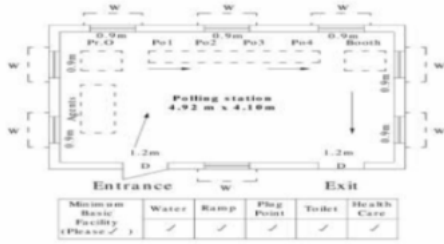

নির্বাচক নিবন্ধন আধিকারিকের স্বাক্ষর

Nazri Naksha

Google Map View

Polling Station Building Front View

Polling Station Front View

Cad View

Key MAP View

বিধানসভা নির্বাচনকেন্দ্রের নং, নাম : 102-আমডাঙ্গা
ভাগ নং, নাম : 1-পূর্বপাড়া