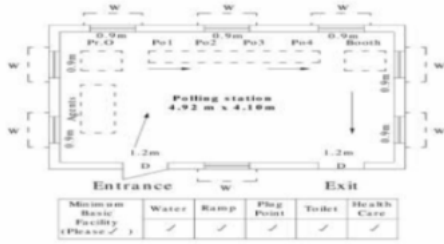

নির্বাচক নিবন্ধন আধিকারিকের স্বাক্ষর

Nazri Naksha

Google Map View

Polling Station Building Front View

Polling Station Front View

Cad View

Key MAP View

1	WB/19/089/525088	নাম : অমরেশ আচার্য পিতার নাম: বীরেন্দ্র আচার্য বাড়ির নং : n0026 বয়স : 57 লিঙ্গ : পুরুষ	ফটো উপলব্ধ	2	WB/19/089/525141	নাম : মাধবী আচার্য স্বামীর নাম: জ্যোতিষ চন্দ্র আচার্য বাড়ির নং : n0026 বয়স : 71 লিঙ্গ : মহিলা	ফটো উপলব্ধ	3	TIQ1296482	নাম : মথুরেশ আচার্য পিতার নাম: বীরেন্দ্র কুমার আচার্য বাড়ির নং : n0057 বয়স : 67 লিঙ্গ : পুরুষ	ফটো উপলব্ধ
4	TIQ2586766	নাম : সুদীপ্তা ঘোষ স্বামীর নাম: কৃষ্ণচন্দ্র ঘোষ বাড়ির নং : n0057 বয়স : 54 লিঙ্গ : মহিলা	ফটো উপলব্ধ	5	TIQ1296557	নাম : চিরঞ্জিত ঘোষ পিতার নাম: কৃষ্ণচন্দ্র ঘোষ বাড়ির নং : n0057 বয়স : 34 লিঙ্গ : পুরুষ	ফটো উপলব্ধ	6	TIQ0573899	নাম : সুরোজিত ঘোষ পিতার নাম: কৃষ্ণ চন্দ্র ঘোষ বাড়ির নং : n0057 বয়স : 36 লিঙ্গ : পুরুষ	ফটো উপলব্ধ
7	WB/19/089/525007	নাম : খগেশ চন্দ্র আচার্য পিতার নাম: বীরেন্দ্র কুমার আচার্য বাড়ির নং : n0026 বয়স : 62 লিঙ্গ : পুরুষ	ফটো উপলব্ধ	8	TIQ1061068	নাম : পম্পা আচার্য স্বামীর নাম: অমরেশ আচার্য বাড়ির নং : n0026 বয়স : 39 লিঙ্গ : মহিলা	ফটো উপলব্ধ	9	TIQ0912808	নাম : শঙ্কর আচার্য পিতার নাম: রঞ্জন আচার্য বাড়ির নং : n0031 বয়স : 35 লিঙ্গ : পুরুষ	ফটো উপলব্ধ
10	TIQ1432152	নাম : শোভা আচার্য স্বামীর নাম: শঙ্কর আচার্য বাড়ির নং : 000 বয়স : 31 লিঙ্গ : মহিলা	ফটো উপলব্ধ	11	TIQ2316917	নাম : কানু আচার্য পিতার নাম: গণেশ আচার্য বাড়ির নং : n0058 বয়স : 51 লিঙ্গ : পুরুষ	ফটো উপলব্ধ	12	MGS2303196	নাম : বিভা আচার্য স্বামীর নাম: কানু আচার্য বাড়ির নং : n0058 বয়স : 47 লিঙ্গ : মহিলা	ফটো উপলব্ধ
13	MGS2915197	নাম : কৌশিক আচার্য পিতার নাম: জ্যোতিষ চন্দ্র আচার্য বাড়ির নং : n0026 বয়স : 41 লিঙ্গ : পুরুষ	ফটো উপলব্ধ	14	TIQ1918754	নাম : শ্রেয়া আচার্য পিতার নাম: খগেশ চন্দ্র আচার্য বাড়ির নং : n0026 বয়স : 26 লিঙ্গ : মহিলা	ফটো উপলব্ধ	15	YMM1745520	নাম : অমরনাথ ঠাকুর পিতার নাম: উমেশ ঠাকুর বাড়ির নং : 0000 বয়স : 30 লিঙ্গ : পুরুষ	ফটো উপলব্ধ
16	TIQ2247534	নাম : শিবানী আচার্য পিতার নাম: কানু আচার্য বাড়ির নং : মুখাজ্জী পাড়া বয়স : 24 লিঙ্গ : মহিলা	ফটো উপলব্ধ	17	YMM1923267	নাম : টগরী ঠাকুর স্বামীর নাম: অমরনাথ ঠাকুর বাড়ির নং : 0000 বয়স : 33 লিঙ্গ : মহিলা	ফটো উপলব্ধ	18	TIQ2386886	নাম : সীমা আচার্য স্বামীর নাম: রঞ্জন আচার্য বাড়ির নং : n0031 বয়স : 53 লিঙ্গ : মহিলা	ফটো উপলব্ধ
19	TIQ2064673	নাম : মধুমিতা আচার্য স্বামীর নাম: খগেশ চন্দ্র আচার্য বাড়ির নং : n0026 বয়স : 49 লিঙ্গ : মহিলা	ফটো উপলব্ধ	20	TIQ1971902	নাম : সৌরভ আচার্য পিতার নাম: মথুরেশ আচার্য বাড়ির নং : এন0026 বয়স : 26 লিঙ্গ : পুরুষ	ফটো উপলব্ধ	21	TIQ1971878	নাম : সুমনা ঘোষ স্বামীর নাম: চিরঞ্জিত ঘোষ বাড়ির নং : এন0057 বয়স : 27 লিঙ্গ : মহিলা	ফটো উপলব্ধ
22	TIQ1171222	নাম : রুমা ঘোষ স্বামীর নাম: সুরোজিত ঘোষ বাড়ির নং : n0057 বয়স : 34 লিঙ্গ : মহিলা	ফটো উপলব্ধ	23	TIQ2586758	নাম : কৃষ্ণচন্দ্র ঘোষ পিতার নাম: অমৃতলাল ঘোষ বাড়ির নং : n0057 বয়স : 63 লিঙ্গ : পুরুষ	ফটো উপলব্ধ	24	TIQ1296490	নাম : উমা আচার্য (চক্রবর্তী) স্বামীর নাম: মথুরেশ আচার্য বাড়ির নং : n0057 বয়স : 61 লিঙ্গ : মহিলা	ফটো উপলব্ধ
25	TIQ1436955	নাম : শিবশংকর মন্ডল পিতার নাম: নির্মল চন্দ্র মন্ডল বাড়ির নং : 102/177 বয়স : 31 লিঙ্গ : পুরুষ	ফটো উপলব্ধ	26	WB/19/089/525078	নাম : জ্যোতিষ চন্দ্র আচার্য পিতার নাম: বীরেন্দ্র কুমার আচার্য বাড়ির নং : n0026 বয়স : 78 লিঙ্গ : পুরুষ	ফটো উপলব্ধ	27	TIQ2386894	নাম : রঞ্জন আচার্য পিতার নাম: গণেশ আচার্য বাড়ির নং : n0031 বয়স : 59 লিঙ্গ : পুরুষ	ফটো উপলব্ধ
28	TIQ2244242	নাম : রুমা কুণ্ডু স্বামীর নাম: সমির কুণ্ডু বাড়ির নং : এন/এ বয়স : 59 লিঙ্গ : মহিলা	ফটো উপলব্ধ	29	TIQ2244234	নাম : সমির কুণ্ডু পিতার নাম: অশোক কুণ্ডু বাড়ির নং : এন/এ বয়স : 65 লিঙ্গ : পুরুষ	ফটো উপলব্ধ	30	TIQ2407807	নাম : সৌমেন কুণ্ডু পিতার নাম: সঞ্জলি কুণ্ডু বাড়ির নং : এন0018 বয়স : 22 লিঙ্গ : পুরুষ	ফটো উপলব্ধ