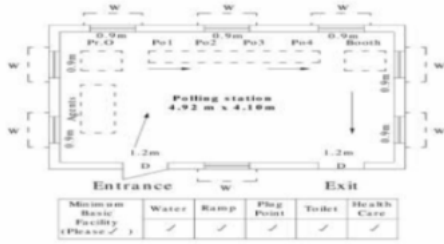

নির্বাচক নিবন্ধন আধিকারিকের স্বাক্ষর

Nazri Naksha

Google Map View

Polling Station Building Front View

Polling Station Front View

Cad View

Key MAP View

1 নাম : সোভা রানি স্বামীর নাম: চন্ডি চরন মন্ডল বাড়ির নং : n0425 বয়স : 49 লিঙ্গ : মহিলা	TIQ1710672 ফটো উপলব্ধ	2 নাম : পৌরাজ অধিকারী পিতার নাম: কুমুদ অধিকারী বাড়ির নং : n0941 বয়স : 39 লিঙ্গ : পুরুষ	BWC4151031 ফটো উপলব্ধ	3 নাম : বিশ্বজিত অধিকারী পিতার নাম: বিষ্ণু অধিকারী বাড়ির নং : n0074 বয়স : 36 লিঙ্গ : পুরুষ	TIQ0578187 ফটো উপলব্ধ
4 নাম : বিষ্ণু অধিকারী পিতার নাম: মনোহর অধিকারী বাড়ির নং : n0074 বয়স : 62 লিঙ্গ : পুরুষ	MGS2303352 ফটো উপলব্ধ	5 নাম : বর্না অধিকারী স্বামীর নাম: বিধান অধিকারী বাড়ির নং : নং বয়স : 41 লিঙ্গ : মহিলা	TIQ2319309 ফটো উপলব্ধ	6 নাম : বিধান অধিকারী পিতার নাম: গনেশ অধিকারী বাড়ির নং : n0019 বয়স : 59 লিঙ্গ : পুরুষ	WB/19/089/528163 ফটো উপলব্ধ
7 নাম : বিকাশ অধিকারী পিতার নাম: গনেশ অধিকারী বাড়ির নং : n0019 বয়স : 55 লিঙ্গ : পুরুষ	WB/19/089/528155 ফটো উপলব্ধ	8 নাম : কনিকা অধিকারী স্বামীর নাম: বিকাশ অধিকারী বাড়ির নং : n0019 বয়স : 48 লিঙ্গ : মহিলা	WB/19/089/528149 ফটো উপলব্ধ	9 নাম : লক্ষ্মী অধিকারী স্বামীর নাম: সন্তোষ অধিকারী বাড়ির নং : n0052 বয়স : 56 লিঙ্গ : মহিলা	WB/19/089/528665 ফটো উপলব্ধ
10 নাম : তপন অধিকারী পিতার নাম: সন্তোষ অধিকারী বাড়ির নং : n0052 বয়স : 42 লিঙ্গ : পুরুষ	MGS2303394 ফটো উপলব্ধ	11 নাম : তাপস অধিকারী পিতার নাম: সন্তোষ অধিকারী বাড়ির নং : n0052 বয়স : 40 লিঙ্গ : পুরুষ	MGS3043478 ফটো উপলব্ধ	12 নাম : রুমা অধিকারী পিতার নাম: সন্তোষ অধিকারী বাড়ির নং : n0052 বয়স : 37 লিঙ্গ : মহিলা	TIQ1062165 ফটো উপলব্ধ
13 নাম : খাতম অধিকারী পিতার নাম: তপন অধিকারী বাড়ির নং : এন0052 বয়স : 20 লিঙ্গ : পুরুষ	TIQ2492445 ফটো উপলব্ধ	14 নাম : কানাই অধিকারী পিতার নাম: পঞ্চানন অধিকারী বাড়ির নং : n0063 বয়স : 66 লিঙ্গ : পুরুষ	MGS1701259 ফটো উপলব্ধ	15 নাম : সাধনা অধিকারী স্বামীর নাম: কানাই অধিকারী বাড়ির নং : n0063 বয়স : 39 লিঙ্গ : মহিলা	TIQ1560648 ফটো উপলব্ধ
16 নাম : ইন্দ্রজীৎ অধিকারী পিতার নাম: কানাই অধিকারী বাড়ির নং : n0063 বয়স : 32 লিঙ্গ : পুরুষ	TIQ1560440 ফটো উপলব্ধ	17 নাম : ময়না অধিকারী স্বামীর নাম: হরেন্দ্রনাথ অধিকারী বাড়ির নং : n0064 বয়স : 52 লিঙ্গ : মহিলা	MGS0900613 ফটো উপলব্ধ	18 নাম : টুম্পা অধিকারী পিতার নাম: হরেন্দ্র নাথ অধিকারী বাড়ির নং : n0064 বয়স : 35 লিঙ্গ : মহিলা	TIQ1061597 ফটো উপলব্ধ
19 নাম : শ্যামলী অধিকারী স্বামীর নাম: কুমুদ অধিকারী বাড়ির নং : n0940 বয়স : 56 লিঙ্গ : মহিলা	BWC4186219 ফটো উপলব্ধ	20 নাম : সৃজাতা অধিকারী পিতার নাম: বিকাশ অধিকারী বাড়ির নং : এন0019 বয়স : 26 লিঙ্গ : মহিলা	TIQ1971860 ফটো উপলব্ধ	21 নাম : প্রসেনজিৎ অধিকারী পিতার নাম: কানাই অধিকারী বাড়ির নং : n0063 বয়স : 31 লিঙ্গ : পুরুষ	TIQ1560457 ফটো উপলব্ধ
22 নাম : সোমা অধিকারী স্বামীর নাম: কানাই অধিকারী বাড়ির নং : n0063 বয়স : 52 লিঙ্গ : মহিলা	WB/19/089/528666 ফটো উপলব্ধ	23 নাম : মিনাকী মন্ডল পিতার নাম: লখাই মন্ডল বাড়ির নং : এন0241 বয়স : 32 লিঙ্গ : মহিলা	SHZ1595388 ফটো উপলব্ধ	24 নাম : সুনিতা অধিকারী পিতার নাম: বিধান অধিকারী বাড়ির নং : n0019 বয়স : 34 লিঙ্গ : মহিলা	TIQ1324219 ফটো উপলব্ধ
25 নাম : বুলু আচার্য্য স্বামীর নাম: সমীর আচার্য্য বাড়ির নং : n0047 বয়স : 53 লিঙ্গ : মহিলা	MGS2915353 ফটো উপলব্ধ	26 নাম : অমল্যা কুমার ওঝা পিতার নাম: মনরঞ্জন ওঝা বাড়ির নং : n0098 বয়স : 80 লিঙ্গ : পুরুষ	TIQ1062223 ফটো উপলব্ধ	27 নাম : অমর ওঝা পিতার নাম: অমল্যা ওঝা বাড়ির নং : এন0094 বয়স : 53 লিঙ্গ : পুরুষ	MGS3152600 ফটো উপলব্ধ
28 নাম : মিলন ওঝা পিতার নাম: অমল্যা ওঝা বাড়ির নং : n0093 বয়স : 37 লিঙ্গ : পুরুষ	MGS3135829 ফটো উপলব্ধ	29 নাম : মনিকা ওঝা স্বামীর নাম: মনোতোষ ওঝা বাড়ির নং : n0092 বয়স : 35 লিঙ্গ : মহিলা	TIQ1062249 ফটো উপলব্ধ	30 নাম : মদন সাহা পিতার নাম: হরিনারায়ণ সাহা বাড়ির নং : কাশিমপুর নতুন পাড়া বয়স : 53 লিঙ্গ : পুরুষ	TIQ2493344 ফটো উপলব্ধ