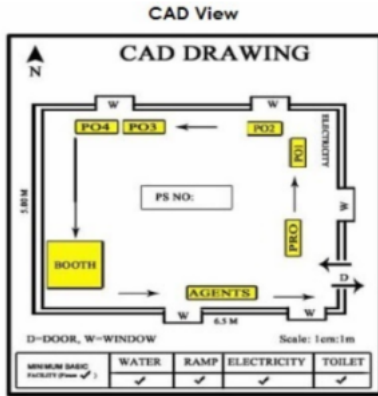

নির্বাচক নিবন্ধন আধিকারিকের স্বাক্ষর

Nazri Naksha

Google Map View

Polling Station Building Front View

Polling Station Front View

Cad View

Key MAP View

বিধানসভা নির্বাচনক্ষেত্রের নং, নাম : 102-আমডাঙ্গা
ভাগ নং, নাম : 1-কাশিমপুর নতুন পাড়া পশ্চিম