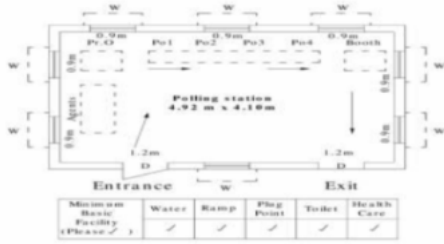

নির্বাচক নিবন্ধন আধিকারিকের স্বাক্ষর

Nazri Naksha

Google Map View

Polling Station Building Front View

Polling Station Front View

Cad View

Key MAP View

1	TIQ1859776	ফটো উপলব্ধ	2	TIQ1859743	ফটো উপলব্ধ	3	LLR2924215	ফটো উপলব্ধ
নাম : ছন্দা (দাস)রায় স্বামীর নাম: রাজু রায় বাড়ির নং : n0381 বয়স : 27 লিঙ্গ : মহিলা			নাম : তন্ময়ী অধিকারী(মজুমদার) স্বামীর নাম: সুজিত মজুমদার বাড়ির নং : n0378 বয়স : 28 লিঙ্গ : মহিলা			নাম : রমা আদিত্য স্বামীর নাম: পঙ্কজ আদিত্য বাড়ির নং : 0337 বয়স : 38 লিঙ্গ : মহিলা		
4	TIQ1776723	ফটো উপলব্ধ	5	WB/19/089/546081	ফটো উপলব্ধ	6	TIQ2066892	ফটো উপলব্ধ
নাম : পঙ্কজ আদিত্য পিতার নাম: পিন্টু আদিত্য বাড়ির নং : n0337 বয়স : 46 লিঙ্গ : পুরুষ			নাম : অজিত কুমার আশ পিতার নাম: পুলিন বিহারী আশ বাড়ির নং : n0108 বয়স : 68 লিঙ্গ : পুরুষ			নাম : দীপা আশ স্বামীর নাম: অজিত কুমার আশ বাড়ির নং : n0108 বয়স : 65 লিঙ্গ : মহিলা		
7	MGS1755404	ফটো উপলব্ধ	8	MGS1755388	ফটো উপলব্ধ	9	TIQ1172923	ফটো উপলব্ধ
নাম : কাশীনাথ কংসবনিক পিতার নাম: ননীগোপাল কংসবনিক বাড়ির নং : n0130 বয়স : 61 লিঙ্গ : পুরুষ			নাম : লবঙ্গ কংসবনিক স্বামীর নাম: কাশীনাথ কংসবনিক বাড়ির নং : n0130 বয়স : 55 লিঙ্গ : মহিলা			নাম : শীলা কংসবনিক পিতার নাম: কাশীনাথ কংসবনিক বাড়ির নং : n0130 বয়স : 38 লিঙ্গ : মহিলা		
10	TIQ1172915	ফটো উপলব্ধ	11	TIQ1776533	ফটো উপলব্ধ	12	WB/13/087/219400	ফটো উপলব্ধ
নাম : সাথী কংসবনিক পিতার নাম: কাশীনাথ কংসবনিক বাড়ির নং : n0130 বয়স : 36 লিঙ্গ : মহিলা			নাম : মৌ কংসবনিক পিতার নাম: কাশীনাথ কংসবনিক বাড়ির নং : n0130 বয়স : 28 লিঙ্গ : মহিলা			নাম : জয়ন্তী কংসবনিক স্বামীর নাম: গোবিন্দ কংসবনিক বাড়ির নং : n0125 বয়স : 53 লিঙ্গ : মহিলা		
13	TIQ1433689	ফটো উপলব্ধ	14	WB/19/089/546434	ফটো উপলব্ধ	15	TIQ1678333	ফটো উপলব্ধ
নাম : শীতল কংসবনিক পিতার নাম: গোবিন্দ কংসবনিক বাড়ির নং : n0125 বয়স : 37 লিঙ্গ : পুরুষ			নাম : বলরাম কংসবনিক পিতার নাম: গৌরাজ কংসবনিক বাড়ির নং : n0125 বয়স : 58 লিঙ্গ : পুরুষ			নাম : গুরুপদ কংসবনিক পিতার নাম: কৃষ্ণমোহন কংসবনিক বাড়ির নং : n0125 বয়স : 82 লিঙ্গ : পুরুষ		
16	TIQ1678366	ফটো উপলব্ধ	17	TIQ1561497	ফটো উপলব্ধ	18	TIQ1810860	ফটো উপলব্ধ
নাম : শ্যামল কংসবনিক পিতার নাম: গৌরাজ কংসবনিক বাড়ির নং : n0306 বয়স : 61 লিঙ্গ : পুরুষ			নাম : প্রিয়ান্বিতা কংসবনিক পিতার নাম: অসিম কংসবনিক বাড়ির নং : n0125 বয়স : 30 লিঙ্গ : মহিলা			নাম : গৌতম কংসবনিক পিতার নাম: গুরুপদ কংসবনিক বাড়ির নং : n0125 বয়স : 45 লিঙ্গ : পুরুষ		
19	TIQ1926070	ফটো উপলব্ধ	20	TIQ1297654	ফটো উপলব্ধ	21	MLN2184927	ফটো উপলব্ধ
নাম : পপি কংসবনিক পিতার নাম: গৌতম কংসবনিক বাড়ির নং : n0125 বয়স : 26 লিঙ্গ : মহিলা			নাম : অর্জুন কংসবনিক পিতার নাম: অসীম কংসবনিক বাড়ির নং : n0125 বয়স : 32 লিঙ্গ : পুরুষ			নাম : শিল্পী কংসবনিক স্বামীর নাম: বলরাম কংসবনিক বাড়ির নং : n0125 বয়স : 44 লিঙ্গ : মহিলা		
22	MGS2804078	ফটো উপলব্ধ	23	WB/19/089/546433	ফটো উপলব্ধ	24	TIQ2066801	ফটো উপলব্ধ
নাম : পার্বতী কংসবনিক স্বামীর নাম: গৌতম কংসবনিক বাড়ির নং : n0125 বয়স : 48 লিঙ্গ : মহিলা			নাম : গৌতম কংসবনিক পিতার নাম: গৌরাজ কংসবনিক বাড়ির নং : n0125 বয়স : 53 লিঙ্গ : পুরুষ			নাম : গোবিন্দ কংসবনিক পিতার নাম: গৌরাজ কংসবনিক বাড়ির নং : এন0125 বয়স : 60 লিঙ্গ : পুরুষ		
25	TIQ2227056	ফটো উপলব্ধ	26	TIQ2201101	ফটো উপলব্ধ	27	TIQ2216653	ফটো উপলব্ধ
নাম : দীপ কংসবনিক পিতার নাম: গোবিন্দ কংসবনিক বাড়ির নং : N0125 বয়স : 24 লিঙ্গ : পুরুষ			নাম : কৃষ্ণ কংসবনিক পিতার নাম: শ্যামল কংসবনিক বাড়ির নং : N0306 বয়স : 24 লিঙ্গ : পুরুষ			নাম : হৃদয় কংসবনিক পিতার নাম: মৃত অসীম কংসবনিক বাড়ির নং : N0125 বয়স : 24 লিঙ্গ : পুরুষ		
28	TIQ2320216	ফটো উপলব্ধ	29	TIQ2320257	ফটো উপলব্ধ	30	TIQ2379105	ফটো উপলব্ধ
নাম : আযান কংসবনিক পিতার নাম: বলরাম কংসবনিক বাড়ির নং : n0125 বয়স : 22 লিঙ্গ : পুরুষ			নাম : পাপিয়া কংসবনিক পিতার নাম: গৌতম কংসবনিক বাড়ির নং : বয়স : 22 লিঙ্গ : মহিলা			নাম : মুনমুন কংসবনিক স্বামীর নাম: গৌতম কংসবনিক বাড়ির নং : এন/এ বয়স : 37 লিঙ্গ : মহিলা		