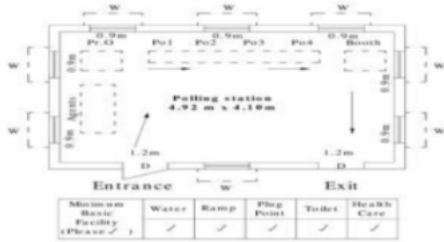

নির্বাচক নিবন্ধন আধিকারিকের স্বাক্ষর

Nazri Naksha

Google Map View

Polling Station Building Front View

Polling Station Front View

Cad View

Key MAP View

| | | | | | |
|---|--------------------------|---|--------------------------------|---|--------------------------|
| 1 নাম : শ্রীজা বিশ্বাস পিতার নাম: সৌমেন বিশ্বাস বাড়ির নং : n0990 বয়স : 23 লিঙ্গ : মহিলা | TIQ2320513 ফটো উপলব্ধ | 2 নাম : পরমেশ্বর সুর পিতার নাম: জগদীশ্বর সুর বাড়ির নং : n0075 বয়স : 53 লিঙ্গ : পুরুষ | TIQ2081768 ফটো উপলব্ধ | 3 নাম : রমা (বৈরাগী) ভট্টাচার্য স্বামীর নাম: প্রসেনজিৎ ভট্টাচার্য বাড়ির নং : n0017 বয়স : 43 লিঙ্গ : মহিলা | MGS2361632 ফটো উপলব্ধ |
| 4 নাম : সুস্মিতা (সাহা) হালদার স্বামীর নাম: প্রশান্ত হালদার বাড়ির নং : n0178 বয়স : 37 লিঙ্গ : মহিলা | MGS3134376 ফটো উপলব্ধ | 5 নাম : অনূপ কুন্ডু পিতার নাম: অনিল কুন্ডু বাড়ির নং : n0231 বয়স : 41 লিঙ্গ : পুরুষ | MGS2661379 ফটো উপলব্ধ | 6 নাম : রিয়া কুন্ডু পিতার নাম: অনূপ কুন্ডু বাড়ির নং : n0247 বয়স : 27 লিঙ্গ : মহিলা | TIQ1859941 ফটো উপলব্ধ |
| 7 নাম : লক্ষ্মী কর্মকার মায়ের নাম: অবলা কর্মকার বাড়ির নং : এন0066 বয়স : 33 লিঙ্গ : মহিলা | RQL1366368 ফটো উপলব্ধ | 8 নাম : প্রিতম গুহ পিতার নাম: পল্লব কুমার গুহ বাড়ির নং : নং-204 বয়স : 25 লিঙ্গ : পুরুষ | TIQ1989839 ফটো উপলব্ধ | 9 নাম : পল্লব কুমার গুহ পিতার নাম: বারিন্দা গুহ বাড়ির নং : n0204 বয়স : 74 লিঙ্গ : পুরুষ | TIQ1562008 ফটো উপলব্ধ |
| 10 নাম : প্রসিত কুমার ঘটক পিতার নাম: গনেশ চন্দ্র ঘটক বাড়ির নং : n0030 বয়স : 45 লিঙ্গ : পুরুষ | MGS1754928 ফটো উপলব্ধ | 11 নাম : অসীমা ঘোষ পিতার নাম: নীলকমল ঘোষ বাড়ির নং : n0068 বয়স : 71 লিঙ্গ : মহিলা | WB/19/089/549609 ফটো উপলব্ধ | 12 নাম : পল্লব দত্ত পিতার নাম: সুবিমল দত্ত বাড়ির নং : বীণা ভিলা বয়স : 41 লিঙ্গ : পুরুষ | MGS2439925 ফটো উপলব্ধ |
| 13 নাম : তিতলী ঘোষ পিতার নাম: দেব কুমার ঘোষ বাড়ির নং : n0202 বয়স : 27 লিঙ্গ : মহিলা | TIQ1859974 ফটো উপলব্ধ | 14 নাম : প্রাণপিয়াসী ঘোষ স্বামীর নাম: গোপীনাথ ঘোষ বাড়ির নং : n0262 বয়স : 79 লিঙ্গ : মহিলা | TIQ1998301 ফটো উপলব্ধ | 15 নাম : শ্যামল ঘোষ পিতার নাম: গোপীনাথ ঘোষ বাড়ির নং : n0261 বয়স : 42 লিঙ্গ : পুরুষ | ZRS0066506 ফটো উপলব্ধ |
| 16 নাম : দেবকুমার ঘোষ পিতার নাম: ধীরেন্দ্র নাথ ঘোষ বাড়ির নং : n0202 বয়স : 59 লিঙ্গ : পুরুষ | TIQ1434570 ফটো উপলব্ধ | 17 নাম : মন্দিরা ঘোষ(মিত্র) স্বামীর নাম: দেবকুমার ঘোষ বাড়ির নং : n0197 বয়স : 56 লিঙ্গ : মহিলা | WB/19/089/534367 ফটো উপলব্ধ | 18 নাম : মিঠু চক্রবর্তী স্বামীর নাম: বিশ্বজিত চক্রবর্তী বাড়ির নং : n0198 বয়স : 44 লিঙ্গ : মহিলা | GWZ2611481 ফটো উপলব্ধ |
| 19 নাম : জয়িতা চক্রবর্তী স্বামীর নাম: অভিজিত চক্রবর্তী বাড়ির নং : n0191 বয়স : 41 লিঙ্গ : মহিলা | TIQ1434323 ফটো উপলব্ধ | 20 নাম : প্রহেলী পাল চৌধুরী পিতার নাম: প্রবীর পাল চৌধুরী বাড়ির নং : পাট নং 180 বয়স : 22 লিঙ্গ : মহিলা | TIQ2320604 ফটো উপলব্ধ | 21 নাম : পাপড়ি পাল চৌধুরী স্বামীর নাম: প্রবীর পাল চৌধুরী বাড়ির নং : n0033 বয়স : 55 লিঙ্গ : মহিলা | MGS2924496 ফটো উপলব্ধ |
| 22 নাম : প্রদীপ্ত পাল চৌধুরী পিতার নাম: প্রবীর পাল চৌধুরী বাড়ির নং : n0033 বয়স : 28 লিঙ্গ : পুরুষ | TIQ1777127 ফটো উপলব্ধ | 23 নাম : মুক্তি পাল চৌধুরী পিতার নাম: মনোজ্ঞ পাল চৌধুরী বাড়ির নং : n0033 বয়স : 68 লিঙ্গ : মহিলা | TIQ2081842 ফটো উপলব্ধ | 24 নাম : প্রবীর পাল চৌধুরী পিতার নাম: মনোজ্ঞ পাল চৌধুরী বাড়ির নং : n0033 বয়স : 55 লিঙ্গ : পুরুষ | TIQ2092252 ফটো উপলব্ধ |
| 25 নাম : শ্রেয়া চৌধুরী স্বামীর নাম: মৃদুল ব্যানার্জী বাড়ির নং : n0226 বয়স : 37 লিঙ্গ : মহিলা | MGS3138369 ফটো উপলব্ধ | Q 26 নাম : চন্দন তরফদার পিতার নাম: নিতাই তরফদার বাড়ির নং : এন 0330 বয়স : 35 লিঙ্গ : পুরুষ | TIQ1436625 ফটো উপলব্ধ | Q 27 নাম : চম্পা তরফদার স্বামীর নাম: নিতাই তরফদার বাড়ির নং : এন 0330 বয়স : 60 লিঙ্গ : মহিলা | TIQ1903574 ফটো উপলব্ধ |
| 28 নাম : সোমনাথ দত্ত পিতার নাম: রবীন্দ্রনাথ দত্ত বাড়ির নং : n0216 বয়স : 55 লিঙ্গ : পুরুষ | MGS0025064 ফটো উপলব্ধ | 29 নাম : সাগ্নিক দত্ত পিতার নাম: সোমনাথ দত্ত বাড়ির নং : 129 বয়স : 23 লিঙ্গ : পুরুষ | TIQ2320588 ফটো উপলব্ধ | 30 নাম : টুম্পা দাস স্বামীর নাম: অনূপ দাস বাড়ির নং : n0207 বয়স : 45 লিঙ্গ : মহিলা | TIQ1562198 ফটো উপলব্ধ |