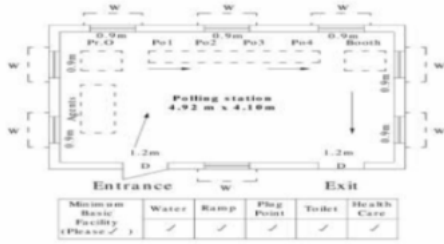

নির্বাচক নিবন্ধন আধিকারিকের স্বাক্ষর

Nazri Naksha

Google Map View

Polling Station Building Front View

Polling Station Front View

Cad View

Key MAP View

1 নাম : তুষা কর্মকার পিতার নাম: কার্তিক কর্মকার বাড়ির নং : 0024 বয়স : 22 লিঙ্গ : মহিলা	TIQ2320828 ফটো উপলব্ধ	2 নাম : সরস্বতী কর্মকার স্বামীর নাম: শৈলেন কর্মকার বাড়ির নং : n0024 বয়স : 75 লিঙ্গ : মহিলা	TIQ2319044 ফটো উপলব্ধ	3 নাম : শ্যামলী কর্মকার স্বামীর নাম: কার্তিক কর্মকার বাড়ির নং : n0024 বয়স : 41 লিঙ্গ : মহিলা	MGS2285880 ফটো উপলব্ধ
4 নাম : রাজু কর্মকার পিতার নাম: শৈলেন কর্মকার বাড়ির নং : n0024 বয়স : 47 লিঙ্গ : পুরুষ	MGS1759240 ফটো উপলব্ধ	5 নাম : অমরনাথ কর্মকার পিতার নাম: পাচুগোপাল কর্মকার বাড়ির নং : n0025 বয়স : 68 লিঙ্গ : পুরুষ	WB/19/089/501118 ফটো উপলব্ধ	6 নাম : লক্ষী কর্মকার স্বামীর নাম: অমরনাথ কর্মকার বাড়ির নং : n0025 বয়স : 61 লিঙ্গ : মহিলা	WB/19/089/501341 ফটো উপলব্ধ
7 নাম : সাবিনা খান্নুন পিতার নাম: সাইফ আলী বাড়ির নং : ... বয়স : 41 লিঙ্গ : মহিলা	CKW4522579 ফটো উপলব্ধ	8 নাম : কোয়েল গড়াই স্বামীর নাম: শান্তনু গড়াই বাড়ির নং : n0196 বয়স : 28 লিঙ্গ : মহিলা	TIQ1763069 ফটো উপলব্ধ	9 নাম : টুঙ্গা ঘোষ দাস স্বামীর নাম: সৌমেন ঘোষ বাড়ির নং : এন0123 বয়স : 29 লিঙ্গ : মহিলা	IY1600600 ফটো উপলব্ধ
10 নাম : পূজা জানা পিতার নাম: বিশ্বজিৎ জানা বাড়ির নং : এন0017 বয়স : 23 লিঙ্গ : মহিলা	TIQ2249985 ফটো উপলব্ধ	11 নাম : মানস জানা পিতার নাম: তিনকরি জানা বাড়ির নং : n0016 বয়স : 27 লিঙ্গ : পুরুষ	TIQ1860071 ফটো উপলব্ধ	12 নাম : তিথি জানা পিতার নাম: কৃষ্ণেন্দু জানা বাড়ির নং : এন0004 বয়স : 23 লিঙ্গ : মহিলা	TIQ2249928 ফটো উপলব্ধ
13 নাম : অর্পিতা চক্রবর্তী স্বামীর নাম: বিপ্লব চক্রবর্তী বাড়ির নং : n0090 বয়স : 36 লিঙ্গ : মহিলা	TIQ1064047 ফটো উপলব্ধ	14 নাম : রনিক জানা পিতার নাম: আলোক জানা বাড়ির নং : এন0039 বয়স : 24 লিঙ্গ : পুরুষ	TIQ2249969 ফটো উপলব্ধ	15 নাম : মধুমিতা জানা স্বামীর নাম: পলাশ জানা বাড়ির নং : N0014 বয়স : 31 লিঙ্গ : মহিলা	TIQ1427103 ফটো উপলব্ধ
16 নাম : পরিতোষ জানা পিতার নাম: নীরোদবরণ জানা বাড়ির নং : n0037 বয়স : 65 লিঙ্গ : পুরুষ	TIQ2082048 ফটো উপলব্ধ	17 নাম : প্রহ্লাদ জানা পিতার নাম: কানাইলাল জানা বাড়ির নং : n0091 বয়স : 47 লিঙ্গ : পুরুষ	MGS2908101 ফটো উপলব্ধ	18 নাম : কল্পনা জানা স্বামীর নাম: বিশ্বনাথ জানা বাড়ির নং : এন0033 বয়স : 58 লিঙ্গ : মহিলা	TIQ2081883 ফটো উপলব্ধ
19 নাম : শান্তনু গড়াই পিতার নাম: নবকুমার গড়াই বাড়ির নং : n0037 বয়স : 31 লিঙ্গ : পুরুষ	TIQ1434596 ফটো উপলব্ধ	20 নাম : অভিজিত জানা পিতার নাম: বিশ্বনাথ জানা বাড়ির নং : n0033 বয়স : 41 লিঙ্গ : পুরুষ	MGS2796142 ফটো উপলব্ধ	21 নাম : সৃজাতা গড়াই স্বামীর নাম: নবকুমার গড়াই বাড়ির নং : n0037 বয়স : 50 লিঙ্গ : মহিলা	MGS0852962 ফটো উপলব্ধ
22 নাম : সুপ্রকাশ জানা পিতার নাম: বিশ্বনাথ জানা বাড়ির নং : এন0033 বয়স : 44 লিঙ্গ : পুরুষ	MGS1697192 ফটো উপলব্ধ	23 নাম : কানাইলাল জানা পিতার নাম: নারায়ণ জানা বাড়ির নং : n0091 বয়স : 76 লিঙ্গ : পুরুষ	TIQ2081982 ফটো উপলব্ধ	24 নাম : পূর্ণিমা জানা স্বামীর নাম: পরিতোষ জানা বাড়ির নং : n0037 বয়স : 55 লিঙ্গ : মহিলা	TIQ2082055 ফটো উপলব্ধ
25 নাম : নবকুমার গড়াই পিতার নাম: প্রভাত গড়াই বাড়ির নং : n0037 বয়স : 55 লিঙ্গ : পুরুষ	MGS0852954 ফটো উপলব্ধ	26 নাম : পূর্ণিমা সরকেল রায় স্বামীর নাম: সুদীপ সরখেল বাড়ির নং : N0028 বয়স : 36 লিঙ্গ : মহিলা	IHM1119163 ফটো উপলব্ধ	27 নাম : অম্বালিকা জানা পিতার নাম: মৃত দুলাল চন্দ্র জানা বাড়ির নং : n0040 বয়স : 57 লিঙ্গ : মহিলা	TIQ2092476 ফটো উপলব্ধ
28 নাম : দময়ন্তী জানা সরকার স্বামীর নাম: অভিজিৎ জানা বাড়ির নং : N0014 বয়স : 37 লিঙ্গ : মহিলা	TIQ2209781 ফটো উপলব্ধ	29 নাম : রত্না জানা পিতার নাম: রবীন্দ্র নাথ জানা বাড়ির নং : N0025 বয়স : 31 লিঙ্গ : মহিলা	YCW1462316 ফটো উপলব্ধ	30 নাম : উর্মিলা জানা স্বামীর নাম: অশোক জানা বাড়ির নং : 84 বয়স : 55 লিঙ্গ : মহিলা	TIQ2240570 ফটো উপলব্ধ