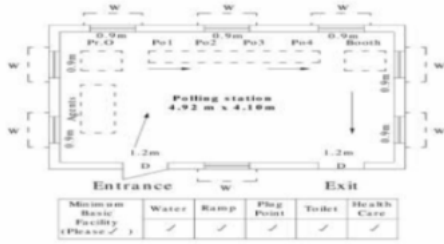

নির্বাচক নিবন্ধন আধিকারিকের স্বাক্ষর

Nazri Naksha

Google Map View

Polling Station Building Front View

Polling Station Front View

Cad View

Key MAP View

1	WB/40/189/231247	নাম : সুমিত্রা (মাজি)মল্লিক স্বামীর নাম: সতীনাথ মল্লিক বাড়ির নং : n0326 বয়স : 45 লিঙ্গ : মহিলা	ফটো উপলব্ধ	2	TIQ1860147	নাম : মান্নিক কর্মকার স্বামীর নাম: সুখেন কর্মকার বাড়ির নং : এন0325 বয়স : 27 লিঙ্গ : মহিলা	ফটো উপলব্ধ	3	TIQ1535475	নাম : রূপালী কর্মকার স্বামীর নাম: সুরজিত কর্মকার বাড়ির নং : n0317 বয়স : 32 লিঙ্গ : মহিলা	ফটো উপলব্ধ
4	MGS3132230	নাম : রূপালী কর্মকার স্বামীর নাম: সঞ্জীত কর্মকার বাড়ির নং : n0296 বয়স : 38 লিঙ্গ : মহিলা	ফটো উপলব্ধ	5	MGS2287837	নাম : সঞ্জীৎ কর্মকার পিতার নাম: মৃত্যুঞ্জয় কর্মকার বাড়ির নং : n0295 বয়স : 46 লিঙ্গ : পুরুষ	ফটো উপলব্ধ	6	MGS0858357	নাম : রাধারানী কর্মকার স্বামীর নাম: শচীন কর্মকার বাড়ির নং : n0285 বয়স : 48 লিঙ্গ : মহিলা	ফটো উপলব্ধ
7	TIQ2237048	নাম : শচীন কর্মকার পিতার নাম: মৃত্যুঞ্জয় কর্মকার বাড়ির নং : n0284 বয়স : 56 লিঙ্গ : পুরুষ	ফটো উপলব্ধ	8	MGS2796415	নাম : রূপা কর্মকার স্বামীর নাম: বিশ্বজিৎ কর্মকার বাড়ির নং : এন0270 বয়স : 39 লিঙ্গ : মহিলা	ফটো উপলব্ধ	9	TIQ1171123	নাম : মৌ কোনাই (কর্মকার) স্বামীর নাম: তরুন কোনাই বাড়ির নং : এন0068 বয়স : 33 লিঙ্গ : মহিলা	ফটো উপলব্ধ
10	TIQ1399294	নাম : মামনি কোনাই দাস স্বামীর নাম: সঞ্জয় কোনাই বাড়ির নং : এন0069 বয়স : 33 লিঙ্গ : মহিলা	ফটো উপলব্ধ	11	MGS2438109	নাম : গোপাল সিনহা পিতার নাম: শংকর সিনহা বাড়ির নং : n0068 বয়স : 41 লিঙ্গ : পুরুষ	ফটো উপলব্ধ	12	MGS2285914	নাম : সন্ধ্যা জানা স্বামীর নাম: স্বপন জানা বাড়ির নং : n0068 বয়স : 45 লিঙ্গ : মহিলা	ফটো উপলব্ধ
13	MGS1757616	নাম : মিঠু কোনাই(পাড়ই) স্বামীর নাম: সাম পাড়ই বাড়ির নং : এন0186 বয়স : 42 লিঙ্গ : মহিলা	ফটো উপলব্ধ	14	TIQ2321230	নাম : প্রীতি সিনহা পিতার নাম: গোপাল সিনহা বাড়ির নং : 0068 বয়স : 22 লিঙ্গ : মহিলা	ফটো উপলব্ধ	15	TIQ2321289	নাম : সুমন সাঁতরা মায়ের নাম: নমিতা সাঁতরা বাড়ির নং : এন0068 বয়স : 22 লিঙ্গ : পুরুষ	ফটো উপলব্ধ
16	TIQ2588077	নাম : কল্পনা কোনাই স্বামীর নাম: মধুসূদন কোনাই বাড়ির নং : এন0068 বয়স : 65 লিঙ্গ : মহিলা	ফটো উপলব্ধ	17	MGS2636199	নাম : তরুন কোনাই পিতার নাম: মধুসূদন কোনাই বাড়ির নং : এন0068 বয়স : 40 লিঙ্গ : পুরুষ	ফটো উপলব্ধ	18	TIQ2319788	নাম : জ্যোৎস্না কোনাই স্বামীর নাম: রঞ্জন কোনাই বাড়ির নং : এন0069 বয়স : 58 লিঙ্গ : মহিলা	ফটো উপলব্ধ
19	MGS0852921	নাম : সরস্বতী সিনহা স্বামীর নাম: শঙ্কর সিনহা বাড়ির নং : n0068 বয়স : 57 লিঙ্গ : মহিলা	ফটো উপলব্ধ	20	MGS3039948	নাম : সঞ্জয় কোনাই পিতার নাম: রঞ্জন কোনাই বাড়ির নং : n0069 বয়স : 38 লিঙ্গ : পুরুষ	ফটো উপলব্ধ	21	TIQ2319895	নাম : স্বপন জানা পিতার নাম: নিমাই জানা বাড়ির নং : n0068 বয়স : 49 লিঙ্গ : পুরুষ	ফটো উপলব্ধ
22	MGS2285922	নাম : নমিতা সাঁতরা স্বামীর নাম: প্রভাত সাঁতরা বাড়ির নং : n0068 বয়স : 48 লিঙ্গ : মহিলা	ফটো উপলব্ধ	23	TIQ2319838	নাম : রঞ্জন কোনাই পিতার নাম: সন্ন্যাসী কোনাই বাড়ির নং : এন0069 বয়স : 64 লিঙ্গ : পুরুষ	ফটো উপলব্ধ	24	TIQ1173905	নাম : অশোক সিনহা মায়ের নাম: সরস্বতী সিনহা বাড়ির নং : n0068 বয়স : 35 লিঙ্গ : পুরুষ	ফটো উপলব্ধ
25	TIQ1174135	নাম : বিশ্বজিৎ ঘোষ পিতার নাম: মদন মোহন ঘোষ বাড়ির নং : n0090 বয়স : 34 লিঙ্গ : পুরুষ	ফটো উপলব্ধ	26	TIQ1174127	নাম : সৌরভ ঘোষ পিতার নাম: সুজিত ঘোষ বাড়ির নং : এন0172 বয়স : 34 লিঙ্গ : পুরুষ	ফটো উপলব্ধ	27	TIQ1174150	নাম : কল্যাণ ঘোষ মায়ের নাম: সুমিত্রা ঘোষ বাড়ির নং : 0290 বয়স : 35 লিঙ্গ : পুরুষ	ফটো উপলব্ধ
28	TIQ1777523	নাম : প্রিয়াঙ্কা ঘোষ স্বামীর নাম: কল্যাণ ঘোষ বাড়ির নং : 0290 বয়স : 31 লিঙ্গ : মহিলা	ফটো উপলব্ধ	29	MGS2637627	নাম : সঞ্জীত ঘোষ পিতার নাম: হৃদয় ঘোষ বাড়ির নং : 0310 বয়স : 47 লিঙ্গ : পুরুষ	ফটো উপলব্ধ	30	TIQ1414556	নাম : মছুয়া ঘোষ স্বামীর নাম: শিশির ঘোষ বাড়ির নং : n0303 বয়স : 31 লিঙ্গ : মহিলা	ফটো উপলব্ধ