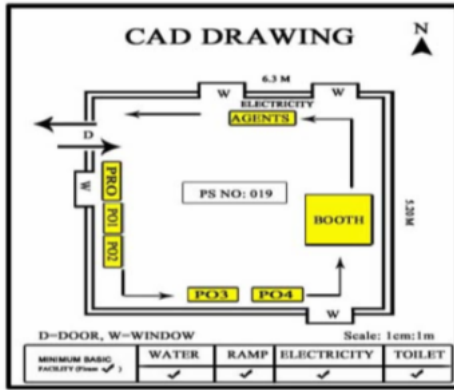

নির্বাচক নিবন্ধন আধিকারিকের স্বাক্ষর

Nazri Naksha

Google Map View

Polling Station Building Front View

Polling Station Front View

Cad View

Key MAP View

1 নাম : জাফর আলী মন্ডল পিতার নাম : কাশেম মন্ডল বাড়ির নং : n0049 বয়স : 50 লিঙ্গ : পুরুষ	WB/19/089/039732	2 নাম : ফতেমা খাতুন বিবি স্বামীর নাম : আজিমুদ্দিন মন্ডল বাড়ির নং : n0049 বয়স : 47 লিঙ্গ : মহিলা	TIQ1114180	3 নাম : হালিমিন বিবি স্বামীর নাম : আমজেদ মন্ডল বাড়ির নং : n0061 বয়স : 67 লিঙ্গ : মহিলা	WB/19/089/039283
4 নাম : নাসরিনা বিবি স্বামীর নাম : জুনা হোসেন বাড়ির নং : n0084 বয়স : 35 লিঙ্গ : মহিলা	TIQ1364611	5 নাম : রোসোনারা বিবি স্বামীর নাম : মো জাফর আলি বাড়ির নং : n0030 বয়স : 43 লিঙ্গ : মহিলা	MGS2462240	6 নাম : জাহানারা বিবি স্বামীর নাম : সামসের বাড়ির নং : n0050 বয়স : 89 লিঙ্গ : মহিলা	MGS2462232
7 নাম : হালিমা বিবি স্বামীর নাম : মইনুল ইসলাম বাড়ির নং : n0050 বয়স : 41 লিঙ্গ : মহিলা	TIQ1113976	8 নাম : আশাফুল খান পিতার নাম : মইনু হাজের আলি খান বাড়ির নং : n0050 বয়স : 30 লিঙ্গ : পুরুষ	TIQ1487222	9 নাম : মোক্তার হোসেন পিতার নাম : সিরাজুল মন্ডল বাড়ির নং : n0052 বয়স : 35 লিঙ্গ : পুরুষ	TIQ1246214
10 নাম : রিজিয়া বিবি স্বামীর নাম : সিরাজুল মন্ডল বাড়ির নং : n0052 বয়স : 75 লিঙ্গ : মহিলা	TIQ2021061	11 নাম : আমেনা বিবি স্বামীর নাম : দেলবার হোসেন বাড়ির নং : n0052 বয়স : 40 লিঙ্গ : মহিলা	MGS2973162	12 নাম : নেকবার হোসেন পিতার নাম : সিরাজুল মন্ডল বাড়ির নং : n0052 বয়স : 38 লিঙ্গ : পুরুষ	MGS2973253
13 নাম : ছকিনাবিবি স্বামীর নাম : মোসারেফ হোসেন বাড়ির নং : n0058 বয়স : 61 লিঙ্গ : মহিলা	TIQ2021228	14 নাম : মাসুদ হোসেন পিতার নাম : মোসারেফ হোসেন বাড়ির নং : n0058 বয়স : 38 লিঙ্গ : পুরুষ	TIQ0062000	15 নাম : মেহেবুব হোসেন পিতার নাম : মোসারেফ হোসেন বাড়ির নং : n0058 বয়স : 36 লিঙ্গ : পুরুষ	TIQ0964635
16 নাম : মুসলিমা খাতুন বিবি স্বামীর নাম : মাসুদ হোসেন বাড়ির নং : n0058 বয়স : 34 লিঙ্গ : মহিলা	TIQ1113984	17 নাম : হালিমা বিবি স্বামীর নাম : নিজাম মন্ডল বাড়ির নং : n0049 বয়স : 114 লিঙ্গ : মহিলা	MGS1549294	18 নাম : আজিমুদ্দিন মন্ডল পিতার নাম : শুকুর মন্ডল বাড়ির নং : n0049 বয়স : 59 লিঙ্গ : পুরুষ	WB/19/089/039823
19 নাম : মশকুরা বিবি পিতার নাম : আমজেদ মন্ডল বাড়ির নং : n0061 বয়স : 54 লিঙ্গ : মহিলা	TIQ2513232	20 নাম : জামসেদ মন্ডল পিতার নাম : আমজেদ মন্ডল বাড়ির নং : n0061 বয়স : 51 লিঙ্গ : পুরুষ	WB/19/089/039781	21 নাম : ফতেমা বিবি স্বামীর নাম : জামসেদ মন্ডল বাড়ির নং : n0061 বয়স : 46 লিঙ্গ : মহিলা	MGS1549179
22 নাম : মো আকবর আলি পিতার নাম : আমজেদ মন্ডল বাড়ির নং : n0061 বয়স : 39 লিঙ্গ : পুরুষ	MGS2462612	23 নাম : সুলতানা বিবি স্বামীর নাম : আকচ মন্ডল বাড়ির নং : n0061 বয়স : 46 লিঙ্গ : মহিলা	MGS1770486	24 নাম : কোহিনুর খাতুন বিবি স্বামীর নাম : মোঃ আকবর আলি বাড়ির নং : n0061 বয়স : 34 লিঙ্গ : মহিলা	TIQ1114214
25 নাম : বেলহার বিবি স্বামীর নাম : আনোয়ার বাড়ির নং : n0063 বয়স : 73 লিঙ্গ : মহিলা	WB/19/089/039431	26 নাম : আব্বাস উদ্দিন পিতার নাম : আনোয়ার হোসেন বাড়ির নং : n0063 বয়স : 54 লিঙ্গ : পুরুষ	TIQ2020634	27 নাম : কামালউদ্দিন মন্ডল পিতার নাম : আনোয়ার আলি মন্ডল বাড়ির নং : n0063 বয়স : 46 লিঙ্গ : পুরুষ	MGS2116267
28 নাম : অনুজা মন্ডল স্বামীর নাম : আব্বাস উদ্দিন বাড়ির নং : n0063 বয়স : 42 লিঙ্গ : মহিলা	MGS2744183	29 নাম : মোঃ জামালউদ্দিন মন্ডল পিতার নাম : আনোয়ার আলি মন্ডল বাড়ির নং : n0063 বয়স : 36 লিঙ্গ : পুরুষ	TIQ1114685	30 নাম : সেখ জাহাঙ্গির মন্ডল পিতার নাম : সবেদালী মন্ডল বাড়ির নং : n0065 বয়স : 59 লিঙ্গ : পুরুষ	TIQ2021194