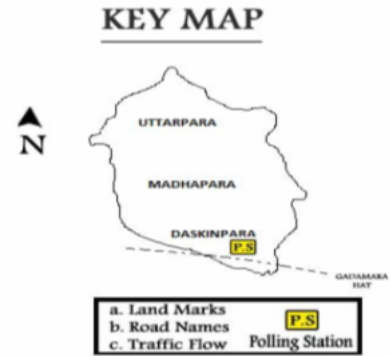

নির্বাচক নিবন্ধন আধিকারিকের স্বাক্ষর

Nazri Naksha

Google Map View

Polling Station Building Front View

Polling Station Front View

Cad View

Key MAP View

1 নাম : জাফর আলী মন্ডল পিতার নাম : কাশেম মন্ডল বাড়ির নং : n0049 বয়স : 50 লিঙ্গ : পুরুষ	WB/19/089/039732	2 নাম : ফতেমা খাতুন বিবি স্বামীর নাম : আজিমুদ্দিন মন্ডল বাড়ির নং : n0049 বয়স : 47 লিঙ্গ : মহিলা	TIQ1114180	3 নাম : হালিমিন বিবি স্বামীর নাম : আমজেদ মন্ডল বাড়ির নং : n0061 বয়স : 67 লিঙ্গ : মহিলা	WB/19/089/039283
4 নাম : নাসরিনা বিবি স্বামীর নাম : জুনা হোসেন বাড়ির নং : n0084 বয়স : 35 লিঙ্গ : মহিলা	TIQ1364611	5 নাম : রোসোনারা বিবি স্বামীর নাম : মো জাফর আলি বাড়ির নং : n0030 বয়স : 43 লিঙ্গ : মহিলা	MGS2462240	6 নাম : জাহানারা বিবি স্বামীর নাম : সামসের বাড়ির নং : n0050 বয়স : 89 লিঙ্গ : মহিলা	MGS2462232
7 নাম : হালিমা বিবি স্বামীর নাম : মইনুল ইসলাম বাড়ির নং : n0050 বয়স : 41 লিঙ্গ : মহিলা	TIQ1113976	8 নাম : আশাফুল খান পিতার নাম : মইনু হাজের আলি খান বাড়ির নং : n0050 বয়স : 30 লিঙ্গ : পুরুষ	TIQ1487222	9 নাম : মোক্তার হোসেন পিতার নাম : সিরাজুল মন্ডল বাড়ির নং : n0052 বয়স : 35 লিঙ্গ : পুরুষ	TIQ1246214
10 নাম : রিজিয়া বিবি স্বামীর নাম : সিরাজুল মন্ডল বাড়ির নং : n0052 বয়স : 75 লিঙ্গ : মহিলা	TIQ2021061	11 নাম : আমেনা বিবি স্বামীর নাম : দেলবার হোসেন বাড়ির নং : n0052 বয়স : 40 লিঙ্গ : মহিলা	MGS2973162	12 নাম : নেকবার হোসেন পিতার নাম : সিরাজুল মন্ডল বাড়ির নং : n0052 বয়স : 38 লিঙ্গ : পুরুষ	MGS2973253
13 নাম : ছকিনাবিবি স্বামীর নাম : মোসারেফ হোসেন বাড়ির নং : n0058 বয়স : 61 লিঙ্গ : মহিলা	TIQ2021228	14 নাম : মাসুদ হোসেন পিতার নাম : মোসারেফ হোসেন বাড়ির নং : n0058 বয়স : 38 লিঙ্গ : পুরুষ	TIQ0062000	15 নাম : মেহেবুব হোসেন পিতার নাম : মোসারেফ হোসেন বাড়ির নং : n0058 বয়স : 36 লিঙ্গ : পুরুষ	TIQ0964635
16 নাম : মুসলিমা খাতুন বিবি স্বামীর নাম : মাসুদ হোসেন বাড়ির নং : n0058 বয়স : 34 লিঙ্গ : মহিলা	TIQ1113984	17 নাম : হালিমা বিবি স্বামীর নাম : নিজাম মন্ডল বাড়ির নং : n0049 বয়স : 114 লিঙ্গ : মহিলা	MGS1549294	18 নাম : আজিমুদ্দিন মন্ডল পিতার নাম : শুকুর মন্ডল বাড়ির নং : n0049 বয়স : 59 লিঙ্গ : পুরুষ	WB/19/089/039823
19 নাম : মশকুরা বিবি পিতার নাম : আমজেদ মন্ডল বাড়ির নং : n0061 বয়স : 54 লিঙ্গ : মহিলা	TIQ2513232	20 নাম : জামসেদ মন্ডল পিতার নাম : আমজেদ মন্ডল বাড়ির নং : n0061 বয়স : 51 লিঙ্গ : পুরুষ	WB/19/089/039781	21 নাম : ফতেমা বিবি স্বামীর নাম : জামসেদ মন্ডল বাড়ির নং : n0061 বয়স : 46 লিঙ্গ : মহিলা	MGS1549179
22 নাম : মো আকবর আলি পিতার নাম : আমজেদ মন্ডল বাড়ির নং : n0061 বয়স : 39 লিঙ্গ : পুরুষ	MGS2462612	23 নাম : সুলতানা বিবি স্বামীর নাম : আকচ মন্ডল বাড়ির নং : n0061 বয়স : 46 লিঙ্গ : মহিলা	MGS1770486	24 নাম : কোহিনুর খাতুন বিবি স্বামীর নাম : মোঃ আকবর আলি বাড়ির নং : n0061 বয়স : 34 লিঙ্গ : মহিলা	TIQ1114214
25 নাম : বেলহার বিবি স্বামীর নাম : আনোয়ার বাড়ির নং : n0063 বয়স : 73 লিঙ্গ : মহিলা	WB/19/089/039431	26 নাম : আব্বাস উদ্দিন পিতার নাম : আনোয়ার হোসেন বাড়ির নং : n0063 বয়স : 54 লিঙ্গ : পুরুষ	TIQ2020634	27 নাম : কামালউদ্দিন মন্ডল পিতার নাম : আনোয়ার আলি মন্ডল বাড়ির নং : n0063 বয়স : 46 লিঙ্গ : পুরুষ	MGS2116267
28 নাম : অনুজা মন্ডল স্বামীর নাম : আব্বাস উদ্দিন বাড়ির নং : n0063 বয়স : 42 লিঙ্গ : মহিলা	MGS2744183	29 নাম : মোঃ জামালউদ্দিন মন্ডল পিতার নাম : আনোয়ার আলি মন্ডল বাড়ির নং : n0063 বয়স : 36 লিঙ্গ : পুরুষ	TIQ1114685	30 নাম : সেখ জাহাঙ্গির মন্ডল পিতার নাম : সবেদালী মন্ডল বাড়ির নং : n0065 বয়স : 59 লিঙ্গ : পুরুষ	TIQ2021194