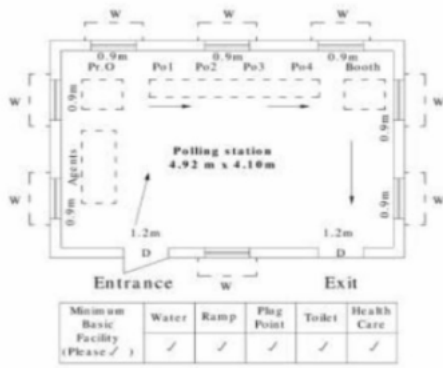

নির্বাচক নিবন্ধন আধিকারিকের স্বাক্ষর

Nazri Naksha

Google Map View

Polling Station Building Front View

Polling Station Front View

Cad View

Key MAP View

1	TIQ1064997	2	MGS3044278	3	WBE1456094
নাম : রিপন বালা পিতার নাম: রুপচাঁদ বালা বাড়ির নং : n0244 বয়স : 36 লিঙ্গ : পুরুষ	ফটো উপলব্ধ	নাম : রতন বালা পিতার নাম: রুপচাঁদ বালা বাড়ির নং : n0244 বয়স : 42 লিঙ্গ : পুরুষ	ফটো উপলব্ধ	নাম : রম্পা স্বামীর নাম: প্রশান্ত দাস বাড়ির নং : এন0046 বয়স : 39 লিঙ্গ : মহিলা	ফটো উপলব্ধ
4	TIQ2250249	5	TQB1316538	6	TQB0724617
নাম : পার্থ সরকার পিতার নাম: কালিপদ সরকার বাড়ির নং : 321 বয়স : 23 লিঙ্গ : পুরুষ	ফটো উপলব্ধ	নাম : স্বপ্না আদক স্বামীর নাম: সুকুমার আদক বাড়ির নং : না বয়স : 54 লিঙ্গ : মহিলা	ফটো উপলব্ধ	নাম : সুকুমার আদক পিতার নাম: যোগীন্দ্র আদক বাড়ির নং : না বয়স : 52 লিঙ্গ : পুরুষ	ফটো উপলব্ধ
7	FLG2303584	8	TIQ1903509	9	IUE2575496
নাম : বাসন্তী আদক স্বামীর নাম: রঞ্জিত আদক বাড়ির নং : n0544 বয়স : 48 লিঙ্গ : মহিলা	ফটো উপলব্ধ	নাম : রঞ্জিত আদক পিতার নাম: ভুবন চন্দ্র আদক বাড়ির নং : n0545 বয়স : 57 লিঙ্গ : পুরুষ	ফটো উপলব্ধ	নাম : রাহুলজিৎ আদক পিতার নাম: রঞ্জিত আদক বাড়ির নং : n0546 বয়স : 30 লিঙ্গ : পুরুষ	ফটো উপলব্ধ
10	TIQ1809532	11	TIQ1777945	Q 12	WB/20/137/684174
নাম : দিপিকা আদক পিতার নাম: রঞ্জিত আদক বাড়ির নং : n0508 বয়স : 28 লিঙ্গ : মহিলা	ফটো উপলব্ধ	নাম : শুভজিৎ বিশ্বাস পিতার নাম: দুলাল বিশ্বাস বাড়ির নং : n0387 বয়স : 33 লিঙ্গ : পুরুষ	ফটো উপলব্ধ	নাম : নিরঞ্জন কুণ্ডু পিতার নাম: হাজরীসাহা কুণ্ডু বাড়ির নং : বয়স : 79 লিঙ্গ : পুরুষ	ফটো উপলব্ধ
13	WB/20/137/684418	14	TIQ1563584	15	TIQ1777952
নাম : অর্চনা কুণ্ডু স্বামীর নাম: নিরঞ্জন কুণ্ডু বাড়ির নং : n0387 বয়স : 66 লিঙ্গ : মহিলা	ফটো উপলব্ধ	নাম : দিলীপ কুণ্ডু পিতার নাম: নিরঞ্জন কুণ্ডু বাড়ির নং : n0388 বয়স : 45 লিঙ্গ : পুরুষ	ফটো উপলব্ধ	নাম : অরিন্জিত বিশ্বাস পিতার নাম: দুলাল বিশ্বাস বাড়ির নং : n0387 বয়স : 31 লিঙ্গ : পুরুষ	ফটো উপলব্ধ
16	TIQ2250363	Q 17	YCW2173458	18	TIQ1675941
নাম : বিপাশা কুণ্ডু পিতার নাম: বসুদেব কুণ্ডু বাড়ির নং : এন0113 বয়স : 23 লিঙ্গ : মহিলা	ফটো উপলব্ধ	নাম : গণেশ কুমার কুণ্ডু পিতার নাম: নিরমল কুণ্ডু বাড়ির নং : না বয়স : 56 লিঙ্গ : পুরুষ	ফটো উপলব্ধ	নাম : প্রিয়ান্বিতা দাস স্বামীর নাম: গৌতম দাস বাড়ির নং : 0011 বয়স : 36 লিঙ্গ : মহিলা	ফটো উপলব্ধ
Q 19	TIQ1563634	20	TIQ2250132	21	TIQ1298496
নাম : দীপা কর্মকার স্বামীর নাম: সমীর কর্মকার বাড়ির নং : বয়স : 43 লিঙ্গ : মহিলা	ফটো উপলব্ধ	নাম : শ্রীতমা গাইন মায়ের নাম: লক্ষ্মী গাইন বাড়ির নং : এন0169 বয়স : 23 লিঙ্গ : মহিলা	ফটো উপলব্ধ	নাম : দেবাশিষ ঘোষ পিতার নাম: কিরণ শঙ্কর ঘোষ বাড়ির নং : n0191 বয়স : 33 লিঙ্গ : পুরুষ	ফটো উপলব্ধ
22	TIQ1563337	23	WB/19/089/531261	24	WB/19/089/531309
নাম : সুস্মিতা ঘোষ পিতার নাম: মধুসূদন ঘোষ বাড়ির নং : n0192 বয়স : 31 লিঙ্গ : মহিলা	ফটো উপলব্ধ	নাম : সরস্বতী ঘোষ স্বামীর নাম: শম্ভুনাথ ঘোষ বাড়ির নং : n0187 বয়স : 68 লিঙ্গ : মহিলা	ফটো উপলব্ধ	নাম : আনন্দ ঘোষ পিতার নাম: শম্ভুনাথ ঘোষ বাড়ির নং : n0187 বয়স : 51 লিঙ্গ : পুরুষ	ফটো উপলব্ধ
25	MGS0909937	26	WB/19/089/531260	27	WB/19/089/531350
নাম : লেখা ঘোষ স্বামীর নাম: আনন্দ ঘোষ বাড়ির নং : n0187 বয়স : 47 লিঙ্গ : মহিলা	ফটো উপলব্ধ	নাম : শ্যামল ঘোষ পিতার নাম: শম্ভু ঘোষ বাড়ির নং : n0187 বয়স : 54 লিঙ্গ : পুরুষ	ফটো উপলব্ধ	নাম : শঙ্কর ঘোষ পিতার নাম: গোষ্ঠ ঘোষ বাড়ির নং : n0188 বয়স : 66 লিঙ্গ : পুরুষ	ফটো উপলব্ধ
28	WB/19/089/531224	29	MGS2439255	30	MGS2918415
নাম : কাননবালা ঘোষ স্বামীর নাম: শঙ্কর ঘোষ বাড়ির নং : n0188 বয়স : 61 লিঙ্গ : মহিলা	ফটো উপলব্ধ	নাম : সঞ্জীব ঘোষ পিতার নাম: শঙ্কর ঘোষ বাড়ির নং : n0188 বয়স : 43 লিঙ্গ : পুরুষ	ফটো উপলব্ধ	নাম : সুমিত্রা ঘোষ স্বামীর নাম: সঞ্জীব ঘোষ বাড়ির নং : n0188 বয়স : 41 লিঙ্গ : মহিলা	ফটো উপলব্ধ