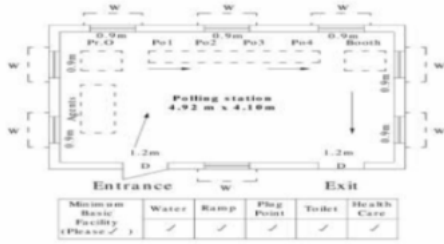

নির্বাচক নিবন্ধন আধিকারিকের স্বাক্ষর

Nazri Naksha

Google Map View

Polling Station Building Front View

Polling Station Front View

Cad View

Key MAP View

1	CKW5069638	ফটো উপলব্ধ	2	TIQ1066539	ফটো উপলব্ধ	3	MGS2666147	ফটো উপলব্ধ
নাম : সুশান্ত হালদার পিতার নাম: সুনীল রঞ্জন হালদার বাড়ির নং : N0398 বয়স : 53 লিঙ্গ : পুরুষ			নাম : মুক্তা (দত্ত) সরকার স্বামীর নাম: দিলীপ সরকার বাড়ির নং : n0141 বয়স : 35 লিঙ্গ : মহিলা			নাম : ছবি (হালদার)দত্ত স্বামীর নাম: আনন্দ দত্ত বাড়ির নং : n0378 বয়স : 45 লিঙ্গ : মহিলা		
4	REO1226646	ফটো উপলব্ধ	5	TIQ1778505	ফটো উপলব্ধ	6	TIQ1898956	ফটো উপলব্ধ
নাম : দিপালী শীল পিতার নাম: দিলীপ শীল বাড়ির নং : N0258 বয়স : 35 লিঙ্গ : মহিলা			নাম : সোমা অধিকারী স্বামীর নাম: জয়দেব অধিকারী বাড়ির নং : n0258 বয়স : 35 লিঙ্গ : মহিলা			নাম : সুকদেব অধিকারী মায়ের নাম: প্রতিমা অধিকারী বাড়ির নং : n0258 বয়স : 43 লিঙ্গ : পুরুষ		
7	TIQ1711118	ফটো উপলব্ধ	8	TIQ1324391	ফটো উপলব্ধ	9	TIQ1679976	ফটো উপলব্ধ
নাম : জয়দেব অধিকারী পিতার নাম: বিশ্বনাথ অধিকারী বাড়ির নং : n0258 বয়স : 41 লিঙ্গ : পুরুষ			নাম : প্রতিমা অধিকারী স্বামীর নাম: বিশ্বনাথ অধিকারী বাড়ির নং : n0258 বয়স : 55 লিঙ্গ : মহিলা			নাম : কৃষ্ণা আইচ স্বামীর নাম: সুভাষ চন্দ্র আইচ বাড়ির নং : n0123 বয়স : 65 লিঙ্গ : মহিলা		
10	TIQ1679984	ফটো উপলব্ধ	11	TIQ1679992	ফটো উপলব্ধ	12	WB/19/089/552310	ফটো উপলব্ধ
নাম : সৌম্য চন্দ্র আইচ পিতার নাম: সুভাষ চন্দ্র আইচ বাড়ির নং : n0123 বয়স : 37 লিঙ্গ : পুরুষ			নাম : গুপ্ত চন্দ্র আইচ পিতার নাম: সুভাষ চন্দ্র আইচ বাড়ির নং : n0123 বয়স : 35 লিঙ্গ : পুরুষ			নাম : তাপস দেব পিতার নাম: অনিল দেব বাড়ির নং : n0123 বয়স : 59 লিঙ্গ : পুরুষ		
13	WB/19/089/552337	ফটো উপলব্ধ	14	MGS3046703	ফটো উপলব্ধ	15	TIQ1680008	ফটো উপলব্ধ
নাম : কল্পনা দেব স্বামীর নাম: তাপস দেব বাড়ির নং : n0123 বয়স : 57 লিঙ্গ : মহিলা			নাম : শ্যামল দেব পিতার নাম: তাপস দেব বাড়ির নং : n0123 বয়স : 40 লিঙ্গ : পুরুষ			নাম : সৌরভ চন্দ্র আইচ পিতার নাম: সুভাষ চন্দ্র আইচ বাড়ির নং : n0123 বয়স : 32 লিঙ্গ : পুরুষ		
16	TIQ1972900	ফটো উপলব্ধ	17	TIQ1861160	ফটো উপলব্ধ	18	MGS0943704	ফটো উপলব্ধ
নাম : প্রমিলা দেব স্বামীর নাম: শ্যামসুন্দর দেব বাড়ির নং : এন0123 বয়স : 57 লিঙ্গ : মহিলা			নাম : সন্দীপ আদিত্য পিতার নাম: নারায়ণ আদিত্য বাড়ির নং : n0119 বয়স : 28 লিঙ্গ : পুরুষ			নাম : লিলা আদিত্য স্বামীর নাম: নারান আদিত্য বাড়ির নং : n0119 বয়স : 53 লিঙ্গ : মহিলা		
19	MGS1710417	ফটো উপলব্ধ	20	MGS0943878	ফটো উপলব্ধ	21	MGS0943886	ফটো উপলব্ধ
নাম : উমা কুণ্ডু স্বামীর নাম: শশধর কুণ্ডু বাড়ির নং : n0093 বয়স : 73 লিঙ্গ : মহিলা			নাম : বিদ্যাসাগর কুণ্ডু পিতার নাম: রঞ্জিত কুমার কুণ্ডু বাড়ির নং : n0130 বয়স : 68 লিঙ্গ : পুরুষ			নাম : চামেলী কুণ্ডু স্বামীর নাম: বিদ্যাসাগর কুণ্ডু বাড়ির নং : n0130 বয়স : 57 লিঙ্গ : মহিলা		
22	TIQ1066570	ফটো উপলব্ধ	23	TIQ1679901	ফটো উপলব্ধ	24	MGS1709831	ফটো উপলব্ধ
নাম : সৌমেন কুন্ডু পিতার নাম: বিদ্যাসাগর কুন্ডু বাড়ির নং : n0130 বয়স : 36 লিঙ্গ : পুরুষ			নাম : সুদিশা কুণ্ডু মায়ের নাম: দিপা কুণ্ডু বাড়ির নং : n0385 বয়স : 29 লিঙ্গ : মহিলা			নাম : আরতী রানী কুন্ডু স্বামীর নাম: কৃষ্ণিবাস কুন্ডু বাড়ির নং : n0027 বয়স : 75 লিঙ্গ : মহিলা		
25	MGS2322527	ফটো উপলব্ধ	26	MGS2322535	ফটো উপলব্ধ	27	TIQ0610030	ফটো উপলব্ধ
নাম : প্রদীপ কুমার কুন্ডু পিতার নাম: কৃষ্ণিবাস কুন্ডু বাড়ির নং : n0027 বয়স : 54 লিঙ্গ : পুরুষ			নাম : সুদীপ কুন্ডু পিতার নাম: কৃষ্ণিবাস কুন্ডু বাড়ির নং : n0027 বয়স : 51 লিঙ্গ : পুরুষ			নাম : পিয়ালী কুন্ডু স্বামীর নাম: সুদীপ কুন্ডু বাড়ির নং : n0027 বয়স : 42 লিঙ্গ : মহিলা		
28	TIQ1679919	ফটো উপলব্ধ	29	MGS1709823	ফটো উপলব্ধ	30	TIQ1861004	ফটো উপলব্ধ
নাম : দীপা কুণ্ডু স্বামীর নাম: সৃজন কুণ্ডু বাড়ির নং : n0386 বয়স : 49 লিঙ্গ : মহিলা			নাম : কৃষ্ণিবাস কুণ্ডু পিতার নাম: জিতেন্দ্রনাথ কুণ্ডু বাড়ির নং : n0027 বয়স : 84 লিঙ্গ : পুরুষ			নাম : অরুণ কুণ্ডু পিতার নাম: রঞ্জন কুণ্ডু বাড়ির নং : n0428 বয়স : 27 লিঙ্গ : পুরুষ		