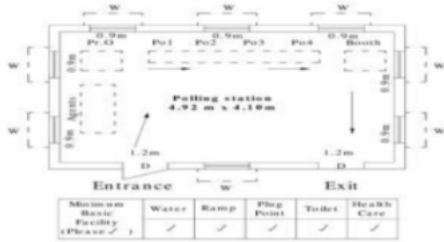

নির্বাচক নিবন্ধন আধিকারিকের স্বাক্ষর

Nazri Naksha

Google Map View

Polling Station Building Front View

Polling Station Front View

Cad View

Key MAP View

বিধানসভা নির্বাচনক্ষেত্রের নং, নাম : 102-আমডাঙা
ভাগ নং, নাম : 1-অরবিন্দ পল্লী