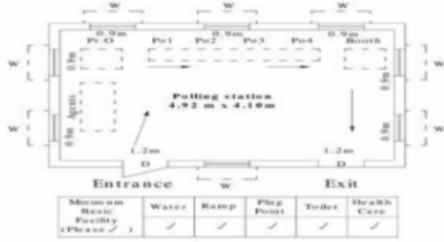

নির্বাচক নিবন্ধন আধিকারিকের স্বাক্ষর

Nazri Naksha

Google Map View

Polling Station Building Front View

Polling Station Front View

Cad View

Key MAP View

বিধানসভা নির্বাচনক্ষেত্রের নং, নাম : 102-আমডাঙা  
ভাগ নং, নাম : 1-সুভাষ পল্লী