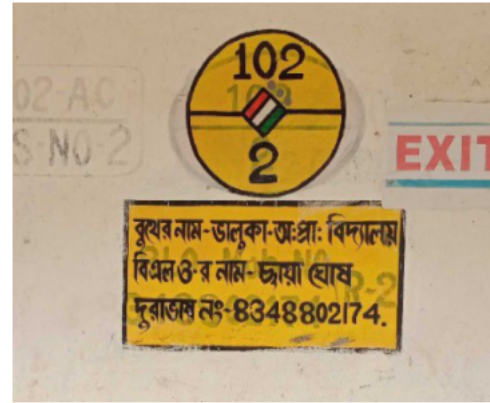

নির্বাচক নিবন্ধন আধিকারিকের স্বাক্ষর

Nazri Naksha

Google Map View

Polling Station Building Front View

Polling Station Front View

Cad View

Key MAP View

1 নাম : আলোয়া বিবি স্বামীর নাম: মোবারক হোসেন বাড়ির নং : n0066 বয়স : 66 লিঙ্গ : মহিলা ফটো উপলব্ধ	WB/19/089/000487	2 নাম : টুঙ্গা মন্ডল মায়ের নাম: আলোয়া বিবি বাড়ির নং : n0066 বয়স : 44 লিঙ্গ : মহিলা ফটো উপলব্ধ	TIQ0853648	3 নাম : ইসরাফিল মন্ডল মায়ের নাম: আলোয়া বিবি বাড়ির নং : n0066 বয়স : 41 লিঙ্গ : পুরুষ ফটো উপলব্ধ	TIQ0853630
4 নাম : মনসুর আলী মন্ডল পিতার নাম: দোকড়ি মন্ডল বাড়ির নং : n0066 বয়স : 59 লিঙ্গ : পুরুষ ফটো উপলব্ধ	WB/19/089/000582	5 নাম : সামসুর মন্ডল পিতার নাম: দোকড়ি মন্ডল বাড়ির নং : n0066 বয়স : 53 লিঙ্গ : পুরুষ ফটো উপলব্ধ	TIQ2015154	6 নাম : মহিমা বিবি স্বামীর নাম: সামসুর মন্ডল বাড়ির নং : n0066 বয়স : 42 লিঙ্গ : মহিলা ফটো উপলব্ধ	TIQ1106079
7 নাম : মনোয়ারা বিবি স্বামীর নাম: মনসুর আলি মন্ডল বাড়ির নং : n0066 বয়স : 51 লিঙ্গ : মহিলা ফটো উপলব্ধ	MGS2444768	8 নাম : রহিমা বিবি স্বামীর নাম: নুর আলী মন্ডল বাড়ির নং : n0067 বয়স : 63 লিঙ্গ : মহিলা ফটো উপলব্ধ	WB/19/089/000704	9 নাম : লালবানু স্বামীর নাম: আতাব মন্ডল বাড়ির নং : n0080 বয়স : 56 লিঙ্গ : মহিলা ফটো উপলব্ধ	WB/19/089/000208
10 নাম : তাজমিরা বিবি স্বামীর নাম: আলাউদ্দিন মন্ডল বাড়ির নং : n0081 বয়স : 43 লিঙ্গ : মহিলা ফটো উপলব্ধ	MGS2838225	11 নাম : সাহিদ মন্ডল মায়ের নাম: তাজমিরা বিবি বাড়ির নং : এন49 বয়স : 24 লিঙ্গ : পুরুষ ফটো উপলব্ধ	TIQ2536175	12 নাম : আয়েসা বিবি স্বামীর নাম: রহিম মন্ডল বাড়ির নং : n0069 বয়স : 66 লিঙ্গ : মহিলা ফটো উপলব্ধ	WB/19/089/000204
13 নাম : মাতাব আলি মন্ডল পিতার নাম: রহিম মন্ডল বাড়ির নং : n0069 বয়স : 54 লিঙ্গ : পুরুষ ফটো উপলব্ধ	TIQ2015501	14 নাম : কেতাব আলি মন্ডল পিতার নাম: রহিম মন্ডল বাড়ির নং : n0069 বয়স : 42 লিঙ্গ : পুরুষ ফটো উপলব্ধ	MGS2445203	15 নাম : মীনা মন্ডল স্বামীর নাম: মাতাব মন্ডল বাড়ির নং : n0069 বয়স : 42 লিঙ্গ : মহিলা ফটো উপলব্ধ	MGS2967701
16 নাম : আতিয়ার রহমান মন্ডল পিতার নাম: সাগর আলি মন্ডল বাড়ির নং : n0067 বয়স : 61 লিঙ্গ : পুরুষ ফটো উপলব্ধ	TIQ2538569	17 নাম : সাহিদা বিবি স্বামীর নাম: আতিয়ার রহমান বাড়ির নং : n0067 বয়স : 56 লিঙ্গ : মহিলা ফটো উপলব্ধ	WB/19/089/000701	18 নাম : সুপিষা বিবি স্বামীর নাম: মজিদ মন্ডল বাড়ির নং : n0067 বয়স : 56 লিঙ্গ : মহিলা ফটো উপলব্ধ	TIQ2015261
19 নাম : সেইফুদ্দিন মন্ডল পিতার নাম: মজিদ মন্ডল বাড়ির নং : n0067 বয়স : 42 লিঙ্গ : পুরুষ ফটো উপলব্ধ	MGS2446334	20 নাম : কমল উদ্দিন মন্ডল পিতার নাম: মাজিত আলি মন্ডল বাড়ির নং : n0067 বয়স : 42 লিঙ্গ : পুরুষ ফটো উপলব্ধ	MGS2444750	21 নাম : মাফরিজা বিবি স্বামীর নাম: নাসির আহম্মদ বাড়ির নং : n0067 বয়স : 45 লিঙ্গ : মহিলা ফটো উপলব্ধ	MGS2738359
22 নাম : নাসির আহম্মদ পিতার নাম: নুর আলি মন্ডল বাড়ির নং : n0067 বয়স : 44 লিঙ্গ : পুরুষ ফটো উপলব্ধ	MGS1540632	23 নাম : রীপা বিবি স্বামীর নাম: সেইফুদ্দিন মন্ডল বাড়ির নং : n0067 বয়স : 34 লিঙ্গ : মহিলা ফটো উপলব্ধ	TIQ1358647	24 নাম : রিয়াজ মণ্ডল পিতার নাম: আতিয়ার রহমান মণ্ডল বাড়ির নং : n0067 বয়স : 32 লিঙ্গ : পুরুষ ফটো উপলব্ধ	TIQ1358555
25 নাম : মেহেদি হাসান পিতার নাম: জয়মাল মন্ডল বাড়ির নং : n0082 বয়স : 38 লিঙ্গ : পুরুষ ফটো উপলব্ধ	MGS2967651	26 নাম : নূরুল হাসান পিতার নাম: জয়মাল মন্ডল বাড়ির নং : n0082 বয়স : 37 লিঙ্গ : পুরুষ ফটো উপলব্ধ	MGS3073707	27 নাম : রঘুনাথ কিস্কু পিতার নাম: কারু কিস্কু বাড়ির নং : n0116 বয়স : 56 লিঙ্গ : পুরুষ ফটো উপলব্ধ	MGS0004275
28 নাম : মালতী কিস্কু স্বামীর নাম: রঘুনাথ কিস্কু বাড়ির নং : n0116 বয়স : 50 লিঙ্গ : মহিলা ফটো উপলব্ধ	WB/19/089/000790	29 নাম : শাক্কু কিস্কু পিতার নাম: কারু কিস্কু বাড়ির নং : n0116 বয়স : 40 লিঙ্গ : পুরুষ ফটো উপলব্ধ	TIQ0956730	30 নাম : উদয় কিস্কু পিতার নাম: কারু কিস্কু বাড়ির নং : n0116 বয়স : 37 লিঙ্গ : পুরুষ ফটো উপলব্ধ	TIQ0956847