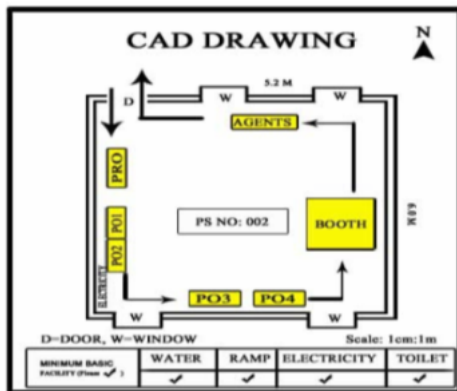

নির্বাচক নিবন্ধন আধিকারিকের স্বাক্ষর

Nazri Naksha

Google Map View

Polling Station Building Front View

Polling Station Front View

Cad View

Key MAP View

1 নাম : আলোয়া বিবি স্বামীর নাম: মোবারক হোসেন বাড়ির নং : n0066 বয়স : 66 লিঙ্গ : মহিলা ফটো উপলব্ধ	WB/19/089/000487	2 নাম : টুঙ্গা মন্ডল মায়ের নাম: আলোয়া বিবি বাড়ির নং : n0066 বয়স : 44 লিঙ্গ : মহিলা ফটো উপলব্ধ	TIQ0853648	3 নাম : ইসরাফিল মন্ডল মায়ের নাম: আলোয়া বিবি বাড়ির নং : n0066 বয়স : 41 লিঙ্গ : পুরুষ ফটো উপলব্ধ	TIQ0853630
4 নাম : মনসুর আলী মন্ডল পিতার নাম: দোকড়ি মন্ডল বাড়ির নং : n0066 বয়স : 59 লিঙ্গ : পুরুষ ফটো উপলব্ধ	WB/19/089/000582	5 নাম : সামসুর মন্ডল পিতার নাম: দোকড়ি মন্ডল বাড়ির নং : n0066 বয়স : 53 লিঙ্গ : পুরুষ ফটো উপলব্ধ	TIQ2015154	6 নাম : মহিমা বিবি স্বামীর নাম: সামসুর মন্ডল বাড়ির নং : n0066 বয়স : 42 লিঙ্গ : মহিলা ফটো উপলব্ধ	TIQ1106079
7 নাম : মনোয়ারা বিবি স্বামীর নাম: মনসুর আলি মন্ডল বাড়ির নং : n0066 বয়স : 51 লিঙ্গ : মহিলা ফটো উপলব্ধ	MGS2444768	8 নাম : রহিমা বিবি স্বামীর নাম: নুর আলী মন্ডল বাড়ির নং : n0067 বয়স : 63 লিঙ্গ : মহিলা ফটো উপলব্ধ	WB/19/089/000704	9 নাম : লালবানু স্বামীর নাম: আতাব মন্ডল বাড়ির নং : n0080 বয়স : 56 লিঙ্গ : মহিলা ফটো উপলব্ধ	WB/19/089/000208
10 নাম : তাজমিরা বিবি স্বামীর নাম: আলাউদ্দিন মন্ডল বাড়ির নং : n0081 বয়স : 43 লিঙ্গ : মহিলা ফটো উপলব্ধ	MGS2838225	11 নাম : সাহিদ মন্ডল মায়ের নাম: তাজমিরা বিবি বাড়ির নং : এন49 বয়স : 24 লিঙ্গ : পুরুষ ফটো উপলব্ধ	TIQ2536175	12 নাম : আয়েসা বিবি স্বামীর নাম: রহিম মন্ডল বাড়ির নং : n0069 বয়স : 66 লিঙ্গ : মহিলা ফটো উপলব্ধ	WB/19/089/000204
13 নাম : মাতাব আলি মন্ডল পিতার নাম: রহিম মন্ডল বাড়ির নং : n0069 বয়স : 54 লিঙ্গ : পুরুষ ফটো উপলব্ধ	TIQ2015501	14 নাম : কেতাব আলি মন্ডল পিতার নাম: রহিম মন্ডল বাড়ির নং : n0069 বয়স : 42 লিঙ্গ : পুরুষ ফটো উপলব্ধ	MGS2445203	15 নাম : মীনা মন্ডল স্বামীর নাম: মাতাব মন্ডল বাড়ির নং : n0069 বয়স : 42 লিঙ্গ : মহিলা ফটো উপলব্ধ	MGS2967701
16 নাম : আতিয়ার রহমান মন্ডল পিতার নাম: সাগর আলি মন্ডল বাড়ির নং : n0067 বয়স : 61 লিঙ্গ : পুরুষ ফটো উপলব্ধ	TIQ2538569	17 নাম : সাহিদা বিবি স্বামীর নাম: আতিয়ার রহমান বাড়ির নং : n0067 বয়স : 56 লিঙ্গ : মহিলা ফটো উপলব্ধ	WB/19/089/000701	18 নাম : সুপিষা বিবি স্বামীর নাম: মজিদ মন্ডল বাড়ির নং : n0067 বয়স : 56 লিঙ্গ : মহিলা ফটো উপলব্ধ	TIQ2015261
19 নাম : সেইফুদ্দিন মন্ডল পিতার নাম: মজিদ মন্ডল বাড়ির নং : n0067 বয়স : 42 লিঙ্গ : পুরুষ ফটো উপলব্ধ	MGS2446334	20 নাম : কমল উদ্দিন মন্ডল পিতার নাম: মাজিত আলি মন্ডল বাড়ির নং : n0067 বয়স : 42 লিঙ্গ : পুরুষ ফটো উপলব্ধ	MGS2444750	21 নাম : মাফরিজা বিবি স্বামীর নাম: নাসির আহম্মদ বাড়ির নং : n0067 বয়স : 45 লিঙ্গ : মহিলা ফটো উপলব্ধ	MGS2738359
22 নাম : নাসির আহম্মদ পিতার নাম: নুর আলি মন্ডল বাড়ির নং : n0067 বয়স : 44 লিঙ্গ : পুরুষ ফটো উপলব্ধ	MGS1540632	23 নাম : রীপা বিবি স্বামীর নাম: সেইফুদ্দিন মন্ডল বাড়ির নং : n0067 বয়স : 34 লিঙ্গ : মহিলা ফটো উপলব্ধ	TIQ1358647	24 নাম : রিয়াজ মণ্ডল পিতার নাম: আতিয়ার রহমান মণ্ডল বাড়ির নং : n0067 বয়স : 32 লিঙ্গ : পুরুষ ফটো উপলব্ধ	TIQ1358555
25 নাম : মেহেদি হাসান পিতার নাম: জয়মাল মন্ডল বাড়ির নং : n0082 বয়স : 38 লিঙ্গ : পুরুষ ফটো উপলব্ধ	MGS2967651	26 নাম : নূরুল হাসান পিতার নাম: জয়মাল মন্ডল বাড়ির নং : n0082 বয়স : 37 লিঙ্গ : পুরুষ ফটো উপলব্ধ	MGS3073707	27 নাম : রঘুনাথ কিস্কু পিতার নাম: কারু কিস্কু বাড়ির নং : n0116 বয়স : 56 লিঙ্গ : পুরুষ ফটো উপলব্ধ	MGS0004275
28 নাম : মালতী কিস্কু স্বামীর নাম: রঘুনাথ কিস্কু বাড়ির নং : n0116 বয়স : 50 লিঙ্গ : মহিলা ফটো উপলব্ধ	WB/19/089/000790	29 নাম : শাক্কু কিস্কু পিতার নাম: কারু কিস্কু বাড়ির নং : n0116 বয়স : 40 লিঙ্গ : পুরুষ ফটো উপলব্ধ	TIQ0956730	30 নাম : উদয় কিস্কু পিতার নাম: কারু কিস্কু বাড়ির নং : n0116 বয়স : 37 লিঙ্গ : পুরুষ ফটো উপলব্ধ	TIQ0956847