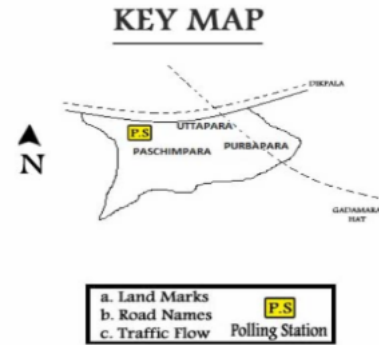

Cad View

Key MAP View