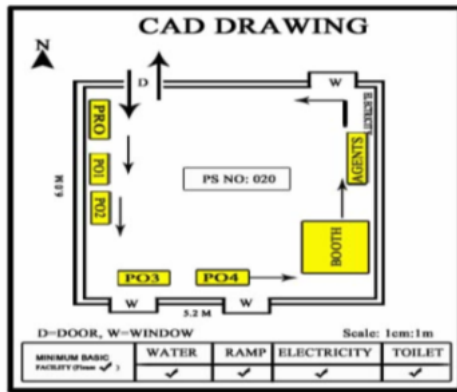

নির্বাচক নিবন্ধন আধিকারিকের স্বাক্ষর

Nazri Naksha

Google Map View

Polling Station Building Front View

Polling Station Front View

Cad View

Key MAP View

1 নাম : জোহরা বেগম স্বামীর নাম : সেখ মতিয়ার রহমান বাড়ির নং : n0032 বয়স : 73 লিঙ্গ : মহিলা	WB/19/089/045252	ফটো উপলব্ধ	2 নাম : আলোহার বিবি স্বামীর নাম : আলোহার আলি মোল্লা বাড়ির নং : n0032 বয়স : 79 লিঙ্গ : মহিলা	WB/19/089/045366	ফটো উপলব্ধ	3 নাম : গোলেহার বিবি স্বামীর নাম : ইছাহক মোল্লা বাড়ির নং : n0032 বয়স : 68 লিঙ্গ : মহিলা	WB/19/089/045371	ফটো উপলব্ধ
4 নাম : জামির আলি মোল্লা পিতার নাম : ইছাহক মোল্লা বাড়ির নং : n0032 বয়স : 39 লিঙ্গ : পুরুষ	MGS2744589	ফটো উপলব্ধ	5 নাম : তানজিলা বিবি স্বামীর নাম : জামির আলি মোল্লা বাড়ির নং : n0032 বয়স : 36 লিঙ্গ : মহিলা	TIQ1246594	ফটো উপলব্ধ	6 নাম : কাসেদ আলি মোল্লা পিতার নাম : ইছাহক মোল্লা বাড়ির নং : n0032 বয়স : 37 লিঙ্গ : পুরুষ	MGS3079183	ফটো উপলব্ধ
7 নাম : আমির আলি মোল্লা পিতার নাম : আসরোফ আলি মোল্লা বাড়ির নং : n0032 বয়স : 63 লিঙ্গ : পুরুষ	WB/19/089/045105	ফটো উপলব্ধ	8 নাম : নুরজাহান বিবি স্বামীর নাম : আমির আলি মোল্লা বাড়ির নং : n0032 বয়স : 58 লিঙ্গ : মহিলা	WB/19/089/045361	ফটো উপলব্ধ	9 নাম : আনিসুর আলি মোল্লা পিতার নাম : আমির আলি মোল্লা বাড়ির নং : n0032 বয়স : 34 লিঙ্গ : পুরুষ	TIQ1246602	ফটো উপলব্ধ
10 নাম : মোজাফফর আলি মোল্লা পিতার নাম : আমির আলি মোল্লা বাড়ির নং : n0032 বয়স : 29 লিঙ্গ : পুরুষ	TIQ1633312	ফটো উপলব্ধ	11 নাম : রোসনারা বেগম স্বামীর নাম : সেখ আমিরুল ইসলাম বাড়ির নং : n0005 বয়স : 58 লিঙ্গ : মহিলা	WB/19/089/045232	ফটো উপলব্ধ	12 নাম : সেখ ফিরোজুল আলম পিতার নাম : সেখ আমিরুল ইসলাম বাড়ির নং : n0005 বয়স : 39 লিঙ্গ : পুরুষ	MGS2973618	ফটো উপলব্ধ
13 নাম : সেখ হাসান শাহ আলম পিতার নাম : সেখ আমিরুল ইসলাম বাড়ির নং : n0005 বয়স : 38 লিঙ্গ : পুরুষ	MGS3079142	ফটো উপলব্ধ	14 নাম : সেখ নূর আলম পিতার নাম : সেখ আমিরুল ইসলাম বাড়ির নং : n0005 বয়স : 33 লিঙ্গ : পুরুষ	TIQ1487586	ফটো উপলব্ধ	15 নাম : আসলেমা বেগম স্বামীর নাম : সেখ নূরুল আমিন বাড়ির নং : n0005 বয়স : 49 লিঙ্গ : মহিলা	FKY0279604	ফটো উপলব্ধ
16 নাম : সুজাতা বিবি স্বামীর নাম : সেখ নূর ইসলাম বাড়ির নং : n0005 বয়স : 39 লিঙ্গ : মহিলা	MGS2744498	ফটো উপলব্ধ	17 নাম : আনুরা বিবি স্বামীর নাম : সেখ আহমদ আলি বাড়ির নং : n0006 বয়স : 41 লিঙ্গ : মহিলা	MGS2973600	ফটো উপলব্ধ	18 নাম : সেখ সাবির আলি পিতার নাম : সেখ মনোয়ার আলী বাড়ির নং : n0007 বয়স : 34 লিঙ্গ : পুরুষ	TIQ1114776	ফটো উপলব্ধ
19 নাম : মাজেদা বিবি স্বামীর নাম : সেখ আহমেদ আলি বাড়ির নং : n0003 বয়স : 76 লিঙ্গ : মহিলা	WB/19/089/045055	ফটো উপলব্ধ	20 নাম : সফিকুল খান পিতার নাম : তাজউদ্দিন খান বাড়ির নং : n0003 বয়স : 30 লিঙ্গ : পুরুষ	TIQ1487651	ফটো উপলব্ধ	21 নাম : মাসুদা বিবি স্বামীর নাম : সেখ সপিয়র রহমান বাড়ির নং : n0004 বয়স : 54 লিঙ্গ : মহিলা	MGS0114728	ফটো উপলব্ধ
22 নাম : সেখ সুলতান রহমান পিতার নাম : সেখ সপিয়র রহমান বাড়ির নং : n0004 বয়স : 33 লিঙ্গ : পুরুষ	TIQ1115526	ফটো উপলব্ধ	23 নাম : সুপিয়া বিবি স্বামীর নাম : সেখ আব্দুল হাকিম বাড়ির নং : n0004 বয়স : 83 লিঙ্গ : মহিলা	WB/19/089/045195	ফটো উপলব্ধ	24 নাম : সেখ নাসিরউদ্দিন পিতার নাম : সেখ সামসুদ্দিন বাড়ির নং : n0004 বয়স : 59 লিঙ্গ : পুরুষ	TIQ1115484	ফটো উপলব্ধ
25 নাম : সেখ মনিরুদ্দিন পিতার নাম : সেখ সামসুদ্দিন বাড়ির নং : n0004 বয়স : 52 লিঙ্গ : পুরুষ	TIQ1246586	ফটো উপলব্ধ	26 নাম : সেখ সিরাজউদ্দিন পিতার নাম : সেখ মনিরুদ্দিন বাড়ির নং : n0004 বয়স : 36 লিঙ্গ : পুরুষ	TIQ1114768	ফটো উপলব্ধ	27 নাম : সেখ আবুবক্বার পিতার নাম : সেখ মহম্মদ আলি রেজা বাড়ির নং : n0004 বয়স : 58 লিঙ্গ : পুরুষ	WB/19/089/045099	ফটো উপলব্ধ
28 নাম : সেখ মহম্মদ রফিক পিতার নাম : সেখ আব্দুল হাকিম বাড়ির নং : n0004 বয়স : 57 লিঙ্গ : পুরুষ	TIQ2512002	ফটো উপলব্ধ	29 নাম : শেরিনা বিবি স্বামীর নাম : সেখ মহম্মদ রফিক বাড়ির নং : n0004 বয়স : 51 লিঙ্গ : মহিলা	MGS1561737	ফটো উপলব্ধ	30 নাম : মাবিয়া বিবি স্বামীর নাম : সেখ নাসির উদ্দিন বাড়ির নং : n0004 বয়স : 52 লিঙ্গ : মহিলা	TIQ1246644	ফটো উপলব্ধ