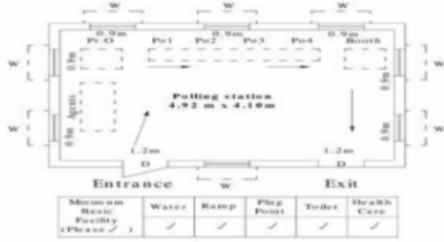

নির্বাচক নিবন্ধন আধিকারিকের স্বাক্ষর

Nazri Naksha

Google Map View

Polling Station Building Front View

Polling Station Front View

Cad View

Key MAP View

1 নাম : অমর্ত পিতার নাম: ছিদাম ঘোষ বাড়ির নং : n0114 বয়স : 61 লিঙ্গ : পুরুষ	TIQ2377646 ফটো উপলব্ধ	2 নাম : কাজল ঘোষ স্বামীর নাম: অমর্ত ঘোষ বাড়ির নং : n0114 বয়স : 54 লিঙ্গ : মহিলা	MGs2909265 ফটো উপলব্ধ	3 নাম : মোসাঃ নূরজাহান খাতুন পিতার নামঃ উসেলেমুদ্দিন বাড়ির নং : না বয়স : 37 লিঙ্গ : মহিলা	RXT0988865 ফটো উপলব্ধ
4 নাম : সঞ্জু ঘোষ পিতার নাম: অমর্ত ঘোষ বাড়ির নং : এন0114 বয়স : 25 লিঙ্গ : পুরুষ	TIQ2323863 ফটো উপলব্ধ	5 নাম : ফরিদা খাতুন অন্যান্য: নূরজাহান খাতুন বাড়ির নং : এন0065 বয়স : 26 লিঙ্গ : মহিলা	TIQ2254936 ফটো উপলব্ধ	6 নাম : সুরত ডাকুয়া পিতার নামঃ খোকন ডাকুয়া বাড়ির নং : 853 বয়স : 36 লিঙ্গ : পুরুষ	TIQ2323764 ফটো উপলব্ধ
7 নাম : খোকন ডাকুয়া পিতার নামঃ খোকন ডাকুয়া বাড়ির নং : নং 853 বয়স : 55 লিঙ্গ : পুরুষ	WGL4071619 ফটো উপলব্ধ	8 নাম : সোহাগ ডাকুয়া পিতার নামঃ খোকন ডাকুয়া বাড়ির নং : শংকরগাছি বয়স : 27 লিঙ্গ : পুরুষ	TIQ2496495 ফটো উপলব্ধ	9 নাম : নীলিমা ডাকুয়া স্বামীর নামঃ খোকন ডাকুয়া বাড়ির নং : নং 758 বয়স : 44 লিঙ্গ : মহিলা	WGL4072674 ফটো উপলব্ধ
10 নাম : সুশান্ত অধিকারী পিতার নাম: পটল অধিকারী বাড়ির নং : n0191 বয়স : 55 লিঙ্গ : পুরুষ	TIQ2083624 ফটো উপলব্ধ	11 নাম : মনিকা (অধিকারী) বিশ্বাস স্বামীর নাম: গোপাল বিশ্বাস বাড়ির নং : n0191 বয়স : 48 লিঙ্গ : মহিলা	WB/19/089/504215 ফটো উপলব্ধ	12 নাম : কনিকা অধিকারী পিতার নাম: পটল অধিকারী বাড়ির নং : n0191 বয়স : 52 লিঙ্গ : মহিলা	WB/19/089/504214 ফটো উপলব্ধ
13 নাম : সুস্মিতা অধিকারী (সুহা) স্বামীর নাম: সুশান্ত অধিকারী বাড়ির নং : n0191 বয়স : 38 লিঙ্গ : মহিলা	BHR3291432 ফটো উপলব্ধ	14 নাম : লক্ষী অধিকারী (চক্রবর্তী) স্বামীর নাম: প্রশান্ত অধিকারী বাড়ির নং : n0191 বয়স : 54 লিঙ্গ : মহিলা	WB/13/090/063096 ফটো উপলব্ধ	15 নাম : উথান চন্দ্র অধিকারী পিতার নাম: বানীকান্ত অধিকারী বাড়ির নং : n0454 বয়স : 54 লিঙ্গ : পুরুষ	WB/13/090/234116 ফটো উপলব্ধ
16 নাম : বাসন্তি অধিকারী স্বামীর নাম: পটল অধিকারী বাড়ির নং : n0191 বয়স : 73 লিঙ্গ : মহিলা	WB/19/089/504213 ফটো উপলব্ধ	17 নাম : প্রশান্ত অধিকারী পিতার নাম: পটল অধিকারী বাড়ির নং : n0191 বয়স : 57 লিঙ্গ : পুরুষ	WB/19/089/504040 ফটো উপলব্ধ	18 নাম : ডোল অধিকারী পিতার নাম: লক্ষ্মণ অধিকারী বাড়ির নং : এন0458 বয়স : 22 লিঙ্গ : মহিলা	TIQ2402246 ফটো উপলব্ধ
19 নাম : লক্ষ্মণ অধিকারী পিতার নাম: শম্ভু অধিকারী বাড়ির নং : n0458 বয়স : 50 লিঙ্গ : পুরুষ	TIQ1906213 ফটো উপলব্ধ	20 নাম : কুমুদ অধিকারী স্বামীর নাম: লক্ষ্মণ অধিকারী বাড়ির নং : N0458 বয়স : 42 লিঙ্গ : মহিলা	TIQ1795442 ফটো উপলব্ধ	21 নাম : লক্ষী আঢ়া মায়ের নাম: গৌরী রানী আঢ়া বাড়ির নং : n0202 বয়স : 57 লিঙ্গ : মহিলা	TIQ2568434 ফটো উপলব্ধ
22 নাম : অপর্ণা কুণ্ডু পিতার নাম: অশিত কুণ্ডু বাড়ির নং : না বয়স : 27 লিঙ্গ : মহিলা	TIQ1987841 ফটো উপলব্ধ	23 নাম : দেবজিৎ বিশ্বাস পিতার নাম: গোপাল বিশ্বাস বাড়ির নং : নং 852 বয়স : 24 লিঙ্গ : পুরুষ	TIQ2213197 ফটো উপলব্ধ	24 নাম : দীপঙ্কর কুন্ডু পিতার নাম: সুভাষ কুন্ডু বাড়ির নং : n0197 বয়স : 46 লিঙ্গ : পুরুষ	MGs2288371 ফটো উপলব্ধ
25 নাম : রুনা কুন্ডু স্বামীর নাম: দীপঙ্কর কুন্ডু বাড়ির নং : n0197 বয়স : 39 লিঙ্গ : মহিলা	TIQ1780493 ফটো উপলব্ধ	26 নাম : সুচিত্রা কুন্ডু স্বামীর নাম: সুভাষ কুন্ডু বাড়ির নং : n0197 বয়স : 72 লিঙ্গ : মহিলা	TIQ2380921 ফটো উপলব্ধ	27 নাম : কালু কুন্ডু পিতার নাম: নারায়ণ কুন্ডু বাড়ির নং : n0196 বয়স : 54 লিঙ্গ : পুরুষ	WB/19/089/504327 ফটো উপলব্ধ
28 নাম : প্রতিমা কুন্ডু স্বামীর নাম: কালু কুন্ডু বাড়ির নং : n0196 বয়স : 40 লিঙ্গ : মহিলা	TIQ1567890 ফটো উপলব্ধ	29 নাম : কাজল কুণ্ডু পিতার নাম: কালু কুণ্ডু বাড়ির নং : n0196 বয়স : 30 লিঙ্গ : পুরুষ	TIQ1681584 ফটো উপলব্ধ	30 নাম : মনোজ কুন্ডু পিতার নাম: সুভাষ কুন্ডু বাড়ির নং : n0197 বয়স : 33 লিঙ্গ : পুরুষ	TIQ1179407 ফটো উপলব্ধ