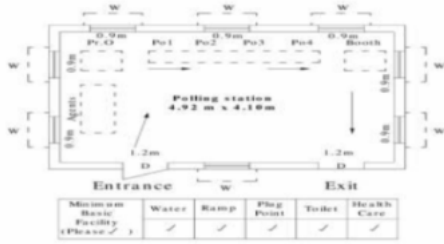

নির্বাচক নিবন্ধন আধিকারিকের স্বাক্ষর

Nazri Naksha

Google Map View

Polling Station Building Front View

Polling Station Front View

Cad View

Key MAP View

1 নাম : রাধা রানী কর স্বামীর নাম: গোষ্ঠ কর বাড়ির নং : n0003 বয়স : 70 লিঙ্গ : মহিলা	TIQ1812015 ফটো উপলব্ধ	2 নাম : সুচিত্রা মণ্ডল (কর) স্বামীর নাম: বাবু মণ্ডল বাড়ির নং : n0003 বয়স : 49 লিঙ্গ : মহিলা	TIQ1812023 ফটো উপলব্ধ	3 নাম : মামনি কর পিতার নাম: হারু কর বাড়ির নং : এন0003 বয়স : 25 লিঙ্গ : মহিলা	TIQ1959865 ফটো উপলব্ধ
4 নাম : রীতা কর পিতার নাম: হারু কর বাড়ির নং : এন0103 বয়স : 21 লিঙ্গ : মহিলা	TIQ2412484 ফটো উপলব্ধ	5 নাম : বাপ্পা মন্ডল মায়ের নাম: সুচিত্রা মন্ডল বাড়ির নং : এন0003 বয়স : 25 লিঙ্গ : পুরুষ	TIQ1959881 ফটো উপলব্ধ	6 নাম : হারু কর পিতার নাম: কৃষ্ণ চন্দ্র কর বাড়ির নং : n0003 বয়স : 55 লিঙ্গ : পুরুষ	MGS2291565 ফটো উপলব্ধ
7 নাম : কাকুলী কর স্বামীর নাম: হারু কর বাড়ির নং : n0003 বয়স : 48 লিঙ্গ : মহিলা	MGS3040607 ফটো উপলব্ধ	8 নাম : ভোলানাথ কর পিতার নাম: কৃষ্ণচন্দ্র কর বাড়ির নং : n0003 বয়স : 51 লিঙ্গ : পুরুষ	MGS2291573 ফটো উপলব্ধ	9 নাম : বুলা কর স্বামীর নাম: ভোলানাথ কর বাড়ির নং : n0003 বয়স : 39 লিঙ্গ : মহিলা	TIQ1069830 ফটো উপলব্ধ
10 নাম : বলরাম কর পিতার নাম: কৃষ্ণচন্দ্র কর বাড়ির নং : n0003 বয়স : 50 লিঙ্গ : পুরুষ	WB/19/089/507126 ফটো উপলব্ধ	11 নাম : চায়না কর স্বামীর নাম: বলরাম কর বাড়ির নং : n0003 বয়স : 40 লিঙ্গ : মহিলা	MGS3040557 ফটো উপলব্ধ	12 নাম : সুমন কর পিতার নাম: বলরাম কর বাড়ির নং : মরাইট বয়স : 20 লিঙ্গ : পুরুষ	TIQ2493781 ফটো উপলব্ধ
13 নাম : পিঙ্কি জানা স্বামীর নাম: সুব্রত জানা বাড়ির নং : 0927 বয়স : 41 লিঙ্গ : মহিলা	TIQ2378586 ফটো উপলব্ধ	14 নাম : ঝুমা জানা স্বামীর নাম: সুরাজীত জানা বাড়ির নং : এন0005 বয়স : 26 লিঙ্গ : মহিলা	TIQ2416436 ফটো উপলব্ধ	15 নাম : দেবশীষ জানা পিতার নাম: কৃষ্ণচন্দ্র জানা বাড়ির নং : n0012 বয়স : 34 লিঙ্গ : পুরুষ	TIQ1179654 ফটো উপলব্ধ
16 নাম : বিশ্বনাথ জানা পিতার নাম: গৌরমোহন জানা বাড়ির নং : n0004 বয়স : 57 লিঙ্গ : পুরুষ	TIQ2462059 ফটো উপলব্ধ	17 নাম : মিঠু জানা স্বামীর নাম: বিশ্বনাথ জানা বাড়ির নং : n0004 বয়স : 46 লিঙ্গ : মহিলা	MGS2291649 ফটো উপলব্ধ	18 নাম : সঙ্গীতা জানা স্বামীর নাম: সুমন্ত জানা বাড়ির নং : এন009 বয়স : 28 লিঙ্গ : মহিলা	TIQ2379790 ফটো উপলব্ধ
19 নাম : প্রিয়াকা জানা স্বামীর নাম: হেমন্ত কুমার জানা বাড়ির নং : বয়স : 22 লিঙ্গ : মহিলা	TIQ2409407 ফটো উপলব্ধ	20 নাম : রুমন জানা মায়ের নাম: চম্পা জানা বাড়ির নং : এন0005 বয়স : 23 লিঙ্গ : পুরুষ	TIQ2417632 ফটো উপলব্ধ	21 নাম : হেমন্ত কুমার জানা পিতার নাম: সুবোধ জানা বাড়ির নং : নং00 বয়স : 36 লিঙ্গ : পুরুষ	MGS3132933 ফটো উপলব্ধ
22 নাম : সুরজিৎ জানা পিতার নাম: অনিল জানা বাড়ির নং : n0146 বয়স : 39 লিঙ্গ : পুরুষ	MGS3040318 ফটো উপলব্ধ	23 নাম : বিষ্ণু জানা পিতার নাম: অজিত জানা বাড়ির নং : n0006 বয়স : 28 লিঙ্গ : পুরুষ	TIQ1780972 ফটো উপলব্ধ	24 নাম : শ্রীকান্ত জানা পিতার নাম: মটুক চন্দ্র জানা বাড়ির নং : n0013 বয়স : 63 লিঙ্গ : পুরুষ	TIQ2387918 ফটো উপলব্ধ
25 নাম : সোনামনি জানা স্বামীর নাম: সুকুমার জানা বাড়ির নং : n0013 বয়স : 40 লিঙ্গ : মহিলা	MGS3132941 ফটো উপলব্ধ	26 নাম : সঞ্জীবন জানা পিতার নাম: রবীন্দ্রনাথ জানা বাড়ির নং : n0004 বয়স : 27 লিঙ্গ : পুরুষ	TIQ1928928 ফটো উপলব্ধ	27 নাম : সাধনা সামন্ত স্বামীর নাম: অসীম সামন্ত বাড়ির নং : n0010 বয়স : 35 লিঙ্গ : মহিলা	TIQ1069772 ফটো উপলব্ধ
28 নাম : প্রশান্ত জানা পিতার নাম: সুবোধ জানা বাড়ির নং : n0010 বয়স : 49 লিঙ্গ : পুরুষ	WB/19/089/507027 ফটো উপলব্ধ	29 নাম : সুবোধ জানা পিতার নাম: কালীপদ জানা বাড়ির নং : n0010 বয়স : 81 লিঙ্গ : পুরুষ	WB/19/089/507063 ফটো উপলব্ধ	30 নাম : কল্যাণী জানা অন্যান্য: সুবোধ জানা বাড়ির নং : n0010 বয়স : 66 লিঙ্গ : মহিলা	WB/19/089/507308 ফটো উপলব্ধ