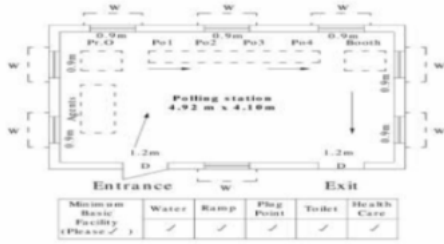

নির্বাচক নিবন্ধন আধিকারিকের স্বাক্ষর

Nazri Naksha

Google Map View

Polling Station Building Front View

Polling Station Front View

Cad View

Key MAP View

1 নাম : লক্ষী হেলা স্বামীর নাম: সোনা বাড়ির নং : n0342 বয়স : 71 লিঙ্গ : মহিলা	WB/22/155/147570 ফটো উপলব্ধ	2 নাম : পায়েল দাস পিতার নাম: নিতাই দাস বাড়ির নং : N0 বয়স : 24 লিঙ্গ : মহিলা	TIQ2219897 ফটো উপলব্ধ	3 নাম : সুবির আইচ পিতার নাম: নিরঞ্জন কুমার আইচ বাড়ির নং : n0250 বয়স : 44 লিঙ্গ : পুরুষ	CKW3406774 ফটো উপলব্ধ
4 নাম : সৌমিক দাস পিতার নাম: শৈলেন দাস বাড়ির নং : এন ০০৩২ বয়স : 21 লিঙ্গ : পুরুষ	TIQ2404192 ফটো উপলব্ধ	5 নাম : নিরঞ্জন কুমার আইচ পিতার নাম: সিতেশদ্রনাথ আইচ বাড়ির নং : n0032 বয়স : 75 লিঙ্গ : পুরুষ	TIQ1781772 ফটো উপলব্ধ	6 নাম : সূচিত্রা আইচ স্বামীর নাম: নিরঞ্জন কুমার আইচ বাড়ির নং : n0032 বয়স : 67 লিঙ্গ : মহিলা	TIQ1781780 ফটো উপলব্ধ
7 নাম : পিয়ালী আইচ স্বামীর নাম: সুবীর আইচ বাড়ির নং : n0032 বয়স : 34 লিঙ্গ : মহিলা	TIQ1781798 ফটো উপলব্ধ	8 নাম : চেতন দেবনাথ পিতার নাম: উত্তম দেবনাথ বাড়ির নং : n0032 বয়স : 29 লিঙ্গ : পুরুষ	TIQ1781459 ফটো উপলব্ধ	9 নাম : রনজিৎ দাস পিতার নাম: নিশিকান্ত দাস বাড়ির নং : n0032 বয়স : 29 লিঙ্গ : পুরুষ	TIQ1781467 ফটো উপলব্ধ
10 নাম : অভিজিৎ দাস পিতার নাম: নিশিকান্ত দাস বাড়ির নং : n0032 বয়স : 32 লিঙ্গ : পুরুষ	TIQ1781475 ফটো উপলব্ধ	11 নাম : শৈলেন দাস পিতার নাম: দুলাল চন্দ্র দাস বাড়ির নং : n0032 বয়স : 54 লিঙ্গ : পুরুষ	TIQ2085421 ফটো উপলব্ধ	12 নাম : শৌভিক দাস পিতার নাম: শৈলেন দাস বাড়ির নং : n032 বয়স : 25 লিঙ্গ : পুরুষ	TIQ1973742 ফটো উপলব্ধ
13 নাম : শুভঙ্কর গুহ পিতার নাম: প্রবীর কুমার গুহ বাড়ির নং : n0150 বয়স : 30 লিঙ্গ : পুরুষ	TIQ1682806 ফটো উপলব্ধ	14 নাম : উর্মি বোস পিতার নাম: সনঞ্জয় বোস বাড়ির নং : n0101 বয়স : 23 লিঙ্গ : মহিলা	TIQ2255669 ফটো উপলব্ধ	15 নাম : পূজা দাস পিতার নাম: গজেন্দ্র দাস বাড়ির নং : পাট নং 195 বয়স : 26 লিঙ্গ : মহিলা	YCW2280618 ফটো উপলব্ধ
16 নাম : সুজয় কুমার বসু পিতার নাম: সাধন কুমার বসু বাড়ির নং : n0101 বয়স : 46 লিঙ্গ : পুরুষ	TIQ1301472 ফটো উপলব্ধ	17 নাম : সঞ্জয় বোস পিতার নাম: সাধন বোস বাড়ির নং : n0101 বয়স : 45 লিঙ্গ : পুরুষ	MGS2802049 ফটো উপলব্ধ	18 নাম : লিটন কুমার বোস পিতার নাম: সাধন বোস বাড়ির নং : n0101 বয়স : 49 লিঙ্গ : পুরুষ	MGS2310910 ফটো উপলব্ধ
19 নাম : সুরুরা গুহ স্বামীর নাম: প্রবীর কুমার গুহ বাড়ির নং : n0236 বয়স : 47 লিঙ্গ : মহিলা	TIQ1440668 ফটো উপলব্ধ	20 নাম : রুপঙ্কর গুহ পিতার নাম: প্রবীর কুমার গুহ বাড়ির নং : এন0236 বয়স : 20 লিঙ্গ : পুরুষ	TIQ2494342 ফটো উপলব্ধ	21 নাম : মীরা গাইন স্বামীর নাম: দেবশীষ গাইন বাড়ির নং : n0277 বয়স : 36 লিঙ্গ : মহিলা	LLR3191939 ফটো উপলব্ধ
Q 22 নাম : মনিশা রানী গাইন পিতার নাম: বীরেন্দ্র নাথ গাইন বাড়ির নং : নেতাজী পল্লী বয়স : 24 লিঙ্গ : মহিলা	TIQ2255909 ফটো উপলব্ধ	23 নাম : দেবশীষ গাইন পিতার নাম: উপেন গাইন বাড়ির নং : n0277 বয়স : 34 লিঙ্গ : পুরুষ	TIQ1781541 ফটো উপলব্ধ	24 নাম : সুনিতী ঘরামী স্বামীর নাম: দিলীপ ঘরামী বাড়ির নং : n0262 বয়স : 64 লিঙ্গ : মহিলা	WB/19/089/537212 ফটো উপলব্ধ
25 নাম : নয়ন ঘরামী পিতার নাম: দিলীপ ঘরামী বাড়ির নং : n0263 বয়স : 43 লিঙ্গ : পুরুষ	MGS1754977 ফটো উপলব্ধ	26 নাম : শিখা ঘোষ স্বামীর নাম: বাসুদেব ঘোষ বাড়ির নং : n0042 বয়স : 50 লিঙ্গ : মহিলা	WB/19/089/537579 ফটো উপলব্ধ	27 নাম : মীরা ঘোষ স্বামীর নাম: নিতাইগোপাল ঘোষ বাড়ির নং : n0244 বয়স : 66 লিঙ্গ : মহিলা	MGS1144112 ফটো উপলব্ধ
28 নাম : রমা ঘোষ স্বামীর নাম: প্রশান্ত ঘোষ বাড়ির নং : n0123 বয়স : 38 লিঙ্গ : মহিলা	TIQ0915967 ফটো উপলব্ধ	29 নাম : প্রশান্ত ঘোষ পিতার নাম: প্রবোধ রঞ্জন ঘোষ বাড়ির নং : n0123 বয়স : 48 লিঙ্গ : পুরুষ	MGS1704568 ফটো উপলব্ধ	30 নাম : রঞ্জন ঘোষ পিতার নাম: বাচ্চু ঘোষ বাড়ির নং : n0304 বয়স : 42 লিঙ্গ : পুরুষ	BWC3352408 ফটো উপলব্ধ