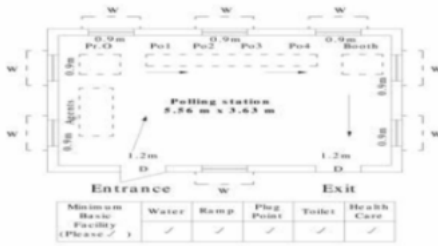

নির্বাচক নিবন্ধন আধিকারিকের স্বাক্ষর

Nazri Naksha

Google Map View

Polling Station Building Front View

Polling Station Front View

Cad View

Key MAP View

বিধানসভা নির্বাচনক্ষেত্রের নং, নাম : 102-আমডাঙ্গা
ভাগ নং, নাম : 1-দীঘা পূর্বপাড়া