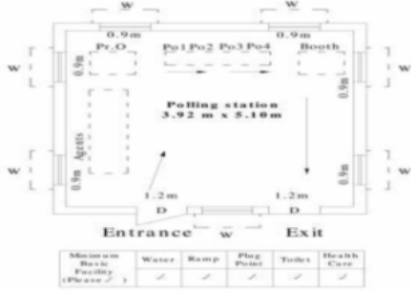

নির্বাচক নিবন্ধন আধিকারিকের স্বাক্ষর

Nazri Naksha

Google Map View

Polling Station Building Front View

Polling Station Front View

Cad View

Key MAP View

বিধানসভা নির্বাচনক্ষেত্রের নং, নাম : 102-আমডাঙ্গা  
ভাগ নং, নাম : 1-দীঘা দক্ষিন পাড়া