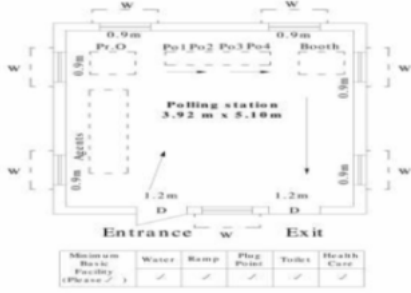

নির্বাচক নিবন্ধন আধিকারিকের স্বাক্ষর

Nazri Naksha

Google Map View

Polling Station Building Front View

Polling Station Front View

Cad View

Key MAP View

বিধানসভা নির্বাচনক্ষেত্রের নং, নাম : 102-আমড়া
ভাগ নং, নাম : 1-মাঝের পাড়া