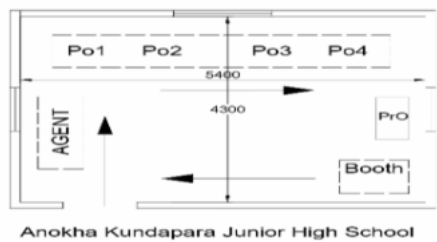

নির্বাচক নিবন্ধন আধিকারিকের স্বাক্ষর

Nazri Naksha

Google Map View

Polling Station Building Front View

Polling Station Front View

Cad View

Key MAP View

1 নাম : আকবর আলি পিতার নাম : জেহাঙ্গীর আলি বাড়ির নং : n0253 বয়স : 31 লিঙ্গ : পুরুষ	TIQ1364520 ফটো উপলব্ধ	2 নাম : কুদ্দুস আলি পিতার নাম : জেহাঙ্গীর আলি মন্ডল বাড়ির নং : n0254 বয়স : 30 লিঙ্গ : পুরুষ	TIQ1721042 ফটো উপলব্ধ	3 নাম : জাসমা বিবি স্বামীর নাম : মোঃ মঞ্জিল হোসেন বাড়ির নং : n0265 বয়স : 31 লিঙ্গ : মহিলা	TIQ1720887 ফটো উপলব্ধ
4 নাম : জেসমিনা বিবি স্বামীর নাম : এরসাদ হোসেন বাড়ির নং : n0266 বয়স : 33 লিঙ্গ : মহিলা	TIQ1364207 ফটো উপলব্ধ	5 নাম : এরসাদ হোসেন পিতার নাম : জেহাঙ্গীর আলি হোসেন বাড়ির নং : n0267 বয়স : 36 লিঙ্গ : পুরুষ	TIQ1113687 ফটো উপলব্ধ	6 নাম : মহঃ মকবুল হোসেন পিতার নাম : সাব্বির আলি মন্ডল বাড়ির নং : n0268 বয়স : 36 লিঙ্গ : পুরুষ	TIQ1114289 ফটো উপলব্ধ
7 নাম : মোঃ মফিজুল হক পিতার নাম : দিলাজুল হক মন্ডল বাড়ির নং : হরপুর বয়স : 47 লিঙ্গ : পুরুষ	MGS1550011 ফটো উপলব্ধ	8 নাম : সেরিনা বিবি স্বামীর নাম : সেলিম মন্ডল বাড়ির নং : n0259 বয়স : 53 লিঙ্গ : মহিলা	MGS1563477 ফটো উপলব্ধ	9 নাম : নাজমুল হক পিতার নাম : সাব্বির আলি বাড়ির নং : n0260 বয়স : 34 লিঙ্গ : পুরুষ	TIQ1113786 ফটো উপলব্ধ
10 নাম : আর্জিনা বিবি স্বামীর নাম : মহঃ নাসির হোসেন বাড়ির নং : n0261 বয়স : 44 লিঙ্গ : মহিলা	TIQ0875914 ফটো উপলব্ধ	11 নাম : আইনুর বিবি স্বামীর নাম : হাসেম মন্ডল বাড়ির নং : n0243 বয়স : 34 লিঙ্গ : মহিলা	TIQ1114073 ফটো উপলব্ধ	12 নাম : আসমা বিবি স্বামীর নাম : আকবর আলি মন্ডল বাড়ির নং : n0150 বয়স : 28 লিঙ্গ : মহিলা	TIQ1821446 ফটো উপলব্ধ
13 নাম : মোঃ সরিফুল ইসলাম পিতার নাম : সেলিম মন্ডল বাড়ির নং : n0239 বয়স : 34 লিঙ্গ : পুরুষ	TIQ1114719 ফটো উপলব্ধ	14 নাম : ফতেমা বিবি স্বামীর নাম : রশিদ মন্ডল বাড়ির নং : n0241 বয়স : 63 লিঙ্গ : মহিলা	WB/19/089/039633 ফটো উপলব্ধ	15 নাম : ছালেমা বিবি স্বামীর নাম : মফিজুল হক মন্ডল বাড়ির নং : হরপুর বয়স : 45 লিঙ্গ : মহিলা	MGS1550144 ফটো উপলব্ধ
16 নাম : ডলিমা বিবি স্বামীর নাম : মোঃ সরিফুল ইসলাম বাড়ির নং : n0247 বয়স : 29 লিঙ্গ : মহিলা	TIQ1721174 ফটো উপলব্ধ	17 নাম : সইদা বিবি স্বামীর নাম : বাবুরালী মন্ডল বাড়ির নং : n0278 বয়স : 51 লিঙ্গ : মহিলা	MGS1550441 ফটো উপলব্ধ	18 নাম : নাজিবুল সেখ পিতার নাম : বাবুরালী মন্ডল বাড়ির নং : n0279 বয়স : 35 লিঙ্গ : পুরুষ	TIQ1721265 ফটো উপলব্ধ
19 নাম : সেখ মিনার আলি পিতার নাম : বাবুরালী মন্ডল বাড়ির নং : n0283 বয়স : 31 লিঙ্গ : পুরুষ	TIQ1364579 ফটো উপলব্ধ	20 নাম : আনোয়ারা বিবি স্বামীর নাম : মোঃ রশিদ মন্ডল বাড়ির নং : n0230 বয়স : 33 লিঙ্গ : মহিলা	TIQ1377282 ফটো উপলব্ধ	21 নাম : মুসলিমা বিবি স্বামীর নাম : আকবর আলি খাঁ বাড়ির নং : n0274 বয়স : 39 লিঙ্গ : মহিলা	TIQ1115716 ফটো উপলব্ধ
22 নাম : ফতেমা বিবি স্বামীর নাম : আকবর আলি খাঁ বাড়ির নং : n0275 বয়স : 32 লিঙ্গ : মহিলা	TIQ1365162 ফটো উপলব্ধ	23 নাম : সাব্বিনা বিবি স্বামীর নাম : হাসান আলি মন্ডল বাড়ির নং : n0150 বয়স : 27 লিঙ্গ : মহিলা	TIQ1890714 ফটো উপলব্ধ	24 নাম : মর্জিনা বিবি স্বামীর নাম : আপতার আলী খাঁ বাড়ির নং : এন00 বয়স : 64 লিঙ্গ : মহিলা	MGS1560747 ফটো উপলব্ধ
25 নাম : ছালেহার বিবি স্বামীর নাম : আকবর আলি মন্ডল বাড়ির নং : এন000 বয়স : 56 লিঙ্গ : মহিলা	WB/19/089/039533 ফটো উপলব্ধ	26 নাম : আলোহার বিবি স্বামীর নাম : ময়রালী মন্ডল বাড়ির নং : n0287 বয়স : 59 লিঙ্গ : মহিলা	WB/19/089/039466 ফটো উপলব্ধ	27 নাম : কেতামন বিবি স্বামীর নাম : সামসের আলি মন্ডল বাড়ির নং : n0285 বয়স : 61 লিঙ্গ : মহিলা	WB/19/089/039470 ফটো উপলব্ধ
28 নাম : মহঃ নাসির হোসেন পিতার নাম : মোঃ হয়াত বকর বাড়ির নং : n0257 বয়স : 39 লিঙ্গ : পুরুষ	MGS2984391 ফটো উপলব্ধ	29 নাম : সেখ মোজাহার আলি পিতার নাম : সেখ মতিলাল বাড়ির নং : n0228 বয়স : 42 লিঙ্গ : পুরুষ	MGS2117513 ফটো উপলব্ধ	30 নাম : সারজিনা বিবি স্বামীর নাম : জাহাঙ্গীর আলি মন্ডল বাড়ির নং : n0288 বয়স : 34 লিঙ্গ : মহিলা	TIQ1364330 ফটো উপলব্ধ