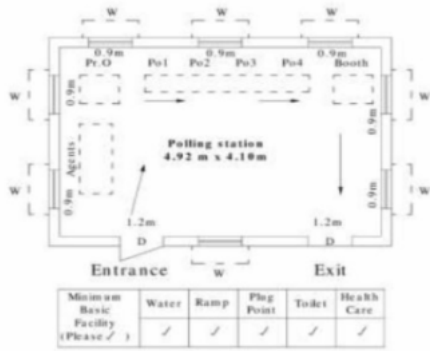

নির্বাচক নিবন্ধন আধিকারিকের স্বাক্ষর

Nazri Naksha

Google Map View

Polling Station Building Front View

Polling Station Front View

Cad View

Key MAP View

বিধানসভা নির্বাচনক্ষেত্রের নং, নাম : 102-আমডাঙা
ভাগ নং, নাম : 1-সারদা পল্লী-১