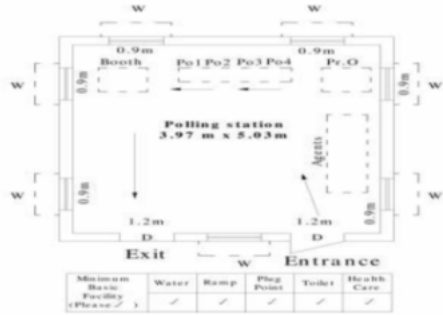

নির্বাচক নিবন্ধন আধিকারিকের স্বাক্ষর

Nazri Naksha

Google Map View

Polling Station Building Front View

Polling Station Front View

Cad View

Key MAP View

1 নাম : বিজয় কুন্ডু পিতার নাম: রতিকান্ত কুন্ডু বাড়ির নং : n0098 বয়স : 68 লিঙ্গ : পুরুষ	MGS0976449 ফটো উপলব্ধ	2 নাম : আরতী কুন্ডু স্বামীর নাম: বিজয় কুন্ডু বাড়ির নং : n0098 বয়স : 63 লিঙ্গ : মহিলা	MGS0976456 ফটো উপলব্ধ	3 নাম : কাজল কর্মকার স্বামীর নাম: দীপক কর্মকার বাড়ির নং : n0277 বয়স : 55 লিঙ্গ : মহিলা	MGS3049509 ফটো উপলব্ধ
4 নাম : সুচরিতা দত্ত (দাস) স্বামীর নাম: সমর দত্ত বাড়ির নং : n0277 বয়স : 53 লিঙ্গ : মহিলা	MGS3047529 ফটো উপলব্ধ	5 নাম : রীতা (দাস) পাল স্বামীর নাম: অরুণ পাল বাড়ির নং : n0277 বয়স : 50 লিঙ্গ : মহিলা	MGS2807592 ফটো উপলব্ধ	6 নাম : কৃষ্ণা গাঙ্গুলী স্বামীর নাম: দ্বৈপায়ন গাঙ্গুলী বাড়ির নং : n0288 বয়স : 57 লিঙ্গ : মহিলা	TIQ1685353 ফটো উপলব্ধ
7 নাম : মোমিতা গাঙ্গুলী পিতার নাম: দ্বৈপায়ন গাঙ্গুলী বাড়ির নং : n0288 বয়স : 27 লিঙ্গ : মহিলা	TIQ1866326 ফটো উপলব্ধ	8 নাম : তন্ময় গাঙ্গুলি পিতার নাম: কামিনী গাঙ্গুলী বাড়ির নং : অভিযাত্রী ক্লাব বয়স : 46 লিঙ্গ : পুরুষ	MGS1675438 ফটো উপলব্ধ	9 নাম : সুস্মিতা গাঙ্গুলী পিতার নাম: দ্বৈপায়ন গাঙ্গুলী বাড়ির নং : এন0247 বয়স : 25 লিঙ্গ : মহিলা	TIQ1952001 ফটো উপলব্ধ
10 নাম : অমিত গাঙ্গুলী পিতার নাম: অসিত গাঙ্গুলী বাড়ির নং : N0332 বয়স : 42 লিঙ্গ : পুরুষ	MGS2252047 ফটো উপলব্ধ	11 নাম : অসিত গাঙ্গুলী পিতার নাম: হেরম্ব গাঙ্গুলী বাড়ির নং : N0 বয়স : 68 লিঙ্গ : পুরুষ	TIQ1974039 ফটো উপলব্ধ	12 নাম : কামিনী গাঙ্গুলী পিতার নাম: হেরম্ব গাঙ্গুলী বাড়ির নং : এন0 বয়স : 75 লিঙ্গ : পুরুষ	TIQ1974054 ফটো উপলব্ধ
13 নাম : কনা গাঙ্গুলী স্বামীর নাম: কামিনী গাঙ্গুলী বাড়ির নং : এন0 বয়স : 66 লিঙ্গ : মহিলা	TIQ1974062 ফটো উপলব্ধ	14 নাম : পাপিয়া গাঙ্গুলী স্বামীর নাম: অমিত গাঙ্গুলী বাড়ির নং : এন0333 বয়স : 30 লিঙ্গ : মহিলা	REO1744036 ফটো উপলব্ধ	15 নাম : সুমিত গাঙ্গুলি পিতার নাম: অসিত গাঙ্গুলি বাড়ির নং : এন0332 বয়স : 38 লিঙ্গ : পুরুষ	MGS3028032 ফটো উপলব্ধ
16 নাম : রুস্পা দাস গাঙ্গুলী স্বামীর নাম: সুমিত গাঙ্গুলী বাড়ির নং : এন0332 বয়স : 29 লিঙ্গ : মহিলা	TIQ2326783 ফটো উপলব্ধ	17 নাম : সুরভী গাঙ্গুলী স্বামীর নাম: অসিত গাঙ্গুলী বাড়ির নং : N0 বয়স : 64 লিঙ্গ : মহিলা	TIQ1974047 ফটো উপলব্ধ	18 নাম : অনূপ ঘোষ পিতার নাম: কার্তিক ঘোষ বাড়ির নং : n0108 বয়স : 49 লিঙ্গ : পুরুষ	TIQ2514701 ফটো উপলব্ধ
Q 19 নাম : সরস্বতী ঘোষ স্বামীর নাম: কমল ঘোষ বাড়ির নং : বয়স : 60 লিঙ্গ : মহিলা	TIQ1186444 ফটো উপলব্ধ	20 নাম : সুঘমা ঘোষ স্বামীর নাম: বরুণ চন্দ্র ঘোষ বাড়ির নং : n0238 বয়স : 36 লিঙ্গ : মহিলা	TIQ1304484 ফটো উপলব্ধ	21 নাম : দীপালী ঘোষ স্বামীর নাম: সোমনাথ ঘোষ বাড়ির নং : n0259 বয়স : 35 লিঙ্গ : মহিলা	TIQ1574227 ফটো উপলব্ধ
22 নাম : সুমনা ঘোষ স্বামীর নাম: অরুণ ঘোষ বাড়ির নং : n0260 বয়স : 34 লিঙ্গ : মহিলা	TIQ1574235 ফটো উপলব্ধ	23 নাম : সুদাম ঘোষ পিতার নাম: গনেশ ঘোষ বাড়ির নং : n0015 বয়স : 47 লিঙ্গ : পুরুষ	MGS1716125 ফটো উপলব্ধ	24 নাম : শীতল ঘোষ পিতার নাম: গনেশ ঘোষ বাড়ির নং : n0016 বয়স : 71 লিঙ্গ : পুরুষ	WB/19/089/570067 ফটো উপলব্ধ
25 নাম : আশা ঘোষ স্বামীর নাম: শীতল ঘোষ বাড়ির নং : n0016 বয়স : 59 লিঙ্গ : মহিলা	WB/19/089/570597 ফটো উপলব্ধ	26 নাম : তন্ময় ঘোষ পিতার নাম: শীতল ঘোষ বাড়ির নং : n0016 বয়স : 36 লিঙ্গ : পুরুষ	TIQ0668780 ফটো উপলব্ধ	27 নাম : গুপ্তা ঘোষ (চক্রবর্তী) স্বামীর নাম: রাজু ঘোষ বাড়ির নং : n0016 বয়স : 39 লিঙ্গ : মহিলা	MGS3049764 ফটো উপলব্ধ
28 নাম : শ্রীদাম ঘোষ পিতার নাম: গনেশ ঘোষ বাড়ির নং : n0017 বয়স : 61 লিঙ্গ : পুরুষ	WB/19/089/570854 ফটো উপলব্ধ	29 নাম : মৃনাল ঘোষ স্বামীর নাম: শ্রীদাম ঘোষ বাড়ির নং : n0017 বয়স : 56 লিঙ্গ : মহিলা	WB/19/089/570837 ফটো উপলব্ধ	30 নাম : সন্ধ্যা ঘোষ স্বামীর নাম: নিতাই ঘোষ বাড়ির নং : n0018 বয়স : 71 লিঙ্গ : মহিলা	WB/19/089/570601 ফটো উপলব্ধ