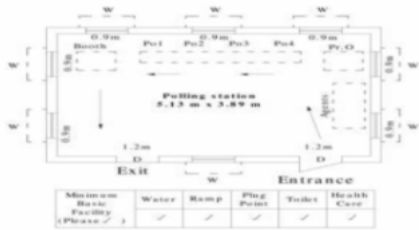

নির্বাচক নিবন্ধন আধিকারিকের স্বাক্ষর

Nazri Naksha

Google Map View

Polling Station Building Front View

Polling Station Front View

Cad View

Key MAP View

1 নাম : অজিত কুমার সাহা পিতার নাম: হাজারী লাল সাহা বাড়ির নং : n0217 বয়স : 60 লিঙ্গ : পুরুষ	MGS2933133 ফটো উপলব্ধ	2 নাম : অশ্বেষা সাহা পিতার নাম: অজিত কুমার সাহা বাড়ির নং : এন0217 বয়স : 22 লিঙ্গ : মহিলা	TIQ2327849 ফটো উপলব্ধ	3 নাম : অর্পিতা দাস স্বামীর নাম: অভিজিৎ দাস বাড়ির নং : n0165 বয়স : 32 লিঙ্গ : মহিলা	TIQ1712264 ফটো উপলব্ধ
4 নাম : পিয়ালি দে দাস স্বামীর নাম: প্রসেনজিৎ দাস বাড়ির নং : N0165 বয়স : 36 লিঙ্গ : মহিলা	TIQ1067990 ফটো উপলব্ধ	5 নাম : শর্মিষ্ঠা দাস (সাহা) স্বামীর নাম: নীলাঙ্কর সাহা বাড়ির নং : n0165 বয়স : 43 লিঙ্গ : মহিলা	MGS1715952 ফটো উপলব্ধ	6 নাম : প্রসেনজিৎ দাস পিতার নাম: সুবোধ দাস বাড়ির নং : n0165 বয়স : 39 লিঙ্গ : পুরুষ	MGS2677151 ফটো উপলব্ধ
7 নাম : অভিজিৎ দাস পিতার নাম: সুবোধ দাস বাড়ির নং : n0165 বয়স : 42 লিঙ্গ : পুরুষ	MGS2340099 ফটো উপলব্ধ	8 নাম : বরুণ অধিকারী পিতার নাম: বিরোজা অধিকারী বাড়ির নং : n0417 বয়স : 59 লিঙ্গ : পুরুষ	MGS1717230 ফটো উপলব্ধ	9 নাম : মনোতোষ অধিকারী পিতার নাম: পাঁচ অধিকারী বাড়ির নং : N00 বয়স : 35 লিঙ্গ : পুরুষ	RQL1530021 ফটো উপলব্ধ
Q 10 নাম : পাট্টগোপাল অধিকারী পিতার নাম: গনেশ অধিকারী বাড়ির নং : N00 বয়স : 77 লিঙ্গ : পুরুষ	RQL0392951 ফটো উপলব্ধ	Q 11 নাম : প্রতিমা অধিকারী স্বামীর নাম: পাঁচ গোপাল অধিকারী বাড়ির নং : N00 বয়স : 62 লিঙ্গ : মহিলা	CKW5316823 ফটো উপলব্ধ	12 নাম : রিয়া দত্ত পিতার নাম: অসীম দত্ত বাড়ির নং : N0058 বয়স : 24 লিঙ্গ : মহিলা	TIQ2217016 ফটো উপলব্ধ
13 নাম : আরতী আইচ স্বামীর নাম: সমর আইচ বাড়ির নং : n0058 বয়স : 71 লিঙ্গ : মহিলা	WB/19/089/570062 ফটো উপলব্ধ	14 নাম : শুভদীপ আচার্য পিতার নাম: উত্তম আচার্য বাড়ির নং : গংগাপুর বয়স : 23 লিঙ্গ : পুরুষ	TIQ2257897 ফটো উপলব্ধ	15 নাম : জয়ন্তী আচার্য স্বামীর নাম: উত্তম আচার্য বাড়ির নং : n0026 বয়স : 48 লিঙ্গ : মহিলা	MGS1750157 ফটো উপলব্ধ
16 নাম : উত্তম আচার্য পিতার নাম: সন্তোষ আচার্য বাড়ির নং : n0026 বয়স : 57 লিঙ্গ : পুরুষ	TIQ2239382 ফটো উপলব্ধ	17 নাম : সঙ্গীতা আচার্য স্বামীর নাম: গোবিন্দা আচার্য বাড়ির নং : বয়স : 35 লিঙ্গ : মহিলা	REO1264597 ফটো উপলব্ধ	18 নাম : গোবিন্দ আচার্য পিতার নাম: দুলাল আচার্য বাড়ির নং : n0460 বয়স : 49 লিঙ্গ : পুরুষ	TIQ1784982 ফটো উপলব্ধ
19 নাম : অঞ্জলী আচার্য স্বামীর নাম: সন্তোষ আচার্য বাড়ির নং : n0026 বয়স : 73 লিঙ্গ : মহিলা	WB/19/089/570620 ফটো উপলব্ধ	20 নাম : রত্না আচার্য স্বামীর নাম: গৌতম আচার্য বাড়ির নং : n0026 বয়স : 41 লিঙ্গ : মহিলা	MGS2807733 ফটো উপলব্ধ	21 নাম : গৌতম আচার্য পিতার নাম: সন্তোষ আচার্য বাড়ির নং : n0267 বয়স : 52 লিঙ্গ : পুরুষ	TIQ1927102 ফটো উপলব্ধ
22 নাম : রাম আচা স্বামীর নাম: মহেশ্বর আচা বাড়ির নং : n0140 বয়স : 79 লিঙ্গ : মহিলা	MGS1750678 ফটো উপলব্ধ	23 নাম : অভিজিৎ সাহা পিতার নাম: অনিল সাহা বাড়ির নং : n0140 বয়স : 54 লিঙ্গ : পুরুষ	TIQ2515575 ফটো উপলব্ধ	Q 24 নাম : তাপস অধিকারী পিতার নাম: পাঁচ গোপাল অধিকারী বাড়ির নং : N00 বয়স : 37 লিঙ্গ : পুরুষ	RQL0896589 ফটো উপলব্ধ
Q 25 নাম : গীতা রানী কুণ্ডু স্বামীর নাম: সন্তোষ কুমার কুণ্ডু বাড়ির নং : এন0141 বয়স : 78 লিঙ্গ : মহিলা	TIQ2257988 ফটো উপলব্ধ	26 নাম : অরিগ্যান ভদ্র পিতার নাম: নারায়ণ ভদ্র বাড়ির নং : 0000 বয়স : 23 লিঙ্গ : পুরুষ	TIQ2327971 ফটো উপলব্ধ	27 নাম : নারায়ণ ভদ্র পিতার নাম: চন্দ্রকান্ত ভদ্র বাড়ির নং : n0141 বয়স : 57 লিঙ্গ : পুরুষ	WB/19/089/570422 ফটো উপলব্ধ
28 নাম : কিশোর কুন্ডু পিতার নাম: দুর্ঘোষন কুন্ডু বাড়ির নং : n0425 বয়স : 26 লিঙ্গ : পুরুষ	TIQ1898170 ফটো উপলব্ধ	Q 29 নাম : দুর্ঘোষন কুণ্ডু পিতার নাম: সীতেশ কুণ্ডু বাড়ির নং : বয়স : 55 লিঙ্গ : পুরুষ	TIQ1692912 ফটো উপলব্ধ	30 নাম : মিতুকা রানী কুণ্ডু স্বামীর নাম: দুর্ঘোষন কুণ্ডু বাড়ির নং : n0424 বয়স : 54 লিঙ্গ : মহিলা	TIQ1692904 ফটো উপলব্ধ