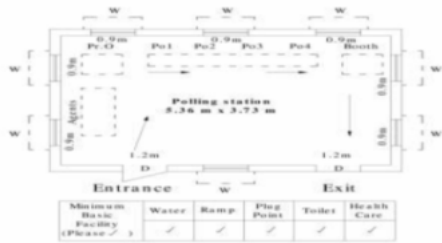

নির্বাচক নিবন্ধন আধিকারিকের স্বাক্ষর

Nazri Naksha

Google Map View

Polling Station Building Front View

Polling Station Front View

Cad View

Key MAP View

বিধানসভা নির্বাচনক্ষেত্রের নং, নাম : 102-আমডাঙা
ভাগ নং, নাম : 1-জেতবন পাড়া