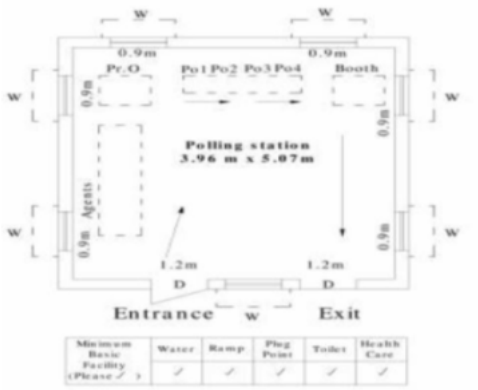

নির্বাচক নিবন্ধন আধিকারিকের স্বাক্ষর

Nazri Naksha

Google Map View

Polling Station Building Front View

Polling Station Front View

Cad View

Key MAP View

বিধানসভা নির্বাচনক্ষেত্রের নং, নাম : 102-আমড়া  
ভাগ নং, নাম : 1-নিবাহুই কুল পাড়া(স্টেশন রোড)