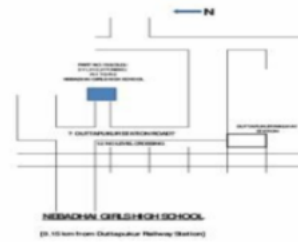

নির্বাচক নিবন্ধন আধিকারিকের স্বাক্ষর

Nazri Naksha

Google Map View

Polling Station Building Front View

Polling Station Front View

Cad View

Key MAP View

বিধানসভা নির্বাচনক্ষেত্রের নং, নাম : 102-আমডাঙ্গা
ভাগ নং, নাম : 1-নিবাহুই কুল পাড়া(আংশিক)