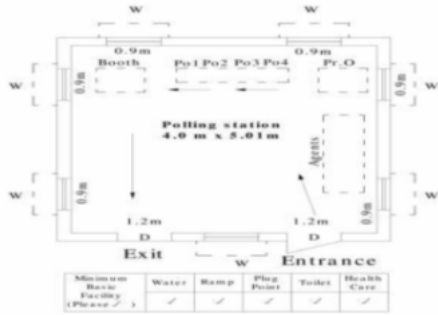

নির্বাচক নিবন্ধন আধিকারিকের স্বাক্ষর

Nazri Naksha

Google Map View

Polling Station Building Front View

Polling Station Front View

Cad View

Key MAP View

বিধানসভা নির্বাচনক্ষেত্রের নং, নাম : 102-আমডাঙ্গা
ভাগ নং, নাম : 1-নিবাহুই কুল পাড়া(আংশিক)