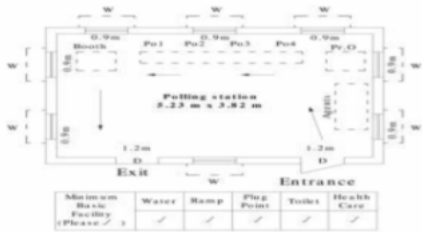

নির্বাচক নিবন্ধন আধিকারিকের স্বাক্ষর

Nazri Naksha

Google Map View

Polling Station Building Front View

Polling Station Front View

Cad View

Key MAP View

বিধানসভা নির্বাচনক্ষেত্রের নং, নাম : 102-আমড়া
ভাগ নং, নাম : 1-নিবাহুই কুল পাড়া(ক্ষুদিরাম পল্লী)