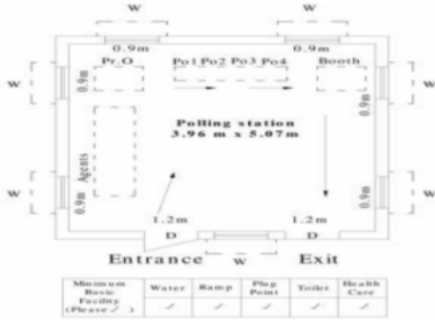

নির্বাচক নিবন্ধন আধিকারিকের স্বাক্ষর

Nazri Naksha

Google Map View

Polling Station Building Front View

Polling Station Front View

Cad View

Key MAP View

1 নাম : দেবী অধিকারী স্বামীর নাম: দয়াল চন্দ্র অধিকারী বাড়ির নং : n0002 বয়স : 52 লিঙ্গ : মহিলা	MGS2935070 ফটো উপলব্ধ	2 নাম : প্রিতম অধিকারী পিতার নাম: দয়াল অধিকারী বাড়ির নং : n0004 বয়স : 34 লিঙ্গ : পুরুষ	TIQ1192376 ফটো উপলব্ধ	3 নাম : অঞ্জন চৌধুরী পিতার নাম: শ্যামল চৌধুরী বাড়ির নং : n0032 বয়স : 36 লিঙ্গ : পুরুষ	TIQ1192293 ফটো উপলব্ধ
4 নাম : সন্ধ্যা দাস অন্যান্য: রবীন্দ্রনাথ দাস বাড়ির নং : n0032 বয়স : 54 লিঙ্গ : মহিলা	WB/19/089/579128 ফটো উপলব্ধ	5 নাম : নমিতা আইচ স্বামীর নাম: কিনু আইচ বাড়ির নং : n0032 বয়স : 55 লিঙ্গ : মহিলা	MGS2935088 ফটো উপলব্ধ	6 নাম : শুভঙ্কর আইচ পিতার নাম: মুনাল কান্তি আইচ বাড়ির নং : n0032 বয়স : 44 লিঙ্গ : পুরুষ	MGS3050945 ফটো উপলব্ধ
7 নাম : মুনাল কান্তি আইচ পিতার নাম: অনুকুল আইচ বাড়ির নং : n0032 বয়স : 82 লিঙ্গ : পুরুষ	WB/19/089/579102 ফটো উপলব্ধ	8 নাম : গৌর রঞ্জন আইচ পিতার নাম: চিত্তরঞ্জন আইচ বাড়ির নং : n0035 বয়স : 66 লিঙ্গ : পুরুষ	WB/19/089/579700 ফটো উপলব্ধ	9 নাম : দীপঙ্কর আইচ পিতার নাম: মুনাল কান্তি আইচ বাড়ির নং : n0004 বয়স : 49 লিঙ্গ : পুরুষ	MGS3070588 ফটো উপলব্ধ
10 নাম : রুমা আইচ স্বামীর নাম: দীপঙ্কর আইচ বাড়ির নং : n0004 বয়স : 42 লিঙ্গ : মহিলা	TIQ1080605 ফটো উপলব্ধ	11 নাম : তাপসী আইচ স্বামীর নাম: বিপ্লব রঞ্জন আইচ বাড়ির নং : n0035 বয়স : 66 লিঙ্গ : মহিলা	MGS2680254 ফটো উপলব্ধ	12 নাম : অভিজিৎ আইচ পিতার নাম: বিপ্লব রঞ্জন আইচ বাড়ির নং : n0035 বয়স : 30 লিঙ্গ : পুরুষ	TIQ1580778 ফটো উপলব্ধ
13 নাম : সতুরানী আইচ স্বামীর নাম: গৌর আইচ বাড়ির নং : n0035 বয়স : 63 লিঙ্গ : মহিলা	WB/19/089/579740 ফটো উপলব্ধ	14 নাম : সোমনাথ আইচ পিতার নাম: গৌর আইচ বাড়ির নং : n0035 বয়স : 41 লিঙ্গ : পুরুষ	MGS2680270 ফটো উপলব্ধ	15 নাম : তাপসি আইচ স্বামীর নাম: মুনাল কান্তি আইচ বাড়ির নং : n0032 বয়স : 66 লিঙ্গ : মহিলা	WB/19/089/579581 ফটো উপলব্ধ
16 নাম : পায়েল কুন্ডু (আইচ) স্বামীর নাম: সোমনাথ আইচ বাড়ির নং : n0223 বয়স : 33 লিঙ্গ : মহিলা	TIQ1297910 ফটো উপলব্ধ	17 নাম : মিতা কবীরাজ স্বামীর নাম: সুরেশ কবীরাজ বাড়ির নং : নেতাজি নগর বয়স : 32 লিঙ্গ : মহিলা	TIQ2331395 ফটো উপলব্ধ	18 নাম : সুরেশ কবীরাজ পিতার নাম: পিরিশ চন্দ্র কবীরাজ বাড়ির নং : নেতাজি নগর বয়স : 38 লিঙ্গ : পুরুষ	ALD1844851 ফটো উপলব্ধ
19 নাম : পিউ কর স্বামীর নাম: বোমকেশ কর বাড়ির নং : n0029 বয়স : 37 লিঙ্গ : মহিলা	TIQ1306901 ফটো উপলব্ধ	20 নাম : দেবাজন কর পিতার নাম: সুরজিৎকুমার কর বাড়ির নং : n0083 বয়স : 39 লিঙ্গ : পুরুষ	MGS2808715 ফটো উপলব্ধ	21 নাম : লক্ষন কর পিতার নাম: সুধীর কর বাড়ির নং : n0018 বয়স : 65 লিঙ্গ : পুরুষ	TIQ2236842 ফটো উপলব্ধ
22 নাম : বুলবুল কর স্বামীর নাম: মুকুন্দ কর বাড়ির নং : n0018 বয়স : 59 লিঙ্গ : মহিলা	WB/19/089/579298 ফটো উপলব্ধ	23 নাম : মলি (ঘোষ) কর স্বামীর নাম: পঙ্কজ কর বাড়ির নং : n0255 বয়স : 49 লিঙ্গ : মহিলা	WB/13/090/0651682 ফটো উপলব্ধ	24 নাম : সুরজিৎকুমার কর পিতার নাম: ফটিক চন্দ্র কর বাড়ির নং : n0083 বয়স : 81 লিঙ্গ : পুরুষ	WB/19/089/579847 ফটো উপলব্ধ
25 নাম : শুভময় কর পিতার নাম: কালী প্রসাদ কর বাড়ির নং : n0050 বয়স : 32 লিঙ্গ : পুরুষ	TIQ1580885 ফটো উপলব্ধ	26 নাম : তন্দ্রা কর স্বামীর নাম: কালীপ্রসাদ কর বাড়ির নং : n0050 বয়স : 57 লিঙ্গ : মহিলা	WB/19/089/579911 ফটো উপলব্ধ	27 নাম : বোমকেশ কর পিতার নাম: জীবনকৃষ্ণ কর বাড়ির নং : n0029 বয়স : 47 লিঙ্গ : পুরুষ	MGS1719533 ফটো উপলব্ধ
28 নাম : কৃষ্ণ কর পিতার নাম: মাখন কর বাড়ির নং : n0016 বয়স : 50 লিঙ্গ : পুরুষ	WB/19/089/579644 ফটো উপলব্ধ	29 নাম : প্রশান্ত কর মায়ের নাম: পুতুল কর বাড়ির নং : n0016 বয়স : 42 লিঙ্গ : পুরুষ	MGS3050937 ফটো উপলব্ধ	30 নাম : পুতুল কর স্বামীর নাম: মাখন কর বাড়ির নং : n0016 বয়স : 81 লিঙ্গ : মহিলা	WB/19/089/579669 ফটো উপলব্ধ