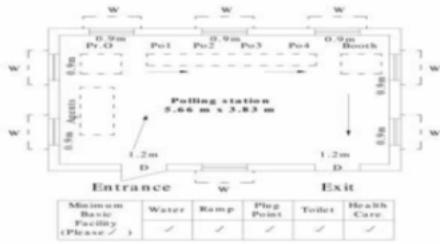

নির্বাচক নিবন্ধন আধিকারিকের স্বাক্ষর

Nazri Naksha

Google Map View

Polling Station Building Front View

Polling Station Front View

Cad View

Key MAP View

1 নাম : অপর্ণা সাঁতরা স্বামীর নাম : দেবশীষ সাঁতরা বাড়ির নং : N0332 বয়স : 29 লিঙ্গ : মহিলা	TIQ2216307 ফটো উপলব্ধ	2 নাম : শীলা মন্ডল পিতার নাম : রবীন্দ্রনাথ মন্ডল বাড়ির নং : n0299 বয়স : 41 লিঙ্গ : মহিলা	MGS2379386 ফটো উপলব্ধ	Q 3 নাম : জয়শ্রী সেন (সরকার) স্বামীর নাম : সুমন (সরকার) বাড়ির নং : বয়স : 38 লিঙ্গ : মহিলা	TIQ1581339 ফটো উপলব্ধ
4 নাম : মায়ারানি অধিকারী স্বামীর নাম : কার্তিক চন্দ্র অধিকারী বাড়ির নং : n0299 বয়স : 56 লিঙ্গ : মহিলা	TIQ1813633 ফটো উপলব্ধ	5 নাম : কার্তিক চন্দ্র অধিকারী পিতার নাম : অনিল কৃষ্ণ অধিকারী বাড়ির নং : n0299 বয়স : 61 লিঙ্গ : পুরুষ	TIQ1813666 ফটো উপলব্ধ	6 নাম : সহেলি ঘোষ আদিচ স্বামীর নাম : রাকেশ আদিচ বাড়ির নং : N0013 বয়স : 27 লিঙ্গ : মহিলা	XLL2165694 ফটো উপলব্ধ
7 নাম : পুবালী আইচ পিতার নাম : প্রদীপ আইচ বাড়ির নং : N0086 বয়স : 24 লিঙ্গ : মহিলা	TIQ2207629 ফটো উপলব্ধ	8 নাম : তরুণ কান্তি আইচ পিতার নাম : অনুকূল চন্দ্র আইচ বাড়ির নং : n0013 বয়স : 66 লিঙ্গ : পুরুষ	WB/19/089/579330 ফটো উপলব্ধ	9 নাম : সুচিত্রা আইচ স্বামীর নাম : তরুণ আইচ বাড়ির নং : n0013 বয়স : 56 লিঙ্গ : মহিলা	WB/19/089/579188 ফটো উপলব্ধ
10 নাম : রাকেশ আইচ পিতার নাম : তরুণ আইচ বাড়ির নং : n0013 বয়স : 36 লিঙ্গ : পুরুষ	TIQ1080852 ফটো উপলব্ধ	11 নাম : রাজেশ আইচ পিতার নাম : তরুণ আইচ বাড়ির নং : n0013 বয়স : 35 লিঙ্গ : পুরুষ	TIQ1080845 ফটো উপলব্ধ	Q 12 নাম : রুপম অধিকারী পিতার নাম : দয়াল অধিকারী বাড়ির নং : বয়স : 32 লিঙ্গ : পুরুষ	TIQ1581198 ফটো উপলব্ধ
13 নাম : সুপর্ণা আইচ স্বামীর নাম : সাধন আইচ বাড়ির নং : n0059 বয়স : 52 লিঙ্গ : মহিলা	MGS2935666 ফটো উপলব্ধ	14 নাম : সুমি আইচ পিতার নাম : সাধন আইচ বাড়ির নং : n0059 বয়স : 31 লিঙ্গ : মহিলা	TIQ1581115 ফটো উপলব্ধ	15 নাম : জয় উকিল পিতার নাম : কৃষ্ণকান্ত উকিল বাড়ির নং : এ০১২৯ বয়স : 24 লিঙ্গ : পুরুষ	TIQ2207603 ফটো উপলব্ধ
16 নাম : গীতা রানি কুণ্ডু স্বামীর নাম : দিলীপ কুণ্ডু বাড়ির নং : n0409 বয়স : 61 লিঙ্গ : মহিলা	TIQ2331460 ফটো উপলব্ধ	17 নাম : সুনিতী কর্মকার স্বামীর নাম : কৃষ্ণ কর্মকার বাড়ির নং : n0282 বয়স : 51 লিঙ্গ : মহিলা	TIQ1063437 ফটো উপলব্ধ	18 নাম : কৃষ্ণ কর্মকার পিতার নাম : বনমালী কর্মকার বাড়ির নং : n0283 বয়স : 49 লিঙ্গ : পুরুষ	TIQ1063429 ফটো উপলব্ধ
19 নাম : গোবিন্দ কর্মকার পিতার নাম : কৃষ্ণ কর্মকার বাড়ির নং : n0283 বয়স : 29 লিঙ্গ : পুরুষ	TIQ1688936 ফটো উপলব্ধ	20 নাম : উমা কাশ্যাপী স্বামীর নাম : বিরু কাশ্যাপী বাড়ির নং : n0266 বয়স : 47 লিঙ্গ : মহিলা	TIQ1581438 ফটো উপলব্ধ	21 নাম : বিরু কাশ্যাপী পিতার নাম : কানাই কাশ্যাপী বাড়ির নং : n0267 বয়স : 61 লিঙ্গ : পুরুষ	TIQ1581453 ফটো উপলব্ধ
22 নাম : রুশ্মিনী কৈরী স্বামীর নাম : জয়কিশন কৈরী বাড়ির নং : n0070 বয়স : 75 লিঙ্গ : মহিলা	WB/19/089/579067 ফটো উপলব্ধ	23 নাম : জয়কিশন কৈরী পিতার নাম : মোহন কৈরী বাড়ির নং : n0071 বয়স : 82 লিঙ্গ : পুরুষ	WB/19/089/579126 ফটো উপলব্ধ	24 নাম : বিশুজিৎ কৈরী পিতার নাম : জয়কিশন কৈরী বাড়ির নং : n0027 বয়স : 45 লিঙ্গ : পুরুষ	MGS1751437 ফটো উপলব্ধ
25 নাম : জয়া গুহ স্বামীর নাম : তরুণ গুহ বাড়ির নং : n0252 বয়স : 67 লিঙ্গ : মহিলা	TIQ1581297 ফটো উপলব্ধ	26 নাম : সবিতা গাঙ্গুলী স্বামীর নাম : দীনেশ গাঙ্গুলী বাড়ির নং : n0275 বয়স : 94 লিঙ্গ : মহিলা	WB/19/089/579315 ফটো উপলব্ধ	27 নাম : পূর্ণিমা সরকার স্বামীর নাম : সৈকত সরকার বাড়ির নং : n0275 বয়স : 39 লিঙ্গ : মহিলা	TIQ1688944 ফটো উপলব্ধ
28 নাম : অমিয়া গাঙ্গুলী স্বামীর নাম : হরকান্ত গাঙ্গুলী বাড়ির নং : n0279 বয়স : 76 লিঙ্গ : মহিলা	MGS2936110 ফটো উপলব্ধ	29 নাম : অভ্যশে কুমার গোন্ড পিতার নাম : যদু লাল গোন্ড বাড়ির নং : n0039 বয়স : 44 লিঙ্গ : পুরুষ	MGS2681278 ফটো উপলব্ধ	30 নাম : কমলেশ কুমার গোন্ড পিতার নাম : যদুলাল গোন্ড বাড়ির নং : n0039 বয়স : 42 লিঙ্গ : পুরুষ	MGS2681286 ফটো উপলব্ধ