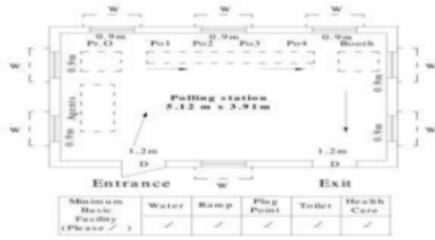

নির্বাচক নিবন্ধন আধিকারিকের স্বাক্ষর

Nazri Naksha

Google Map View

Polling Station Building Front View

Polling Station Front View

Cad View

Key MAP View

বিধানসভা নির্বাচনক্ষেত্রের নং, নাম : 102-আমড়াঙ্গা  
ভাগ নং, নাম : 1-গঙ্গাপুর