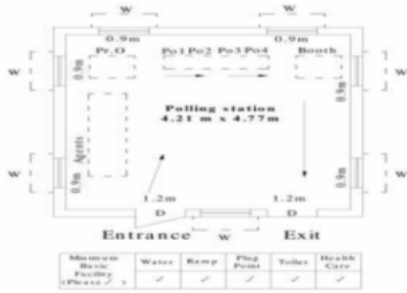

নির্বাচক নিবন্ধন আধিকারিকের স্বাক্ষর

Nazri Naksha

Google Map View

Polling Station Building Front View

Polling Station Front View

Cad View

Key MAP View

1 নাম : মহুয়া চক্রবর্তী (দত্ত বিশ্বাস) স্বামীর নাম: রবীন দত্ত বিশ্বাস বাড়ির নং : n0256 বয়স : 49 লিঙ্গ : মহিলা	MGS2948206 ফটো উপলব্ধ	2 নাম : ঐশিক দত্ত বিশ্বাস পিতার নাম: রবীন দত্ত বিশ্বাস বাড়ির নং : এন0256 বয়স : 21 লিঙ্গ : পুরুষ	TIQ2419794 ফটো উপলব্ধ	3 নাম : মধুমিতা কুণ্ডু পিতার নাম: প্রবীর কুণ্ডু বাড়ির নং : বয়স : 23 লিঙ্গ : মহিলা	TIQ2267755 ফটো উপলব্ধ
4 নাম : বিখিদিপা কুণ্ডু পিতার নাম: অরুণ কুমার কুণ্ডু বাড়ির নং : বয়স : 23 লিঙ্গ : মহিলা	TIQ2268142 ফটো উপলব্ধ	5 নাম : রুমা কুণ্ডু পিতার নাম: আশীষ কুণ্ডু বাড়ির নং : n0154 বয়স : 38 লিঙ্গ : মহিলা	TIQ0722900 ফটো উপলব্ধ	6 নাম : শমিতা কুণ্ডু স্বামীর নাম: সিতাংশু কুণ্ডু বাড়ির নং : n0263 বয়স : 61 লিঙ্গ : মহিলা	TIQ1908649 ফটো উপলব্ধ
7 নাম : নয়োনিকা কুণ্ডু পিতার নাম: প্রবীর কুণ্ডু বাড়ির নং : এন0088 বয়স : 26 লিঙ্গ : মহিলা	TIQ1965664 ফটো উপলব্ধ	8 নাম : দীপক পাল পিতার নাম: সুবল পাল বাড়ির নং : এন0088 বয়স : 58 লিঙ্গ : পুরুষ	WB/19/089/621136 ফটো উপলব্ধ	9 নাম : মল্লিকা কুণ্ডু স্বামীর নাম: সুভাষী কুণ্ডু কুণ্ডু বাড়ির নং : n0088 বয়স : 35 লিঙ্গ : মহিলা	YTZ0994616 ফটো উপলব্ধ
10 নাম : অর্কদীপ কুণ্ডু পিতার নাম: সুজিত শেখর কুণ্ডু বাড়ির নং : n0092 বয়স : 28 লিঙ্গ : পুরুষ	TIQ1790161 ফটো উপলব্ধ	11 নাম : শান্তি কুণ্ডু পিতার নাম: যতীন্দ্র কুণ্ডু বাড়ির নং : n0050 বয়স : 50 লিঙ্গ : পুরুষ	WB/19/089/606321 ফটো উপলব্ধ	12 নাম : সোমা কুণ্ডু স্বামীর নাম: শান্তি কুণ্ডু বাড়ির নং : n0050 বয়স : 34 লিঙ্গ : মহিলা	TIQ1582410 ফটো উপলব্ধ
13 নাম : মনোরঞ্জন কুণ্ডু পিতার নাম: প্রিয়লাল কুণ্ডু বাড়ির নং : n0088 বয়স : 77 লিঙ্গ : পুরুষ	MGS1729441 ফটো উপলব্ধ	14 নাম : সুমিতা কুণ্ডু স্বামীর নাম: মনোরঞ্জন কুণ্ডু বাড়ির নং : n0088 বয়স : 71 লিঙ্গ : মহিলা	MGS1729433 ফটো উপলব্ধ	15 নাম : মনোজিৎ কুণ্ডু পিতার নাম: মনোরঞ্জন কুণ্ডু বাড়ির নং : n0088 বয়স : 36 লিঙ্গ : পুরুষ	MGS3144938 ফটো উপলব্ধ
16 নাম : গৌরাজলাল কুণ্ডু পিতার নাম: প্রিয়লাল কুণ্ডু বাড়ির নং : n0088 বয়স : 77 লিঙ্গ : পুরুষ	WB/19/089/606175 ফটো উপলব্ধ	17 নাম : শান্তা কুণ্ডু স্বামীর নাম: গৌরাজলাল কুণ্ডু বাড়ির নং : n0088 বয়স : 67 লিঙ্গ : মহিলা	WB/19/089/606638 ফটো উপলব্ধ	18 নাম : সুচিত্রা কুণ্ডু স্বামীর নাম: আশীষ কুণ্ডু বাড়ির নং : n0088 বয়স : 59 লিঙ্গ : মহিলা	WB/19/089/606138 ফটো উপলব্ধ
19 নাম : সৌরভ কুণ্ডু পিতার নাম: সমীর কুণ্ডু বাড়ির নং : n0088 বয়স : 31 লিঙ্গ : পুরুষ	TIQ1450881 ফটো উপলব্ধ	20 নাম : পূর্ণিমা কুণ্ডু স্বামীর নাম: চিত্তরঞ্জন কুণ্ডু বাড়ির নং : n0088 বয়স : 71 লিঙ্গ : মহিলা	MGS2702884 ফটো উপলব্ধ	21 নাম : নিরুপমা কুণ্ডু স্বামীর নাম: জগদীশ কুণ্ডু বাড়ির নং : n0092 বয়স : 91 লিঙ্গ : মহিলা	WB/19/089/606446 ফটো উপলব্ধ
22 নাম : সুজিতশেখর কুণ্ডু পিতার নাম: জগদীশ কুণ্ডু বাড়ির নং : n0092 বয়স : 65 লিঙ্গ : পুরুষ	WB/19/089/606694 ফটো উপলব্ধ	23 নাম : হিমংগুশেখর কুণ্ডু পিতার নাম: জগদীশ কুণ্ডু বাড়ির নং : n0092 বয়স : 65 লিঙ্গ : পুরুষ	WB/19/089/606659 ফটো উপলব্ধ	24 নাম : তনুজা কুণ্ডু স্বামীর নাম: হিমংগু শেখর কুণ্ডু বাড়ির নং : n0092 বয়স : 63 লিঙ্গ : মহিলা	WB/19/089/606742 ফটো উপলব্ধ
25 নাম : অপরাজিতা কুণ্ডু স্বামীর নাম: সুজিত শেখর কুণ্ডু বাড়ির নং : n0092 বয়স : 50 লিঙ্গ : মহিলা	WB/19/089/606695 ফটো উপলব্ধ	26 নাম : আরতি কুণ্ডু স্বামীর নাম: অনিল কুণ্ডু বাড়ির নং : n0103 বয়স : 71 লিঙ্গ : মহিলা	WB/19/089/606578 ফটো উপলব্ধ	27 নাম : প্রবীর কুণ্ডু পিতার নাম: অনিল কুণ্ডু বাড়ির নং : n0103 বয়স : 56 লিঙ্গ : পুরুষ	WB/19/089/606067 ফটো উপলব্ধ
28 নাম : সুবীর কুণ্ডু পিতার নাম: অনিল কুণ্ডু বাড়ির নং : n0103 বয়স : 51 লিঙ্গ : পুরুষ	WB/19/089/606608 ফটো উপলব্ধ	29 নাম : অনিতা কুণ্ডু স্বামীর নাম: সুবীর কুণ্ডু বাড়ির নং : n0103 বয়স : 46 লিঙ্গ : মহিলা	MGS2374197 ফটো উপলব্ধ	30 নাম : তপন কুমার কুণ্ডু পিতার নাম: রমনী মোহন কুণ্ডু বাড়ির নং : n0103 বয়স : 52 লিঙ্গ : পুরুষ	TIQ1708593 ফটো উপলব্ধ