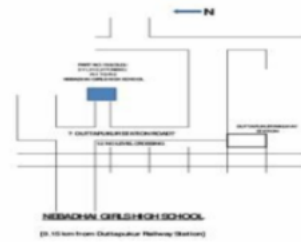

নির্বাচক নিবন্ধন আধিকারিকের স্বাক্ষর

Nazri Naksha

Google Map View

Polling Station Building Front View

Polling Station Front View

Cad View

Key MAP View

1 নাম : রিংকী কুমারী পিতার নাম: অনিল গুপ্ত বাড়ির নং : n0230 বয়স : 42 লিঙ্গ : মহিলা	TIQ1582568 ফটো উপলব্ধ	2 নাম : মমতা কুণ্ডু পিতার নাম: সুভাষ কুণ্ডু বাড়ির নং : 1 বয়স : 34 লিঙ্গ : মহিলা	WBE1983048 ফটো উপলব্ধ	3 নাম : দিপালী কুণ্ডু পিতার নাম: গোবিন্দ চন্দ্র কুণ্ডু বাড়ির নং : n0118 বয়স : 33 লিঙ্গ : মহিলা	TIQ1451129 ফটো উপলব্ধ
4 নাম : শম্পা কুণ্ডু পিতার নাম: গোবিন্দ চন্দ্র কুণ্ডু বাড়ির নং : n0105 বয়স : 46 লিঙ্গ : মহিলা	MGS2442689 ফটো উপলব্ধ	5 নাম : মনিকা কুণ্ডু পিতার নাম: গোবিন্দ চন্দ্র কুণ্ডু বাড়ির নং : n0118 বয়স : 40 লিঙ্গ : মহিলা	MGS2702942 ফটো উপলব্ধ	6 নাম : অনিমা কুণ্ডু স্বামীর নাম: গোবিন্দ চন্দ্র কুণ্ডু বাড়ির নং : n0117 বয়স : 69 লিঙ্গ : মহিলা	MGS1141514 ফটো উপলব্ধ
7 নাম : গোবিন্দ চন্দ্র কুণ্ডু পিতার নাম: যুগল চন্দ্র কুণ্ডু বাড়ির নং : n0118 বয়স : 74 লিঙ্গ : পুরুষ	MGS1141522 ফটো উপলব্ধ	8 নাম : রহিত কর্মকার পিতার নাম: স্বপন কুমার কর্মকার বাড়ির নং : এন0026 বয়স : 25 লিঙ্গ : পুরুষ	TIQ1947506 ফটো উপলব্ধ	9 নাম : রিংকু কর্মকার স্বামীর নাম: স্বপন কর্মকার বাড়ির নং : n0026 বয়স : 47 লিঙ্গ : মহিলা	MGS2374106 ফটো উপলব্ধ
10 নাম : মিঠু কর্মকার স্বামীর নাম: কল্লোল কর্মকার বাড়ির নং : এন45 বয়স : 44 লিঙ্গ : মহিলা	TIQ2268753 ফটো উপলব্ধ	11 নাম : শ্রেয়া কর্মকার পিতার নাম: স্বপন কর্মকার বাড়ির নং : নং26 বয়স : 23 লিঙ্গ : মহিলা	TIQ2268365 ফটো উপলব্ধ	12 নাম : কল্লোল কর্মকার পিতার নাম: কার্তিক চন্দ্র কর্মকার বাড়ির নং : এন478 বয়স : 49 লিঙ্গ : পুরুষ	MVQ2446227 ফটো উপলব্ধ
13 নাম : শিল্পী কায়পুত্র পিতার নাম: সাধন কায়পুত্র বাড়ির নং : n 0279 বয়স : 24 লিঙ্গ : মহিলা	TIQ2215259 ফটো উপলব্ধ	14 নাম : সাধন কায়পুত্র পিতার নাম: ট্যানা কায়পুত্র বাড়ির নং : n0279 বয়স : 47 লিঙ্গ : পুরুষ	MGS1745587 ফটো উপলব্ধ	15 নাম : রিতা কায়পুত্র স্বামীর নাম: সাধন কায়পুত্র বাড়ির নং : n0278 বয়স : 44 লিঙ্গ : মহিলা	MGS2349785 ফটো উপলব্ধ
16 নাম : সুভব্রত কোলে পিতার নাম: মিহিরকিরন কোলে বাড়ির নং : n0054 বয়স : 41 লিঙ্গ : পুরুষ	MGS2374270 ফটো উপলব্ধ	17 নাম : অঙ্কিতা কোলে স্বামীর নাম: সুভব্রত কোলে বাড়ির নং : n0054 বয়স : 33 লিঙ্গ : মহিলা	TIQ1451210 ফটো উপলব্ধ	18 নাম : মিহির কিরন কোলে পিতার নাম: নন্দগোপাল কোলে বাড়ির নং : n0054 বয়স : 77 লিঙ্গ : পুরুষ	MGS2948081 ফটো উপলব্ধ
19 নাম : মমতা কোলে স্বামীর নাম: মিহির কিরন কোলে বাড়ির নং : n0054 বয়স : 73 লিঙ্গ : মহিলা	MGS2948099 ফটো উপলব্ধ	20 নাম : সন্হিত গাঙ্গুলী পিতার নাম: প্রদীপ গাঙ্গুলী বাড়ির নং : n0057 বয়স : 45 লিঙ্গ : পুরুষ	MGS1747666 ফটো উপলব্ধ	21 নাম : উবী গঙ্গোঁপাধ্যায় পিতার নাম: চঞ্চল গঙ্গোঁপাধ্যায় বাড়ির নং : n0057 বয়স : 27 লিঙ্গ : মহিলা	TIQ1870492 ফটো উপলব্ধ
Q 22 নাম : তরুন সাহা পিতার নাম: বিধান সাহা বাড়ির নং : বয়স : 45 লিঙ্গ : পুরুষ	TIQ0911867 ফটো উপলব্ধ	23 নাম : স্বাগতা পাল পিতার নাম: সাধন কুমার পাল বাড়ির নং : n0057 বয়স : 39 লিঙ্গ : মহিলা	MGS2704617 ফটো উপলব্ধ	Q 24 নাম : অঞ্জলী সাহা স্বামীর নাম: শ্যাম সুন্দর সাহা বাড়ির নং : বয়স : 61 লিঙ্গ : মহিলা	TIQ1451194 ফটো উপলব্ধ
Q 25 নাম : শুভঙ্কর সাহা পিতার নাম: শ্যাম সুন্দর সাহা বাড়ির নং : বয়স : 42 লিঙ্গ : পুরুষ	TIQ1081975 ফটো উপলব্ধ	26 নাম : অনন্যা গাঙ্গুলী স্বামীর নাম: সন্হিত গাঙ্গুলী বাড়ির নং : n0057 বয়স : 35 লিঙ্গ : মহিলা	TIQ1582600 ফটো উপলব্ধ	27 নাম : হিন্দোল গাঙ্গুলী পিতার নাম: ভবেশ গাঙ্গুলী বাড়ির নং : n0057 বয়স : 63 লিঙ্গ : পুরুষ	TIQ2040533 ফটো উপলব্ধ
28 নাম : কল্যাণী গাঙ্গুলী স্বামীর নাম: হিন্দোল গাঙ্গুলী বাড়ির নং : n0057 বয়স : 50 লিঙ্গ : মহিলা	TIQ2040541 ফটো উপলব্ধ	29 নাম : মমতা গঙ্গোঁপাধ্যায় পিতার নাম: জীবন কুমার গঙ্গোঁপাধ্যায় বাড়ির নং : n0057 বয়স : 81 লিঙ্গ : মহিলা	MGS2948107 ফটো উপলব্ধ	30 নাম : সর্বেশী গাঙ্গুলী পিতার নাম: উপল গঙ্গোঁপাধ্যায় বাড়ির নং : n0057 বয়স : 42 লিঙ্গ : মহিলা	MGS2703023 ফটো উপলব্ধ