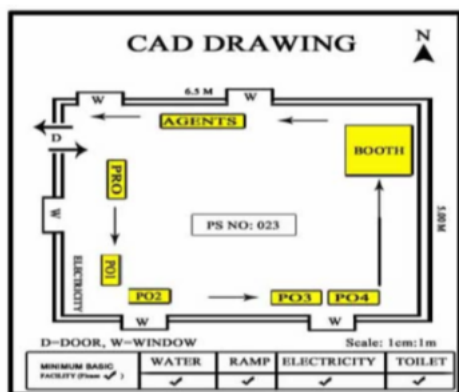

নির্বাচক নিবন্ধন আধিকারিকের স্বাক্ষর

Nazri Naksha

Google Map View

Polling Station Building Front View

Polling Station Front View

Cad View

Key MAP View

1 নাম : রীতা দাস (দুর্লভ) স্বামীর নাম: সুমন দাস বাড়ির নং : এন0066 বয়স : 35 লিঙ্গ : মহিলা	TIQ1371095 ফটো উপলব্ধ	2 নাম : পাপিয়া রায় (দাস) স্বামীর নাম: সুরজিৎ রায় বাড়ির নং : n0059 বয়স : 34 লিঙ্গ : মহিলা	TIQ1117324 ফটো উপলব্ধ	3 নাম : স্বপ্না ওরাং পিতার নাম: বিজু ওরাং বাড়ির নং : n0015 বয়স : 40 লিঙ্গ : মহিলা	TIQ1722701 ফটো উপলব্ধ
4 নাম : মুন্নি ওরাং স্বামীর নাম: দেবু ওরাং বাড়ির নং : n0153 বয়স : 37 লিঙ্গ : মহিলা	TIQ1722545 ফটো উপলব্ধ	5 নাম : ললিতা ঘটক স্বামীর নাম: সুভাষ চন্দ্র ঘটক বাড়ির নং : n0018 বয়স : 51 লিঙ্গ : মহিলা	TIQ1722602 ফটো উপলব্ধ	6 নাম : লিটন ওরাং পিতার নাম: বকুল ওরাং বাড়ির নং : n0015 বয়স : 29 লিঙ্গ : পুরুষ	TIQ1722628 ফটো উপলব্ধ
7 নাম : অণু ওরাং স্বামীর নাম: সোমরা ওরাং বাড়ির নং : n0153 বয়স : 48 লিঙ্গ : মহিলা	TIQ1713791 ফটো উপলব্ধ	8 নাম : তারক ওরাং পিতার নাম: আশু ওরাং বাড়ির নং : N0190 বয়স : 36 লিঙ্গ : পুরুষ	MGS2971786 ফটো উপলব্ধ	9 নাম : বাপী ওরাং পিতার নাম: বাদল ওরাং বাড়ির নং : N0159 বয়স : 39 লিঙ্গ : পুরুষ	MGS2742823 ফটো উপলব্ধ
10 নাম : বিষ্ণু ওরাং স্বামীর নাম: পবন ওরাং বাড়ির নং : N0253 বয়স : 34 লিঙ্গ : মহিলা	TIQ2174928 ফটো উপলব্ধ	11 নাম : লক্ষ্মী ওরাং স্বামীর নাম: লিটন ওরাং বাড়ির নং : N0015 বয়স : 24 লিঙ্গ : মহিলা	TIQ2174803 ফটো উপলব্ধ	12 নাম : বাপ্পা ওরাং পিতার নাম: বাদল ওরাং বাড়ির নং : N0013 বয়স : 25 লিঙ্গ : পুরুষ	TIQ2175271 ফটো উপলব্ধ
13 নাম : বন্দনা ওরাং স্বামীর নাম: মঙ্গল ওরাং বাড়ির নং : N0020 বয়স : 29 লিঙ্গ : মহিলা	TIQ2175339 ফটো উপলব্ধ	14 নাম : সোমনাথ ওরাং পিতার নাম: মলিন চন্দ্র ওরাং বাড়ির নং : n0154 বয়স : 36 লিঙ্গ : পুরুষ	MGS2971778 ফটো উপলব্ধ	15 নাম : সুনীতা ওরাং স্বামীর নাম: দীপক ওরাং বাড়ির নং : n0150 বয়স : 33 লিঙ্গ : মহিলা	YCW0973305 ফটো উপলব্ধ
16 নাম : সখী ওরাং স্বামীর নাম: কামিন্দ ওরাং বাড়ির নং : n0022 বয়স : 67 লিঙ্গ : মহিলা	TIQ1634344 ফটো উপলব্ধ	17 নাম : শর্মিলা ওরাং স্বামীর নাম: আশু ওরাং বাড়ির নং : N0190 বয়স : 66 লিঙ্গ : মহিলা	TIQ2102911 ফটো উপলব্ধ	18 নাম : দীপা ওরাং স্বামীর নাম: স্বপন ওরাং বাড়ির নং : এন0017 বয়স : 38 লিঙ্গ : মহিলা	TIQ2254928 ফটো উপলব্ধ
19 নাম : সুস্মিতা ওরাং স্বামীর নাম: শিবশঙ্কর ওরাং বাড়ির নং : এন0154 বয়স : 28 লিঙ্গ : মহিলা	RVU2080851 ফটো উপলব্ধ	20 নাম : ভোম্বল ওরাং পিতার নাম: নিতাই ওরাং বাড়ির নং : n0150 বয়স : 38 লিঙ্গ : পুরুষ	REO1637339 ফটো উপলব্ধ	21 নাম : শ্যামাপদ কোঁড়া পিতার নাম: মদন কোঁড়া বাড়ির নং : n0160 বয়স : 42 লিঙ্গ : পুরুষ	FKH2773992 ফটো উপলব্ধ
22 নাম : শঙ্কর ওরাং পিতার নাম: মাধব ওরাং বাড়ির নং : n0248 বয়স : 37 লিঙ্গ : পুরুষ	TIQ1634021 ফটো উপলব্ধ	23 নাম : লতা ওরাং পিতার নাম: রবি ওরাং বাড়ির নং : n0249 বয়স : 34 লিঙ্গ : মহিলা	TIQ1488576 ফটো উপলব্ধ	24 নাম : রাখামতি ওরাং পিতার নাম: মাধব ওরাং বাড়ির নং : n0252 বয়স : 36 লিঙ্গ : মহিলা	TIQ1634039 ফটো উপলব্ধ
25 নাম : পবন ওরাং পিতার নাম: মাধব ওরাং বাড়ির নং : n0253 বয়স : 34 লিঙ্গ : পুরুষ	TIQ1634013 ফটো উপলব্ধ	26 নাম : রাজু ওরাং পিতার নাম: কৃষ্ণ চন্দ্র ওরাং বাড়ির নং : n0152 বয়স : 39 লিঙ্গ : পুরুষ	MGS2458131 ফটো উপলব্ধ	27 নাম : অর্চনা ওরাং (সর্দার) স্বামীর নাম: বাপী ওরাং বাড়ির নং : n0159 বয়স : 35 লিঙ্গ : মহিলা	TIQ1713809 ফটো উপলব্ধ
28 নাম : রাজা ওরাং পিতার নাম: সোমরা ওরাং বাড়ির নং : এন000 বয়স : 32 লিঙ্গ : পুরুষ	TIQ1954361 ফটো উপলব্ধ	29 নাম : গুরু ওরাং পিতার নাম: রাম ওরাং বাড়ির নং : n0160 বয়স : 34 লিঙ্গ : পুরুষ	TIQ1117399 ফটো উপলব্ধ	30 নাম : লক্ষন ওরাং পিতার নাম: শম্ভু ওরাং বাড়ির নং : n0161 বয়স : 60 লিঙ্গ : পুরুষ	TIQ2023505 ফটো উপলব্ধ