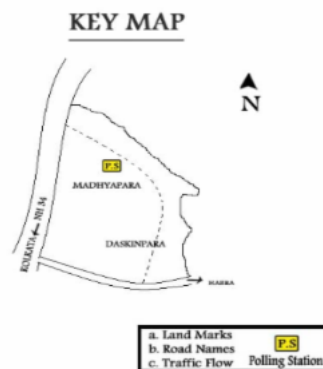

নির্বাচক নিবন্ধন আধিকারিকের স্বাক্ষর

Nazri Naksha

Google Map View

Polling Station Building Front View

Polling Station Front View

Cad View

Key MAP View

1 নাম : রীতা দাস (দুর্লভ) স্বামীর নাম: সুমন দাস বাড়ির নং : এন0066 বয়স : 35 লিঙ্গ : মহিলা	TIQ1371095 ফটো উপলব্ধ	2 নাম : পাপিয়া রায় (দাস) স্বামীর নাম: সুরজিৎ রায় বাড়ির নং : n0059 বয়স : 34 লিঙ্গ : মহিলা	TIQ1117324 ফটো উপলব্ধ	3 নাম : স্বপ্না ওরাং পিতার নাম: বিজু ওরাং বাড়ির নং : n0015 বয়স : 40 লিঙ্গ : মহিলা	TIQ1722701 ফটো উপলব্ধ
4 নাম : মুন্নি ওরাং স্বামীর নাম: দেবু ওরাং বাড়ির নং : n0153 বয়স : 37 লিঙ্গ : মহিলা	TIQ1722545 ফটো উপলব্ধ	5 নাম : ললিতা ঘটক স্বামীর নাম: সুভাষ চন্দ্র ঘটক বাড়ির নং : n0018 বয়স : 51 লিঙ্গ : মহিলা	TIQ1722602 ফটো উপলব্ধ	6 নাম : লিটন ওরাং পিতার নাম: বকুল ওরাং বাড়ির নং : n0015 বয়স : 29 লিঙ্গ : পুরুষ	TIQ1722628 ফটো উপলব্ধ
7 নাম : অণু ওরাং স্বামীর নাম: সোমরা ওরাং বাড়ির নং : n0153 বয়স : 48 লিঙ্গ : মহিলা	TIQ1713791 ফটো উপলব্ধ	8 নাম : তারক ওরাং পিতার নাম: আশু ওরাং বাড়ির নং : N0190 বয়স : 36 লিঙ্গ : পুরুষ	MGS2971786 ফটো উপলব্ধ	9 নাম : বাপী ওরাং পিতার নাম: বাদল ওরাং বাড়ির নং : N0159 বয়স : 39 লিঙ্গ : পুরুষ	MGS2742823 ফটো উপলব্ধ
10 নাম : বিষ্ণু ওরাং স্বামীর নাম: পবন ওরাং বাড়ির নং : N0253 বয়স : 34 লিঙ্গ : মহিলা	TIQ2174928 ফটো উপলব্ধ	11 নাম : লক্ষ্মী ওরাং স্বামীর নাম: লিটন ওরাং বাড়ির নং : N0015 বয়স : 24 লিঙ্গ : মহিলা	TIQ2174803 ফটো উপলব্ধ	12 নাম : বাপ্পা ওরাং পিতার নাম: বাদল ওরাং বাড়ির নং : N0013 বয়স : 25 লিঙ্গ : পুরুষ	TIQ2175271 ফটো উপলব্ধ
13 নাম : বন্দনা ওরাং স্বামীর নাম: মঙ্গল ওরাং বাড়ির নং : N0020 বয়স : 29 লিঙ্গ : মহিলা	TIQ2175339 ফটো উপলব্ধ	14 নাম : সোমনাথ ওরাং পিতার নাম: মলিন চন্দ্র ওরাং বাড়ির নং : n0154 বয়স : 36 লিঙ্গ : পুরুষ	MGS2971778 ফটো উপলব্ধ	15 নাম : সুনীতা ওরাং স্বামীর নাম: দীপক ওরাং বাড়ির নং : n0150 বয়স : 33 লিঙ্গ : মহিলা	YCW0973305 ফটো উপলব্ধ
16 নাম : সখী ওরাং স্বামীর নাম: কামিন্দ ওরাং বাড়ির নং : n0022 বয়স : 67 লিঙ্গ : মহিলা	TIQ1634344 ফটো উপলব্ধ	17 নাম : শর্মিলা ওরাং স্বামীর নাম: আশু ওরাং বাড়ির নং : N0190 বয়স : 66 লিঙ্গ : মহিলা	TIQ2102911 ফটো উপলব্ধ	18 নাম : দীপা ওরাং স্বামীর নাম: স্বপন ওরাং বাড়ির নং : এন0017 বয়স : 38 লিঙ্গ : মহিলা	TIQ2254928 ফটো উপলব্ধ
19 নাম : সুস্মিতা ওরাং স্বামীর নাম: শিবশঙ্কর ওরাং বাড়ির নং : এন0154 বয়স : 28 লিঙ্গ : মহিলা	RVU2080851 ফটো উপলব্ধ	20 নাম : ভোম্বল ওরাং পিতার নাম: নিতাই ওরাং বাড়ির নং : n0150 বয়স : 38 লিঙ্গ : পুরুষ	REO1637339 ফটো উপলব্ধ	21 নাম : শ্যামাপদ কোঁড়া পিতার নাম: মদন কোঁড়া বাড়ির নং : n0160 বয়স : 42 লিঙ্গ : পুরুষ	FKH2773992 ফটো উপলব্ধ
22 নাম : শঙ্কর ওরাং পিতার নাম: মাধব ওরাং বাড়ির নং : n0248 বয়স : 37 লিঙ্গ : পুরুষ	TIQ1634021 ফটো উপলব্ধ	23 নাম : লতা ওরাং পিতার নাম: রবি ওরাং বাড়ির নং : n0249 বয়স : 34 লিঙ্গ : মহিলা	TIQ1488576 ফটো উপলব্ধ	24 নাম : রাখামতি ওরাং পিতার নাম: মাধব ওরাং বাড়ির নং : n0252 বয়স : 36 লিঙ্গ : মহিলা	TIQ1634039 ফটো উপলব্ধ
25 নাম : পবন ওরাং পিতার নাম: মাধব ওরাং বাড়ির নং : n0253 বয়স : 34 লিঙ্গ : পুরুষ	TIQ1634013 ফটো উপলব্ধ	26 নাম : রাজু ওরাং পিতার নাম: কৃষ্ণ চন্দ্র ওরাং বাড়ির নং : n0152 বয়স : 39 লিঙ্গ : পুরুষ	MGS2458131 ফটো উপলব্ধ	27 নাম : অর্চনা ওরাং (সর্দার) স্বামীর নাম: বাপী ওরাং বাড়ির নং : n0159 বয়স : 35 লিঙ্গ : মহিলা	TIQ1713809 ফটো উপলব্ধ
28 নাম : রাজা ওরাং পিতার নাম: সোমরা ওরাং বাড়ির নং : এন000 বয়স : 32 লিঙ্গ : পুরুষ	TIQ1954361 ফটো উপলব্ধ	29 নাম : গুরু ওরাং পিতার নাম: রাম ওরাং বাড়ির নং : n0160 বয়স : 34 লিঙ্গ : পুরুষ	TIQ1117399 ফটো উপলব্ধ	30 নাম : লক্ষন ওরাং পিতার নাম: শম্ভু ওরাং বাড়ির নং : n0161 বয়স : 60 লিঙ্গ : পুরুষ	TIQ2023505 ফটো উপলব্ধ