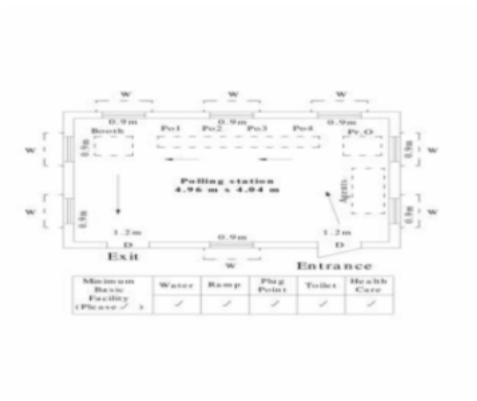

নির্বাচক নিবন্ধন আধিকারিকের স্বাক্ষর

Nazri Naksha

Google Map View

Polling Station Building Front View

Polling Station Front View

Cad View

Key MAP View

বিধানসভা নির্বাচনকেন্দ্রের নং, নাম : 102-আমডাঙ্গা  
ভাগ নং, নাম : 1-দত্ত পাড়া(অংশ)