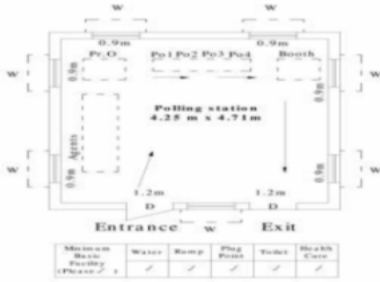

নির্বাচক নিবন্ধন আধিকারিকের স্বাক্ষর

Nazri Naksha

Google Map View

Polling Station Building Front View

Polling Station Front View

Cad View

Key MAP View

1 নাম : সিরাজুল হক পিতার নাম: মোতাহার হক বাড়ির নং : এন0 বয়স : 63 লিঙ্গ : পুরুষ	WB/19/089/597100	ফটো উপলব্ধ	2 নাম : হাসিনা বিবি স্বামীর নাম: সিরাজুল বাড়ির নং : এন0 বয়স : 52 লিঙ্গ : মহিলা	MGS2689958	ফটো উপলব্ধ	3 নাম : মিরাজ হক পিতার নাম: সিরাজুল হক বাড়ির নং : এন0 বয়স : 38 লিঙ্গ : পুরুষ	TIQ1306703	ফটো উপলব্ধ
4 নাম : শিবু মধু পিতার নাম: ধীরেন মধু বাড়ির নং : বয়স : 46 লিঙ্গ : পুরুষ	ZTJ2198430	ফটো উপলব্ধ	Q 5 নাম : রিয়া মধু পিতার নাম: শিবু মধু বাড়ির নং : না বয়স : 20 লিঙ্গ : মহিলা	TIQ2498285	ফটো উপলব্ধ	6 নাম : সুলেখা মধু স্বামীর নাম: শিবু মধু বাড়ির নং : বয়স : 40 লিঙ্গ : মহিলা	ZTJ2198174	ফটো উপলব্ধ
7 নাম : লিটন অধিকারী পিতার নাম: উত্তম কান্ত অধিকারী বাড়ির নং : n0460 বয়স : 34 লিঙ্গ : পুরুষ	TIQ1931724	ফটো উপলব্ধ	8 নাম : পিংকী ওবা পিতার নাম: উত্তম ওবা বাড়ির নং : n0392 বয়স : 31 লিঙ্গ : মহিলা	TIQ1790948	ফটো উপলব্ধ	9 নাম : চারুবালা ওবা স্বামীর নাম: অজিত ওবা বাড়ির নং : n0379 বয়স : 80 লিঙ্গ : মহিলা	MGS1751635	ফটো উপলব্ধ
10 নাম : উত্তম ওবা পিতার নাম: অজিত ওবা বাড়ির নং : n0378 বয়স : 55 লিঙ্গ : পুরুষ	WB/19/089/375331	ফটো উপলব্ধ	11 নাম : মিনতী ওবা স্বামীর নাম: উত্তম ওবা বাড়ির নং : n0380 বয়স : 47 লিঙ্গ : মহিলা	WB/19/089/375747	ফটো উপলব্ধ	12 নাম : দেবী দাস স্বামীর নাম: তপন দাস বাড়ির নং : n0379 বয়স : 44 লিঙ্গ : মহিলা	NNR1663137	ফটো উপলব্ধ
13 নাম : বিধান ওবা পিতার নাম: অজিত ওবা বাড়ির নং : n0381 বয়স : 42 লিঙ্গ : পুরুষ	MGS2354181	ফটো উপলব্ধ	Q 14 নাম : তনময় কুন্ডু পিতার নাম: গোবিন্দ কুন্ডু বাড়ির নং : বয়স : 30 লিঙ্গ : পুরুষ	TIQ1928803	ফটো উপলব্ধ	Q 15 নাম : শিপ্রা কুন্ডু মায়ের নাম: আনিমা কুন্ডু বাড়ির নং : এন বয়স : 26 লিঙ্গ : মহিলা	TIQ1973627	ফটো উপলব্ধ
16 নাম : দীপ্তি কুন্ডু অন্যান্য: শচিন পিসা কুন্ডু বাড়ির নং : n0466 বয়স : 49 লিঙ্গ : মহিলা	TIQ1929793	ফটো উপলব্ধ	Q 17 নাম : তনব কুন্ডু পিতার নাম: গোবিন্দ কুন্ডু বাড়ির নং : বয়স : 27 লিঙ্গ : পুরুষ	TIQ1931849	ফটো উপলব্ধ	Q 18 নাম : মৌসুমি কুন্ডু পিতার নাম: গোবিন্দ কুন্ডু বাড়ির নং : বয়স : 32 লিঙ্গ : মহিলা	TIQ1917830	ফটো উপলব্ধ
Q 19 নাম : অনিমা কুন্ডু স্বামীর নাম: নমিতা কুন্ডু বাড়ির নং : বয়স : 65 লিঙ্গ : মহিলা	TIQ1931096	ফটো উপলব্ধ	Q 20 নাম : শোভা কবিরাজ স্বামীর নাম: ভীম কবিরাজ বাড়ির নং : বয়স : 35 লিঙ্গ : মহিলা	TIQ1929538	ফটো উপলব্ধ	21 নাম : মায়ী কর্মকার স্বামীর নাম: পরিতোষ কর্মকার বাড়ির নং : এন0278 বয়স : 55 লিঙ্গ : মহিলা	MGS1017029	ফটো উপলব্ধ
22 নাম : পরিতোষ কর্মকার পিতার নাম: হাজারী লাল কর্মকার বাড়ির নং : এন0227 বয়স : 77 লিঙ্গ : পুরুষ	MGS1017011	ফটো উপলব্ধ	23 নাম : সমতাজ খাতুন স্বামীর নাম: লিটন অধিকারী বাড়ির নং : N0 বয়স : 31 লিঙ্গ : মহিলা	TIQ1580562	ফটো উপলব্ধ	24 নাম : রেসমা খাতুন পিতার নাম: আলিম সাহাজী বাড়ির নং : এন0 বয়স : 33 লিঙ্গ : মহিলা	ALD1708809	ফটো উপলব্ধ
25 নাম : নূর ইসলাম পাড়া পিতার নাম: সফিদ গাজী বাড়ির নং : বয়স : 66 লিঙ্গ : পুরুষ	TIQ2270999	ফটো উপলব্ধ	26 নাম : সাবানা গাজী পিতার নাম: সিরাজুল গাজী বাড়ির নং : বয়স : 24 লিঙ্গ : মহিলা	TIQ2270072	ফটো উপলব্ধ	Q 27 নাম : সুদেব ঘোষ পিতার নাম: তারাপদ ঘোষ বাড়ির নং : বয়স : 46 লিঙ্গ : পুরুষ	TIQ1791029	ফটো উপলব্ধ
28 নাম : মহাদেব ঘোষ পিতার নাম: উল্লাস ঘোষ বাড়ির নং : n0298 বয়স : 48 লিঙ্গ : পুরুষ	TIQ1583327	ফটো উপলব্ধ	29 নাম : সুব্রত ঘোষ পিতার নাম: সুনীল ঘোষ বাড়ির নং : না বয়স : 52 লিঙ্গ : পুরুষ	TIQ2461598	ফটো উপলব্ধ	30 নাম : অনুপম ঘোষ পিতার নাম: মহাদেব ঘোষ বাড়ির নং : বয়স : 25 লিঙ্গ : পুরুষ	TIQ2271021	ফটো উপলব্ধ