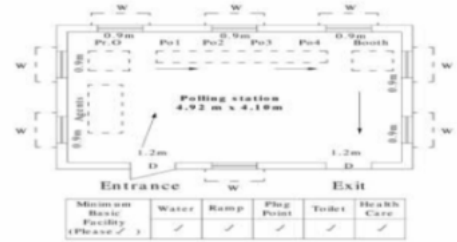

নির্বাচক নিবন্ধন আধিকারিকের স্বাক্ষর

Nazri Naksha

Google Map View

Polling Station Building Front View

Polling Station Front View

Cad View

Key MAP View

1 নাম : অরুণ অধিকারী পিতার নাম: মহেন্দ্র অধিকারী বাড়ির নং : n0090 বয়স : 65 লিঙ্গ : পুরুষ	MGS2948966 ফটো উপলব্ধ	2 নাম : অনিতা অধিকারী স্বামীর নাম: অরুণ অধিকারী বাড়ির নং : n0090 বয়স : 59 লিঙ্গ : মহিলা	MGS2948974 ফটো উপলব্ধ	3 নাম : মহাদেব অধিকারী পিতার নাম: অরুণ অধিকারী বাড়ির নং : n0090 বয়স : 42 লিঙ্গ : পুরুষ	MGS2376440 ফটো উপলব্ধ
4 নাম : সুষমা অধিকারী স্বামীর নাম: কালিপদ অধিকারী বাড়ির নং : n0164 বয়স : 76 লিঙ্গ : মহিলা	KJM1043314 ফটো উপলব্ধ	5 নাম : তরুণ অধিকারী পিতার নাম: কালিপদ অধিকারী বাড়ির নং : n0165 বয়স : 52 লিঙ্গ : পুরুষ	KJM3013406 ফটো উপলব্ধ	6 নাম : অর্চনা অধিকারী স্বামীর নাম: তরুণ অধিকারী বাড়ির নং : n0165 বয়স : 40 লিঙ্গ : মহিলা	TIQ1197763 ফটো উপলব্ধ
7 নাম : সুকণ্ঠ অধিকারী পিতার নাম: সুশান্ত অধিকারী বাড়ির নং : n0084 বয়স : 26 লিঙ্গ : পুরুষ	TIQ1905090 ফটো উপলব্ধ	8 নাম : মায়্যা অধিকারী স্বামীর নাম: অমল্য অধিকারী বাড়ির নং : n0084 বয়স : 72 লিঙ্গ : মহিলা	TIQ2041408 ফটো উপলব্ধ	9 নাম : সুশান্ত অধিকারী পিতার নাম: অমল্য অধিকারী বাড়ির নং : n0084 বয়স : 52 লিঙ্গ : পুরুষ	TIQ2041416 ফটো উপলব্ধ
10 নাম : মছুয়া অধিকারী স্বামীর নাম: মহাদেব অধিকারী বাড়ির নং : n0090 বয়স : 34 লিঙ্গ : মহিলা	TIQ1585025 ফটো উপলব্ধ	11 নাম : টিটু অধিকারী স্বামীর নাম: সুশান্ত অধিকারী বাড়ির নং : n0084 বয়স : 44 লিঙ্গ : মহিলা	MGS2376416 ফটো উপলব্ধ	12 নাম : তমাল অধিকারী পিতার নাম: তরুণ অধিকারী বাড়ির নং : n0298 বয়স : 27 লিঙ্গ : পুরুষ	TIQ1871581 ফটো উপলব্ধ
13 নাম : পার্থ ধর পিতার নাম: উত্তম ধর বাড়ির নং : n0057 বয়স : 27 লিঙ্গ : পুরুষ	TIQ1905439 ফটো উপলব্ধ	14 নাম : অর্পিতা শিকদার স্বামীর নাম: পার্থ ধর বাড়ির নং : এন0057 বয়স : 26 লিঙ্গ : মহিলা	TIQ2310688 ফটো উপলব্ধ	15 নাম : গুন্ডা আইচ স্বামীর নাম: সনু আইচ বাড়ির নং : n0309 বয়স : 37 লিঙ্গ : মহিলা	TIQ1871698 ফটো উপলব্ধ
16 নাম : অনিমা আইচ স্বামীর নাম: অজয় আইচ বাড়ির নং : n0057 বয়স : 63 লিঙ্গ : মহিলা	MGS1063650 ফটো উপলব্ধ	17 নাম : সন্তু আইচ পিতার নাম: অজয় আইচ বাড়ির নং : n0057 বয়স : 42 লিঙ্গ : পুরুষ	MGS2442846 ফটো উপলব্ধ	18 নাম : উত্তম ধর পিতার নাম: জগবন্ধু ধর বাড়ির নং : n0057 বয়স : 56 লিঙ্গ : পুরুষ	WB/19/089/609513 ফটো উপলব্ধ
19 নাম : চন্দ্রানী আঢ়া স্বামীর নাম: অসীম আঢ়া বাড়ির নং : n0095 বয়স : 66 লিঙ্গ : মহিলা	WB/19/089/609023 ফটো উপলব্ধ	20 নাম : সুব্রত আঢ়া পিতার নাম: অসীম আঢ়া বাড়ির নং : n0095 বয়স : 50 লিঙ্গ : পুরুষ	MGS2376457 ফটো উপলব্ধ	21 নাম : অজন্তা আঢ়া স্বামীর নাম: সুব্রত আঢ়া বাড়ির নং : n0095 বয়স : 38 লিঙ্গ : মহিলা	MGS3056017 ফটো উপলব্ধ
22 নাম : সুবীর আঢ়া পিতার নাম: অসীম আঢ়া বাড়ির নং : n0095 বয়স : 39 লিঙ্গ : পুরুষ	MGS3056116 ফটো উপলব্ধ	23 নাম : অসীমা ওবা পিতার নাম: সুনীল চন্দ্র ওবা বাড়ির নং : n0059 বয়স : 24 লিঙ্গ : মহিলা	TIQ2215598 ফটো উপলব্ধ	24 নাম : সীমা ওবা স্বামীর নাম: সমীর ওবা বাড়ির নং : n0059 বয়স : 36 লিঙ্গ : মহিলা	TIQ0956201 ফটো উপলব্ধ
25 নাম : অঞ্জনা ওবা স্বামীর নাম: সুনীল চন্দ্র ওবা বাড়ির নং : n0059 বয়স : 44 লিঙ্গ : মহিলা	TIQ1222629 ফটো উপলব্ধ	26 নাম : সুনীল চন্দ্র ওবা পিতার নাম: যাদব চন্দ্র ওবা বাড়ির নং : n0059 বয়স : 51 লিঙ্গ : পুরুষ	TIQ0956185 ফটো উপলব্ধ	27 নাম : সুভাশিনী ওবা স্বামীর নাম: যাদব ওবা বাড়ির নং : n0059 বয়স : 76 লিঙ্গ : মহিলা	TIQ2041515 ফটো উপলব্ধ
28 নাম : সুপালী ওবা মায়ের নাম: অঞ্জনা ওবা বাড়ির নং : n0059 বয়স : 27 লিঙ্গ : মহিলা	TIQ1883784 ফটো উপলব্ধ	29 নাম : অজয় ওরাও মায়ের নাম: কাজল ওরাও বাড়ির নং : n0333 বয়স : 29 লিঙ্গ : পুরুষ	TIQ1920792 ফটো উপলব্ধ	30 নাম : সঞ্জয় ওরাও মায়ের নাম: কাজল ওরাও বাড়ির নং : n0334 বয়স : 31 লিঙ্গ : পুরুষ	TIQ1915271 ফটো উপলব্ধ