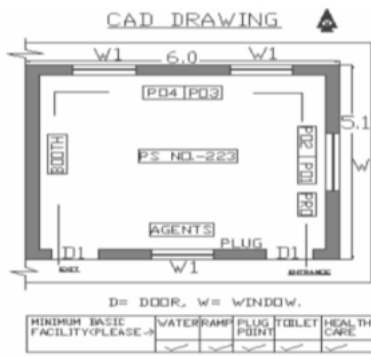

নির্বাচক নিবন্ধন আধিকারিকের স্বাক্ষর

Nazri Naksha

Google Map View

Polling Station Building Front View

Polling Station Front View

Cad View

Key MAP View

1 নাম : অরুণ অধিকারী পিতার নাম: মহেন্দ্র অধিকারী বাড়ির নং : n0090 বয়স : 65 লিঙ্গ : পুরুষ	MGS2948966 ফটো উপলব্ধ	2 নাম : অনিতা অধিকারী স্বামীর নাম: অরুণ অধিকারী বাড়ির নং : n0090 বয়স : 59 লিঙ্গ : মহিলা	MGS2948974 ফটো উপলব্ধ	3 নাম : মহাদেব অধিকারী পিতার নাম: অরুণ অধিকারী বাড়ির নং : n0090 বয়স : 42 লিঙ্গ : পুরুষ	MGS2376440 ফটো উপলব্ধ
4 নাম : সুষমা অধিকারী স্বামীর নাম: কালিপদ অধিকারী বাড়ির নং : n0164 বয়স : 76 লিঙ্গ : মহিলা	KJM1043314 ফটো উপলব্ধ	5 নাম : তরুণ অধিকারী পিতার নাম: কালিপদ অধিকারী বাড়ির নং : n0165 বয়স : 52 লিঙ্গ : পুরুষ	KJM3013406 ফটো উপলব্ধ	6 নাম : অর্চনা অধিকারী স্বামীর নাম: তরুণ অধিকারী বাড়ির নং : n0165 বয়স : 40 লিঙ্গ : মহিলা	TIQ1197763 ফটো উপলব্ধ
7 নাম : সুকণ্ঠ অধিকারী পিতার নাম: সুশান্ত অধিকারী বাড়ির নং : n0084 বয়স : 26 লিঙ্গ : পুরুষ	TIQ1905090 ফটো উপলব্ধ	8 নাম : মায়্যা অধিকারী স্বামীর নাম: অমল্য অধিকারী বাড়ির নং : n0084 বয়স : 72 লিঙ্গ : মহিলা	TIQ2041408 ফটো উপলব্ধ	9 নাম : সুশান্ত অধিকারী পিতার নাম: অমল্য অধিকারী বাড়ির নং : n0084 বয়স : 52 লিঙ্গ : পুরুষ	TIQ2041416 ফটো উপলব্ধ
10 নাম : মছুয়া অধিকারী স্বামীর নাম: মহাদেব অধিকারী বাড়ির নং : n0090 বয়স : 34 লিঙ্গ : মহিলা	TIQ1585025 ফটো উপলব্ধ	11 নাম : টিটু অধিকারী স্বামীর নাম: সুশান্ত অধিকারী বাড়ির নং : n0084 বয়স : 44 লিঙ্গ : মহিলা	MGS2376416 ফটো উপলব্ধ	12 নাম : তমাল অধিকারী পিতার নাম: তরুণ অধিকারী বাড়ির নং : n0298 বয়স : 27 লিঙ্গ : পুরুষ	TIQ1871581 ফটো উপলব্ধ
13 নাম : পার্থ ধর পিতার নাম: উত্তম ধর বাড়ির নং : n0057 বয়স : 27 লিঙ্গ : পুরুষ	TIQ1905439 ফটো উপলব্ধ	14 নাম : অর্পিতা শিকদার স্বামীর নাম: পার্থ ধর বাড়ির নং : এন0057 বয়স : 26 লিঙ্গ : মহিলা	TIQ2310688 ফটো উপলব্ধ	15 নাম : গুন্ডা আইচ স্বামীর নাম: সনু আইচ বাড়ির নং : n0309 বয়স : 37 লিঙ্গ : মহিলা	TIQ1871698 ফটো উপলব্ধ
16 নাম : অনিমা আইচ স্বামীর নাম: অজয় আইচ বাড়ির নং : n0057 বয়স : 63 লিঙ্গ : মহিলা	MGS1063650 ফটো উপলব্ধ	17 নাম : সন্তু আইচ পিতার নাম: অজয় আইচ বাড়ির নং : n0057 বয়স : 42 লিঙ্গ : পুরুষ	MGS2442846 ফটো উপলব্ধ	18 নাম : উত্তম ধর পিতার নাম: জগবন্ধু ধর বাড়ির নং : n0057 বয়স : 56 লিঙ্গ : পুরুষ	WB/19/089/609513 ফটো উপলব্ধ
19 নাম : চন্দ্রানী আঢ়া স্বামীর নাম: অসীম আঢ়া বাড়ির নং : n0095 বয়স : 66 লিঙ্গ : মহিলা	WB/19/089/609023 ফটো উপলব্ধ	20 নাম : সুব্রত আঢ়া পিতার নাম: অসীম আঢ়া বাড়ির নং : n0095 বয়স : 50 লিঙ্গ : পুরুষ	MGS2376457 ফটো উপলব্ধ	21 নাম : অজন্তা আঢ়া স্বামীর নাম: সুব্রত আঢ়া বাড়ির নং : n0095 বয়স : 38 লিঙ্গ : মহিলা	MGS3056017 ফটো উপলব্ধ
22 নাম : সুবীর আঢ়া পিতার নাম: অসীম আঢ়া বাড়ির নং : n0095 বয়স : 39 লিঙ্গ : পুরুষ	MGS3056116 ফটো উপলব্ধ	23 নাম : অসীমা ওবা পিতার নাম: সুনীল চন্দ্র ওবা বাড়ির নং : n0059 বয়স : 24 লিঙ্গ : মহিলা	TIQ2215598 ফটো উপলব্ধ	24 নাম : সীমা ওবা স্বামীর নাম: সমীর ওবা বাড়ির নং : n0059 বয়স : 36 লিঙ্গ : মহিলা	TIQ0956201 ফটো উপলব্ধ
25 নাম : অঞ্জনা ওবা স্বামীর নাম: সুনীল চন্দ্র ওবা বাড়ির নং : n0059 বয়স : 44 লিঙ্গ : মহিলা	TIQ1222629 ফটো উপলব্ধ	26 নাম : সুনীল চন্দ্র ওবা পিতার নাম: যাদব চন্দ্র ওবা বাড়ির নং : n0059 বয়স : 51 লিঙ্গ : পুরুষ	TIQ0956185 ফটো উপলব্ধ	27 নাম : সুভাশিনী ওবা স্বামীর নাম: যাদব ওবা বাড়ির নং : n0059 বয়স : 76 লিঙ্গ : মহিলা	TIQ2041515 ফটো উপলব্ধ
28 নাম : সুপালী ওবা মায়ের নাম: অঞ্জনা ওবা বাড়ির নং : n0059 বয়স : 27 লিঙ্গ : মহিলা	TIQ1883784 ফটো উপলব্ধ	29 নাম : অজয় ওরাও মায়ের নাম: কাজল ওরাও বাড়ির নং : n0333 বয়স : 29 লিঙ্গ : পুরুষ	TIQ1920792 ফটো উপলব্ধ	30 নাম : সঞ্জয় ওরাও মায়ের নাম: কাজল ওরাও বাড়ির নং : n0334 বয়স : 31 লিঙ্গ : পুরুষ	TIQ1915271 ফটো উপলব্ধ