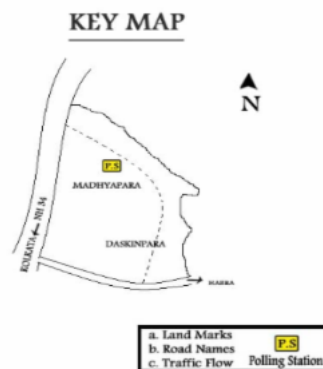

Cad View

Key MAP View