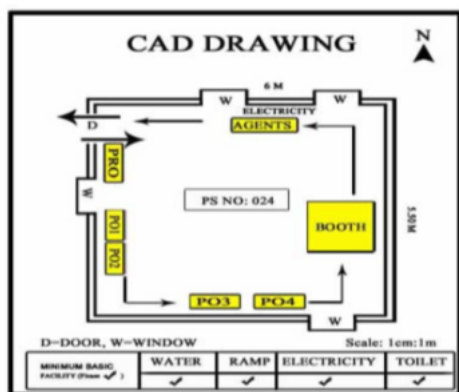

নির্বাচক নিবন্ধন আধিকারিকের স্বাক্ষর

Nazri Naksha

Google Map View

Polling Station Building Front View

Polling Station Front View

Cad View

Key MAP View

1 নাম : অরবিন্দ কর্মকার পিতার নাম: কালিপদ কর্মকার বাড়ির নং : n0111 বয়স : 32 লিঙ্গ : পুরুষ	MGS1558576 ফটো উপলব্ধ	2 নাম : রাজা কর্মকার পিতার নাম: ভগীরথ কর্মকার বাড়ির নং : n0111 বয়স : 40 লিঙ্গ : পুরুষ	MGS2971042 ফটো উপলব্ধ	3 নাম : অশোক কর্মকার পিতার নাম: কালিপদ কর্মকার বাড়ির নং : n0113 বয়স : 64 লিঙ্গ : পুরুষ	MGS1557255 ফটো উপলব্ধ
4 নাম : অসিমা কর্মকার স্বামীর নাম: অশোক কর্মকার বাড়ির নং : n0113 বয়স : 56 লিঙ্গ : মহিলা	MGS1559244 ফটো উপলব্ধ	5 নাম : পলি কর্মকার স্বামীর নাম: তরনী কর্মকার বাড়ির নং : n0114 বয়স : 57 লিঙ্গ : মহিলা	MGS1556380 ফটো উপলব্ধ	6 নাম : শোভন কর্মকার পিতার নাম: তরনী কর্মকার বাড়ির নং : n0114 বয়স : 40 লিঙ্গ : পুরুষ	MGS2971000 ফটো উপলব্ধ
7 নাম : সুদর্শন কর্মকার পিতার নাম: তরনী কর্মকার বাড়ির নং : এন0114 বয়স : 36 লিঙ্গ : পুরুষ	TIQ1117662 ফটো উপলব্ধ	8 নাম : বিশ্বনাথ কর্মকার পিতার নাম: রবীন্দ্র নাথ কর্মকার বাড়ির নং : n0115 বয়স : 62 লিঙ্গ : পুরুষ	MGS1557750 ফটো উপলব্ধ	9 নাম : অষ্ট কর্মকার স্বামীর নাম: বিশ্বনাথ কর্মকার বাড়ির নং : n0115 বয়স : 53 লিঙ্গ : মহিলা	MGS1559103 ফটো উপলব্ধ
10 নাম : নিমাই কর্মকার পিতার নাম: রবীন্দ্রনাথ কর্মকার বাড়ির নং : n0115 বয়স : 60 লিঙ্গ : পুরুষ	MGS1558899 ফটো উপলব্ধ	11 নাম : গীতিকা কর্মকার স্বামীর নাম: নিমাই কর্মকার বাড়ির নং : n0115 বয়স : 51 লিঙ্গ : মহিলা	TIQ0861047 ফটো উপলব্ধ	12 নাম : শৈলেন কর্মকার পিতার নাম: রবীন্দ্রনাথ কর্মকার বাড়ির নং : n0115 বয়স : 48 লিঙ্গ : পুরুষ	TIQ0861070 ফটো উপলব্ধ
13 নাম : মিঠু কর্মকার স্বামীর নাম: শৈলেন কর্মকার বাড়ির নং : n0115 বয়স : 42 লিঙ্গ : মহিলা	TIQ0861062 ফটো উপলব্ধ	14 নাম : বিকাশ কর্মকার পিতার নাম: রবীন্দ্র নাথ কর্মকার বাড়ির নং : n0115 বয়স : 46 লিঙ্গ : পুরুষ	MGS1765049 ফটো উপলব্ধ	15 নাম : শঙ্করী কর্মকার স্বামীর নাম: চন্ডীচরণ কর্মকার বাড়ির নং : n0116 বয়স : 76 লিঙ্গ : মহিলা	MGS1559301 ফটো উপলব্ধ
16 নাম : বিশ্বনাথ কর্মকার পিতার নাম: চন্ডীচরণ কর্মকার বাড়ির নং : n0116 বয়স : 53 লিঙ্গ : পুরুষ	MGS1557966 ফটো উপলব্ধ	17 নাম : জয়দেব কর্মকার পিতার নাম: চন্ডীচরণ কর্মকার বাড়ির নং : n0116 বয়স : 49 লিঙ্গ : পুরুষ	MGS1556844 ফটো উপলব্ধ	18 নাম : রতন দাস পিতার নাম: গৌরাজ দাস বাড়ির নং : n0116 বয়স : 58 লিঙ্গ : পুরুষ	WB/19/089/015506 ফটো উপলব্ধ
19 নাম : রাকেশ দাস পিতার নাম: রতন দাস বাড়ির নং : n0116 বয়স : 34 লিঙ্গ : পুরুষ	TIQ1248012 ফটো উপলব্ধ	20 নাম : সুজাতা দাস সিকদার স্বামীর নাম: রাকেশ দাস বাড়ির নং : এন0116 বয়স : 24 লিঙ্গ : মহিলা	TIQ2509461 ফটো উপলব্ধ	21 নাম : প্রতিমা কর্মকার পিতার নাম: অজিত কর্মকার বাড়ির নং : n0001 বয়স : 54 লিঙ্গ : মহিলা	MGS1555572 ফটো উপলব্ধ
22 নাম : শান্তিতা কর্মকার স্বামীর নাম: সুনীল কর্মকার বাড়ির নং : n0003 বয়স : 73 লিঙ্গ : মহিলা	MGS1554740 ফটো উপলব্ধ	23 নাম : সুশান্ত কর্মকার পিতার নাম: সুনীল কর্মকার বাড়ির নং : n0003 বয়স : 57 লিঙ্গ : পুরুষ	MGS1769868 ফটো উপলব্ধ	24 নাম : প্রশান্ত কর্মকার পিতার নাম: সুনীল কর্মকার বাড়ির নং : n0003 বয়স : 51 লিঙ্গ : পুরুষ	MGS1551647 ফটো উপলব্ধ
25 নাম : সুমন্ত কর্মকার পিতার নাম: সুনীল কর্মকার বাড়ির নং : n0003 বয়স : 45 লিঙ্গ : পুরুষ	MGS1765486 ফটো উপলব্ধ	26 নাম : সরযুবালা কর্মকার স্বামীর নাম: নারায়ন কর্মকার বাড়ির নং : n0004 বয়স : 86 লিঙ্গ : মহিলা	MGS1555234 ফটো উপলব্ধ	27 নাম : বেলা কর্মকার স্বামীর নাম: নির্মল কর্মকার বাড়ির নং : n0009 বয়স : 81 লিঙ্গ : মহিলা	MGS1556448 ফটো উপলব্ধ
28 নাম : নীরদ কর্মকার পিতার নাম: হরলাল কর্মকার বাড়ির নং : n0019 বয়স : 80 লিঙ্গ : পুরুষ	MGS1554443 ফটো উপলব্ধ	29 নাম : আলো কর্মকার পিতার নাম: হরলাল কর্মকার বাড়ির নং : n0019 বয়স : 66 লিঙ্গ : মহিলা	MGS1559780 ফটো উপলব্ধ	30 নাম : সঞ্জীব কর্মকার পিতার নাম: নিরোদ কর্মকার বাড়ির নং : n0019 বয়স : 49 লিঙ্গ : পুরুষ	MGS1554237 ফটো উপলব্ধ