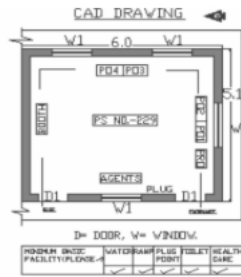

নির্বাচক নিবন্ধন আধিকারিকের স্বাক্ষর

Nazri Naksha

Google Map View

Polling Station Building Front View

Polling Station Front View

Cad View

Key MAP View

1 নাম : রীতা নাথ (পাল) স্বামীর নাম: সুকুমার নাথ বাড়ির নং : n0068 বয়স : 40 লিঙ্গ : মহিলা	MGS3054251 ফটো উপলব্ধ	2 নাম : বিতান আতখী পিতার নাম: ব্রতীন আতখী বাড়ির নং : এন0166 বয়স : 25 লিঙ্গ : পুরুষ	TIQ1949999 ফটো উপলব্ধ	3 নাম : রত্না আইচ স্বামীর নাম: প্রবীর আইচ বাড়ির নং : n0238 বয়স : 64 লিঙ্গ : মহিলা	TIQ1588045 ফটো উপলব্ধ
4 নাম : সুপ্রদীপ আইচ পিতার নাম: প্রবীর আইচ বাড়ির নং : n0240 বয়স : 45 লিঙ্গ : পুরুষ	TIQ1588060 ফটো উপলব্ধ	5 নাম : মুকুল আতখী স্বামীর নাম: দুলাল আতখী বাড়ির নং : n0027 বয়স : 68 লিঙ্গ : মহিলা	WB/19/089/621602 ফটো উপলব্ধ	6 নাম : অপর্ণা আতখী পিতার নাম: দুলাল আতখী বাড়ির নং : n0027 বয়স : 43 লিঙ্গ : মহিলা	MGS1747377 ফটো উপলব্ধ
7 নাম : সঞ্জয় কুন্ডু পিতার নাম: প্রভাত কুন্ডু বাড়ির নং : n0047 বয়স : 61 লিঙ্গ : পুরুষ	MGS2696094 ফটো উপলব্ধ	8 নাম : রীনা কুন্ডু স্বামীর নাম: সঞ্জয় কুন্ডু বাড়ির নং : n0047 বয়স : 56 লিঙ্গ : মহিলা	MGS2365500 ফটো উপলব্ধ	9 নাম : অরুণ কুন্ডু পিতার নাম: সঞ্জয় কুন্ডু বাড়ির নং : n0047 বয়স : 36 লিঙ্গ : পুরুষ	TIQ0922765 ফটো উপলব্ধ
10 নাম : উত্তম কুন্ডু পিতার নাম: সঞ্জয় কুন্ডু বাড়ির নং : n0047 বয়স : 36 লিঙ্গ : পুরুষ	TIQ0764357 ফটো উপলব্ধ	11 নাম : সমীর কর্মকার পিতার নাম: কর্ণধর কর্মকার বাড়ির নং : n0007 বয়স : 70 লিঙ্গ : পুরুষ	WB/19/089/618226 ফটো উপলব্ধ	12 নাম : গৌরী কর্মকার স্বামীর নাম: সমীর কর্মকার বাড়ির নং : n0007 বয়স : 65 লিঙ্গ : মহিলা	WB/19/089/618099 ফটো উপলব্ধ
13 নাম : শান্তনু কর্মকার পিতার নাম: সমীর কর্মকার বাড়ির নং : n0007 বয়স : 40 লিঙ্গ : পুরুষ	MGS2696235 ফটো উপলব্ধ	14 নাম : বিশ্বনাথ পতি পিতার নাম: নিরঞ্জন পতি বাড়ির নং : n0007 বয়স : 68 লিঙ্গ : পুরুষ	WB/19/089/621152 ফটো উপলব্ধ	15 নাম : ভারতী পতি স্বামীর নাম: বিশ্বনাথ পতি বাড়ির নং : n0007 বয়স : 66 লিঙ্গ : মহিলা	WB/19/089/621352 ফটো উপলব্ধ
16 নাম : অমিত কুমার পতি পিতার নাম: বিশ্বনাথ পতি বাড়ির নং : n0007 বয়স : 43 লিঙ্গ : পুরুষ	MGS1752195 ফটো উপলব্ধ	17 নাম : মিতালী পতি পিতার নাম: বিশ্বনাথ পতি বাড়ির নং : n0007 বয়স : 40 লিঙ্গ : মহিলা	MGS2696227 ফটো উপলব্ধ	18 নাম : সুভাষ বারুই পিতার নাম: সুভাষ বারুই বাড়ির নং : n0007 বয়স : 60 লিঙ্গ : পুরুষ	WB/19/089/618310 ফটো উপলব্ধ
19 নাম : সুব্রত বারুই পিতার নাম: সুভাষ বারুই বাড়ির নং : এন9999 বয়স : 36 লিঙ্গ : পুরুষ	TIQ0765321 ফটো উপলব্ধ	20 নাম : বেবী বরুই স্বামীর নাম: সুভাষ বারুই বাড়ির নং : n0007 বয়স : 56 লিঙ্গ : মহিলা	TIQ2096287 ফটো উপলব্ধ	21 নাম : তন্ময় মুখার্জি পিতার নাম: তপন মুখার্জি বাড়ির নং : এন007 বয়স : 22 লিঙ্গ : পুরুষ	TIQ2335685 ফটো উপলব্ধ
22 নাম : অনূপ গাইন পিতার নাম: অমল চন্দ্র গাইন বাড়ির নং : এন00 বয়স : 40 লিঙ্গ : পুরুষ	MGS2811321 ফটো উপলব্ধ	23 নাম : মৌসুমী গাইন স্বামীর নাম: অনূপ গাইন বাড়ির নং : এন0091 বয়স : 26 লিঙ্গ : মহিলা	TIQ1994219 ফটো উপলব্ধ	24 নাম : রানী গাইন স্বামীর নাম: অমল গাইন বাড়ির নং : n0322 বয়স : 58 লিঙ্গ : মহিলা	MGS1030923 ফটো উপলব্ধ
25 নাম : অমল চন্দ্র গাইন পিতার নাম: ললিত গাইন বাড়ির নং : n0091 বয়স : 69 লিঙ্গ : পুরুষ	MGS2943108 ফটো উপলব্ধ	26 নাম : মধুমিতা ঘোষ স্বামীর নাম: ভোলানাথ ঘোষ বাড়ির নং : 206 বয়স : 41 লিঙ্গ : মহিলা	KJM3018934 ফটো উপলব্ধ	27 নাম : অডি পাল পিতার নাম: বিপ্লব পাল বাড়ির নং : এন0 বয়স : 24 লিঙ্গ : পুরুষ	TIQ2275782 ফটো উপলব্ধ
28 নাম : পৌতমী বোস মায়ের নাম: রুম্মকী বোস বাড়ির নং : 250 Rammani Bagan বয়স : 23 লিঙ্গ : মহিলা	TIQ2275725 ফটো উপলব্ধ	29 নাম : স্বপন ঘড়াই পিতার নাম: নিমাই ঘড়াই বাড়ির নং : n0315 বয়স : 70 লিঙ্গ : পুরুষ	TIQ1794320 ফটো উপলব্ধ	30 নাম : সঞ্জয় ঘড়াই পিতার নাম: স্বপন ঘড়াই বাড়ির নং : n0314 বয়স : 49 লিঙ্গ : পুরুষ	TIQ1794312 ফটো উপলব্ধ