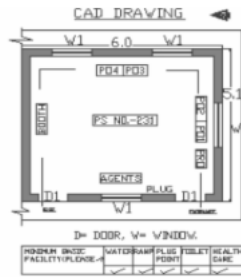

নির্বাচক নিবন্ধন আধিকারিকের স্বাক্ষর

Nazri Naksha

Google Map View

Polling Station Building Front View

Polling Station Front View

Cad View

Key MAP View

1 নাম : পূর্ণিমা অধিকারী স্বামীর নাম: নিরঞ্জন অধিকারী বাড়ির নং : n0114 বয়স : 43 লিঙ্গ : মহিলা	MGS2399277 ফটো উপলব্ধ	2 নাম : নিরঞ্জন অধিকারী পিতার নাম: কালীপদ অধিকারী বাড়ির নং : n0114 বয়স : 53 লিঙ্গ : পুরুষ	TIQ2390425 ফটো উপলব্ধ	3 নাম : সুশান্ত ওবা পিতার নাম: কৃষ্ণকান্ত ওবা বাড়ির নং : n0110 বয়স : 49 লিঙ্গ : পুরুষ	MGS2399301 ফটো উপলব্ধ
4 নাম : প্রশান্ত ওবা পিতার নাম: কৃষ্ণকান্ত ওবা বাড়ির নং : n0110 বয়স : 41 লিঙ্গ : পুরুষ	TIQ1589027 ফটো উপলব্ধ	5 নাম : নমিতা ওবা স্বামীর নাম: প্রশান্ত ওবা বাড়ির নং : n0110 বয়স : 33 লিঙ্গ : মহিলা	TIQ1589019 ফটো উপলব্ধ	6 নাম : কবিতা ওবা স্বামীর নাম: সুশান্ত ওবা বাড়ির নং : n0198 বয়স : 42 লিঙ্গ : মহিলা	MGS2399319 ফটো উপলব্ধ
7 নাম : সুব্রত ওবা পিতার নাম: সুশান্ত ওবা বাড়ির নং : n0110 বয়স : 27 লিঙ্গ : পুরুষ	TIQ1873181 ফটো উপলব্ধ	8 নাম : শুভঙ্কর ওবা পিতার নাম: সুশান্ত ওবা বাড়ির নং : এন00110 বয়স : 25 লিঙ্গ : পুরুষ	TIQ1987775 ফটো উপলব্ধ	9 নাম : বিকাশ কুন্ডু পিতার নাম: দীপক কুন্ডু বাড়ির নং : n0129 বয়স : 49 লিঙ্গ : পুরুষ	MGS3062247 ফটো উপলব্ধ
10 নাম : মামনি কুন্ডু স্বামীর নাম: বিকাশ কুন্ডু বাড়ির নং : n0197 বয়স : 42 লিঙ্গ : মহিলা	MGS2400463 ফটো উপলব্ধ	11 নাম : রনিত কুন্ডু পিতার নাম: বিকাশ কুন্ডু বাড়ির নং : এন0035 বয়স : 22 লিঙ্গ : পুরুষ	TIQ2398345 ফটো উপলব্ধ	12 নাম : সোমা কির্তনীয়া পিতার নাম: সন্তোষ কির্তনীয়া বাড়ির নং : n0070 বয়স : 26 লিঙ্গ : মহিলা	TIQ1901396 ফটো উপলব্ধ
13 নাম : সন্তোষ কীর্তনীয়া পিতার নাম: সনাতন কীর্তনীয়া বাড়ির নং : n0070 বয়স : 78 লিঙ্গ : পুরুষ	TIQ2383511 ফটো উপলব্ধ	14 নাম : মোহন দাস পিতার নাম: গৌর দাস বাড়ির নং : n0070 বয়স : 43 লিঙ্গ : পুরুষ	TIQ1589456 ফটো উপলব্ধ	15 নাম : উর্মিলা কুর্তনীয়া অন্যান্য: সন্তোষ কুর্তনীয়া বাড়ির নং : n0070 বয়স : 68 লিঙ্গ : মহিলা	TIQ2383537 ফটো উপলব্ধ
16 নাম : ময়না কির্তনীয়া পিতার নাম: সন্তোষ কির্তনীয়া বাড়ির নং : n0070 বয়স : 36 লিঙ্গ : মহিলা	MGS3148418 ফটো উপলব্ধ	17 নাম : রুমা কির্তনীয়া পিতার নাম: সন্তোষ কির্তনীয়া বাড়ির নং : n0070 বয়স : 33 লিঙ্গ : মহিলা	TIQ1456029 ফটো উপলব্ধ	18 নাম : রুমা কীর্তনীয়া পিতার নাম: সন্তোষ কীর্তনীয়া বাড়ির নং : n0070 বয়স : 30 লিঙ্গ : মহিলা	TIQ1589076 ফটো উপলব্ধ
19 নাম : সাগর দাস পিতার নাম: মোহন দাস বাড়ির নং : 0070 বয়স : 21 লিঙ্গ : পুরুষ	TIQ2475564 ফটো উপলব্ধ	20 নাম : প্রসেনজিৎ গাইন পিতার নাম: সুনীল গাইন বাড়ির নং : n0033 বয়স : 39 লিঙ্গ : পুরুষ	MGS2817773 ফটো উপলব্ধ	21 নাম : শঙ্করী গাইন স্বামীর নাম: প্রসেনজিৎ গাইন বাড়ির নং : n0033 বয়স : 33 লিঙ্গ : মহিলা	TIQ1694736 ফটো উপলব্ধ
22 নাম : সোমা গাইন পিতার নাম: সুনীল গাইন বাড়ির নং : n0033 বয়স : 38 লিঙ্গ : মহিলা	TIQ0923219 ফটো উপলব্ধ	23 নাম : রনজিৎ গাইন পিতার নাম: সুনীল গাইন বাড়ির নং : n0033 বয়স : 37 লিঙ্গ : পুরুষ	TIQ1312040 ফটো উপলব্ধ	24 নাম : প্রিয়ান্বিতা গাইন পিতার নাম: সুনীল গাইন বাড়ির নং : n0033 বয়স : 30 লিঙ্গ : মহিলা	TIQ1694686 ফটো উপলব্ধ
25 নাম : রেনুকা গাইন অন্যান্য: অনিল গাইন বাড়ির নং : n0075 বয়স : 71 লিঙ্গ : মহিলা	TIQ2383123 ফটো উপলব্ধ	Q 26 নাম : সুস্মিতা গাইন স্বামীর নাম: রনজিৎ গাইন বাড়ির নং : বয়স : 29 লিঙ্গ : মহিলা	TIQ1814318 ফটো উপলব্ধ	27 নাম : প্রমিলা গায়েন অন্যান্য: সুনীল গাইন বাড়ির নং : n0033 বয়স : 57 লিঙ্গ : মহিলা	TIQ2383602 ফটো উপলব্ধ
28 নাম : সুনীল গায়েন পিতার নাম: রাজেন গাইন বাড়ির নং : n0033 বয়স : 61 লিঙ্গ : পুরুষ	TIQ2383610 ফটো উপলব্ধ	29 নাম : শিশুবালা গাইন অন্যান্য: রাজেন গাইন বাড়ির নং : n0033 বয়স : 88 লিঙ্গ : মহিলা	TIQ2390441 ফটো উপলব্ধ	30 নাম : শেফালী গোলদার অন্যান্য: গোবিন্দ গোলদার বাড়ির নং : n0113 বয়স : 74 লিঙ্গ : মহিলা	TIQ2390649 ফটো উপলব্ধ