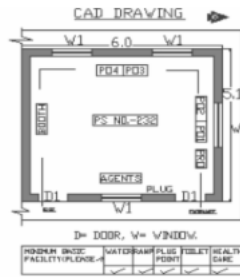

নির্বাচক নিবন্ধন আধিকারিকের স্বাক্ষর

Nazri Naksha

Google Map View

Polling Station Building Front View

Polling Station Front View

Cad View

Key MAP View

বিধানসভা নির্বাচনক্ষেত্রের নং, নাম : 102-আমড়া
ভাগ নং, নাম : 1-নজরুল কলোনী,মণ্ডল পাড়া,সাধু পাড়া,বঙ্গবাসী পাড়া