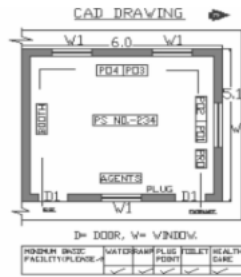

নির্বাচক নিবন্ধন আধিকারিকের স্বাক্ষর

Nazri Naksha

Google Map View

Polling Station Building Front View

Polling Station Front View

Cad View

Key MAP View

বিধানসভা নির্বাচনকেন্দ্রের নং, নাম : 102-আমডাঙ্গা
ভাগ নং, নাম : 1-মের্তোপাড়া(অংশ)