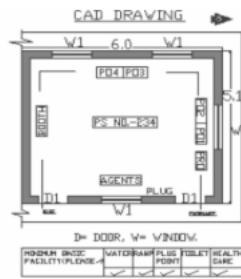

নির্বাচক নিবন্ধন আধিকারিকের স্বাক্ষর

Nazri Naksha

Google Map View

Polling Station Building Front View

Polling Station Front View

Cad View

Key MAP View

1	WB/19/089/645168	ফটো উপলব্ধ	2	TIQ1458751	ফটো উপলব্ধ	3	TIQ1313410	ফটো উপলব্ধ
নাম : রমিচা বিবি স্বামীর নাম: হাসেম আলি বাড়ির নং : n0051 বয়স : 66 লিঙ্গ : মহিলা			নাম : আব্দুল সালাম মণ্ডল পিতার নাম: মতিয়ার রহমান বাড়ির নং : n0052 বয়স : 31 লিঙ্গ : পুরুষ			নাম : ফারুক হাসান পিতার নাম: আতিয়ার রহমান বাড়ির নং : n0053 বয়স : 34 লিঙ্গ : পুরুষ		
4	WB/19/089/645561	ফটো উপলব্ধ	5	TIQ1089911	ফটো উপলব্ধ	6	TIQ1313394	ফটো উপলব্ধ
নাম : আঞ্জুরা বিবি স্বামীর নাম: আতিয়ার বাড়ির নং : n0053 বয়স : 56 লিঙ্গ : মহিলা			নাম : ফতোমা বিবি স্বামীর নাম: আজহার আলি বাড়ির নং : n0055 বয়স : 36 লিঙ্গ : মহিলা			নাম : তাসলিমা বিবি স্বামীর নাম: সফিকুল ইসলাম বাড়ির নং : n0038 বয়স : 39 লিঙ্গ : মহিলা		
7	TIQ1313386	ফটো উপলব্ধ	8	WB/19/089/645148	ফটো উপলব্ধ	9	WB/19/089/645287	ফটো উপলব্ধ
নাম : সফিকুল ইসলাম পিতার নাম: আলীউদ্দিন মন্ডল বাড়ির নং : n0038 বয়স : 34 লিঙ্গ : পুরুষ			নাম : নূরমেহদি পিতার নাম: হোসেন বাড়ির নং : n0040 বয়স : 61 লিঙ্গ : পুরুষ			নাম : রূপজানবিবি স্বামীর নাম: নূরমেহদি বাড়ির নং : n0040 বয়স : 57 লিঙ্গ : মহিলা		
10	WB/19/089/645633	ফটো উপলব্ধ	11	TIQ1458793	ফটো উপলব্ধ	12	TIQ2452209	ফটো উপলব্ধ
নাম : আলতা বিবি স্বামীর নাম: আব্দুল রফিক বাড়ির নং : n0043 বয়স : 56 লিঙ্গ : মহিলা			নাম : রিজিয়া পারভিন পিতার নাম: আব্দুল রফিক বাড়ির নং : n0043 বয়স : 31 লিঙ্গ : মহিলা			নাম : জিব্রাইল মন্ডল পিতার নাম: এমরুইম বাড়ির নং : n0219 বয়স : 55 লিঙ্গ : পুরুষ		
13	TIQ1593235	ফটো উপলব্ধ	14	MGS2818243	ফটো উপলব্ধ	15	WB/19/089/645170	ফটো উপলব্ধ
নাম : মোঃ মহিদুল ইসলাম পিতার নাম: শকের আলি বাড়ির নং : n0048 বয়স : 31 লিঙ্গ : পুরুষ			নাম : রবিউল ইসলাম পিতার নাম: শকের আলি বাড়ির নং : n0048 বয়স : 45 লিঙ্গ : পুরুষ			নাম : হালিমা বিবি স্বামীর নাম: আব্দুল কাশেম বাড়ির নং : n0049 বয়স : 65 লিঙ্গ : মহিলা		
16	MGS2818284	ফটো উপলব্ধ	17	TIQ1697622	ফটো উপলব্ধ	18	WB/19/089/645122	ফটো উপলব্ধ
নাম : মহঃ হাফিজুল পিতার নাম: আব্দুল কাশেম বাড়ির নং : n0049 বয়স : 40 লিঙ্গ : পুরুষ			নাম : রাকিবুল ইসলাম পিতার নাম: শকের আহমেদ বাড়ির নং : n0046 বয়স : 29 লিঙ্গ : পুরুষ			নাম : সামচুরনাহার বিবি স্বামীর নাম: শকের আলি বাড়ির নং : n0048 বয়স : 56 লিঙ্গ : মহিলা		
19	TIQ1459155	ফটো উপলব্ধ	20	TIQ2581874	ফটো উপলব্ধ	21	TIQ1593383	ফটো উপলব্ধ
নাম : বেলাউল ইসলাম পিতার নাম: শকের আলি বাড়ির নং : n0048 বয়স : 39 লিঙ্গ : পুরুষ			নাম : খবির মন্ডল পিতার নাম: এমরুইম বাড়ির নং : n0090 বয়স : 51 লিঙ্গ : পুরুষ			নাম : সফিয়ার মন্ডল পিতার নাম: সরিফ মন্ডল বাড়ির নং : n0098 বয়স : 33 লিঙ্গ : পুরুষ		
22	TIQ1313261	ফটো উপলব্ধ	23	TIQ1204908	ফটো উপলব্ধ	24	TIQ1697655	ফটো উপলব্ধ
নাম : আরিফুল মন্ডল পিতার নাম: আব্দুল কাশেম বাড়ির নং : n0088 বয়স : 34 লিঙ্গ : পুরুষ			নাম : সাকিনা খাতুন পিতার নাম: শকের কাশেম বাড়ির নং : n0088 বয়স : 37 লিঙ্গ : মহিলা			নাম : মনিরুল ইসলাম পিতার নাম: সাইকুল আলী বাড়ির নং : n0085 বয়স : 31 লিঙ্গ : পুরুষ		
25	TIQ1204882	ফটো উপলব্ধ	26	TIQ1593284	ফটো উপলব্ধ	27	TIQ1593227	ফটো উপলব্ধ
নাম : নারগিস বিবি স্বামীর নাম: রবিউল ইসলাম বাড়ির নং : n0085 বয়স : 36 লিঙ্গ : মহিলা			নাম : মোঃ মনিরুল ইসলাম পিতার নাম: শকের আলি বাড়ির নং : n0048 বয়স : 36 লিঙ্গ : পুরুষ			নাম : তাসলিমা বিবি স্বামীর নাম: মোঃ মনিরুল ইসলাম বাড়ির নং : n0048 বয়স : 31 লিঙ্গ : মহিলা		
28	MGS3148541	ফটো উপলব্ধ	29	MGS2723534	ফটো উপলব্ধ	30	TIQ1204726	ফটো উপলব্ধ
নাম : আমিন আলী পিতার নাম: জিন্নাত আলী বাড়ির নং : n0015 বয়স : 37 লিঙ্গ : পুরুষ			নাম : আসমা বিবি স্বামীর নাম: নজরুল ইসলাম বাড়ির নং : n0016 বয়স : 43 লিঙ্গ : মহিলা			নাম : সাইফুলোছা বিবি স্বামীর নাম: ইউনুস বাড়ির নং : n0028 বয়স : 40 লিঙ্গ : মহিলা		