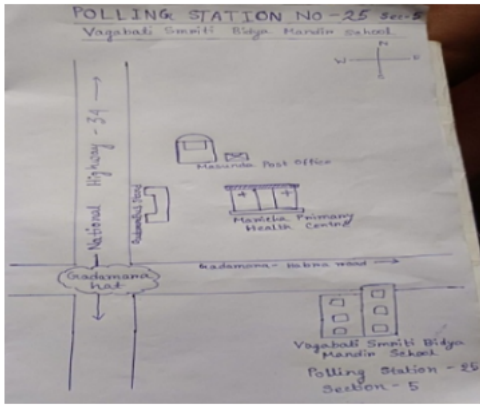

Nazri Naksha