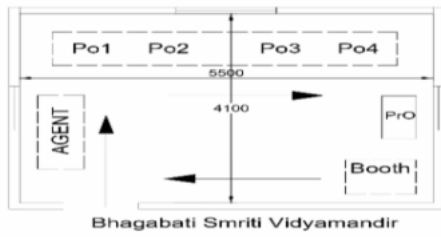

নির্বাচক নিবন্ধন আধিকারিকের স্বাক্ষর

Nazri Naksha

Google Map View

Polling Station Building Front View

Polling Station Front View

Cad View

Key MAP View

1 নাম : রওশানা রাব্বি স্বামীর নাম : আফগার মন্ডল বাড়ির নং : n0383 বয়স : 37 লিঙ্গ : মহিলা	TIQ1246057 ফটো উপলব্ধ	2 নাম : জাহাঙ্গীর হোসেন পিতার নাম : আমিরালী মন্ডল বাড়ির নং : n0424 বয়স : 33 লিঙ্গ : পুরুষ	REO1460773 ফটো উপলব্ধ	3 নাম : জিনিয়া সুলতানা পিতার নাম : নজরুল ইসলাম বাড়ির নং : এন0125 বয়স : 23 লিঙ্গ : মহিলা	TIQ2357226 ফটো উপলব্ধ
4 নাম : নজরুল ইসলাম পিতার নাম : আমির আলি বাড়ির নং : n0125 বয়স : 63 লিঙ্গ : পুরুষ	MGS1552884 ফটো উপলব্ধ	5 নাম : মনোয়ারা বেগম স্বামীর নাম : নজরুল বাড়ির নং : n0125 বয়স : 54 লিঙ্গ : মহিলা	MGS2111268 ফটো উপলব্ধ	6 নাম : চামেলী সুলতানা পিতার নাম : নজরুল ইসলাম বাড়ির নং : n0125 বয়স : 33 লিঙ্গ : মহিলা	TIQ1248210 ফটো উপলব্ধ
7 নাম : অসীমা ওরাং পিতার নাম : অর্জুন ওরাং বাড়ির নং : n0329 বয়স : 40 লিঙ্গ : মহিলা	TIQ0860924 ফটো উপলব্ধ	8 নাম : সবিতা ওরাং স্বামীর নাম : অর্জুন ওরাং বাড়ির নং : n0412 বয়স : 55 লিঙ্গ : মহিলা	MGS0090886 ফটো উপলব্ধ	9 নাম : বিশ্বজিৎ ওরাং পিতার নাম : অর্জুন ওরাং বাড়ির নং : ধনিয়া বয়স : 35 লিঙ্গ : পুরুষ	TIQ0861310 ফটো উপলব্ধ
10 নাম : অর্জুন ওরাং পিতার নাম : বৃষ্ণ ওরাং বাড়ির নং : n0411 বয়স : 62 লিঙ্গ : পুরুষ	MGS2111821 ফটো উপলব্ধ	11 নাম : শিবনাথ কুন্ডু পিতার নাম : নিত্যগোপাল কুন্ডু বাড়ির নং : n0334 বয়স : 56 লিঙ্গ : পুরুষ	TIQ1723162 ফটো উপলব্ধ	12 নাম : সৌরভ কুন্ডু পিতার নাম : শিবনাথ কুন্ডু বাড়ির নং : n0402 বয়স : 27 লিঙ্গ : পুরুষ	TIQ1821883 ফটো উপলব্ধ
13 নাম : শেফালি কুন্ডু (চন্দ) স্বামীর নাম : শিবনাথ কুন্ডু বাড়ির নং : n0335 বয়স : 57 লিঙ্গ : মহিলা	TIQ1723170 ফটো উপলব্ধ	14 নাম : হারান কর্মকার পিতার নাম : কালীপদ কর্মকার বাড়ির নং : n0214 বয়স : 33 লিঙ্গ : পুরুষ	TIQ1248137 ফটো উপলব্ধ	15 নাম : তপতী কর্মকার স্বামীর নাম : কালীপদ কর্মকার বাড়ির নং : n0215 বয়স : 52 লিঙ্গ : মহিলা	WB/19/089/165449 ফটো উপলব্ধ
16 নাম : কালীপদ কর্মকার পিতার নাম : বিষ্ণুপদ কর্মকার বাড়ির নং : n0216 বয়স : 54 লিঙ্গ : পুরুষ	WB/19/089/165366 ফটো উপলব্ধ	17 নাম : কুশল কায়পুত্র পিতার নাম : ঠাকুরদাস কায়পুত্র বাড়ির নং : এন বয়স : 25 লিঙ্গ : পুরুষ	TIQ1955210 ফটো উপলব্ধ	18 নাম : রেনু চক্রবর্তী স্বামীর নাম : শান্তনু চক্রবর্তী বাড়ির নং : n0240 বয়স : 46 লিঙ্গ : মহিলা	TIQ1723113 ফটো উপলব্ধ
19 নাম : শান্তনু চক্রবর্তী পিতার নাম : সত্যেন্দ্র গোপাল চক্রবর্তী বাড়ির নং : এন0240 বয়স : 44 লিঙ্গ : পুরুষ	TIQ2357523 ফটো উপলব্ধ	20 নাম : বিশ্বজিৎ কায়পুত্র পিতার নাম : নলিন কায়পুত্র বাড়ির নং : n0241 বয়স : 34 লিঙ্গ : পুরুষ	TIQ1248129 ফটো উপলব্ধ	21 নাম : সুবল কায়পুত্র পিতার নাম : নেপূর কায়পুত্র বাড়ির নং : n0095 বয়স : 60 লিঙ্গ : পুরুষ	MGS1559459 ফটো উপলব্ধ
22 নাম : কাঞ্চন কায়পুত্র স্বামীর নাম : সুবল কায়পুত্র বাড়ির নং : n0095 বয়স : 53 লিঙ্গ : মহিলা	MGS1559186 ফটো উপলব্ধ	23 নাম : প্রসূন কায়পুত্র পিতার নাম : সুবল কায়পুত্র বাড়ির নং : n0095 বয়স : 36 লিঙ্গ : পুরুষ	TIQ1118314 ফটো উপলব্ধ	24 নাম : রেখা কায়পুত্র স্বামীর নাম : অজয় কায়পুত্র বাড়ির নং : n0209 বয়স : 51 লিঙ্গ : মহিলা	MGS1554930 ফটো উপলব্ধ
25 নাম : সুদীপ্তা সেন দাস স্বামীর নাম : প্রণব সেন বাড়ির নং : এন0093 বয়স : 39 লিঙ্গ : মহিলা	GWZ2553287 ফটো উপলব্ধ	26 নাম : সুজয় কায়পুত্র পিতার নাম : অজয় কায়পুত্র বাড়ির নং : n0209 বয়স : 30 লিঙ্গ : পুরুষ	TIQ1489392 ফটো উপলব্ধ	27 নাম : নিলীমা কায়পুত্র স্বামীর নাম : ঠাকুর কায়পুত্র বাড়ির নং : n0228 বয়স : 48 লিঙ্গ : মহিলা	MGS1555028 ফটো উপলব্ধ
28 নাম : গুরুদাস কায়পুত্র পিতার নাম : পরেশ কায়পুত্র বাড়ির নং : n0229 বয়স : 51 লিঙ্গ : পুরুষ	MGS1552488 ফটো উপলব্ধ	29 নাম : রিনা কায়পুত্র স্বামীর নাম : গুরুদাস কায়পুত্র বাড়ির নং : n0230 বয়স : 49 লিঙ্গ : মহিলা	MGS1553213 ফটো উপলব্ধ	30 নাম : পরেশ কায়পুত্র পিতার নাম : কিশোরী কায়পুত্র বাড়ির নং : n0232 বয়স : 71 লিঙ্গ : পুরুষ	MGS1555754 ফটো উপলব্ধ