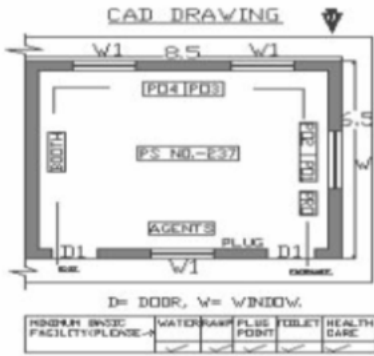

নির্বাচক নিবন্ধন আধিকারিকের স্বাক্ষর

Nazri Naksha

Google Map View

Polling Station Building Front View

Polling Station Front View

Cad View

Key MAP View

1 নাম : ইসমাইল মন্ডল পিতার নাম: নুর ইসলাম বাড়ির নং : n0142 বয়স : 60 লিঙ্গ : পুরুষ ফটো উপলব্ধ	WB/19/089/624698	2 নাম : ইমরান খান পিতার নাম: ইসমাইল মন্ডল বাড়ির নং : n0142 বয়স : 37 লিঙ্গ : পুরুষ ফটো উপলব্ধ	MGS3145711	3 নাম : নজরুল হোসেন পিতার নাম: নুর ইসলাম বাড়ির নং : n0142 বয়স : 54 লিঙ্গ : পুরুষ ফটো উপলব্ধ	MGS1732320
4 নাম : জাকির হোসেন পিতার নাম: নুর ইসলাম বাড়ির নং : n0142 বয়স : 53 লিঙ্গ : পুরুষ ফটো উপলব্ধ	MGS2953792	5 নাম : মোসাঃ সেরিনা বিবি স্বামীর নাম: জাকির হোসেন বাড়ির নং : n0142 বয়স : 43 লিঙ্গ : মহিলা ফটো উপলব্ধ	MGS2386704	6 নাম : মগঃআলী হোসেন পিতার নাম: নুর ইসলাম বাড়ির নং : n0142 বয়স : 41 লিঙ্গ : পুরুষ ফটো উপলব্ধ	MGS2386720
7 নাম : মাবীয়া বিবি স্বামীর নাম: ইসমাইল বাড়ির নং : n0142 বয়স : 52 লিঙ্গ : মহিলা ফটো উপলব্ধ	WB/19/089/624899	8 নাম : সালেহা (খাতুন) বিবি স্বামীর নাম: মুজিত আলি হোসেন বাড়ির নং : n0142 বয়স : 37 লিঙ্গ : মহিলা ফটো উপলব্ধ	TIQ1595677	9 নাম : সারফক খান পিতার নাম: ইসমাইল মন্ডল বাড়ির নং : n0142 বয়স : 29 লিঙ্গ : পুরুষ ফটো উপলব্ধ	TIQ1699230
10 নাম : মুজীত আলি পিতার নাম: মহমদ আববুর আলী বাড়ির নং : n0146 বয়স : 61 লিঙ্গ : পুরুষ ফটো উপলব্ধ	WB/19/089/625010	11 নাম : সফিয়া বিবি স্বামীর নাম: মুজীত আলি বাড়ির নং : n0146 বয়স : 56 লিঙ্গ : মহিলা ফটো উপলব্ধ	WB/19/089/624957	12 নাম : মহিদুল ইসলাম পিতার নাম: মুজিত আলী বাড়ির নং : n0146 বয়স : 37 লিঙ্গ : পুরুষ ফটো উপলব্ধ	TIQ0798017
13 নাম : ফরিদুল ইসলাম পিতার নাম: মুজিত আলি মন্ডল বাড়ির নং : n0146 বয়স : 31 লিঙ্গ : পুরুষ ফটো উপলব্ধ	TIQ1461086	14 নাম : ফিরোজা বিবি স্বামীর নাম: জুমান আলি বাড়ির নং : n0147 বয়স : 56 লিঙ্গ : মহিলা ফটো উপলব্ধ	WB/19/089/624251	15 নাম : মমতা খাতুন পিতার নাম: জুমান আলি বাড়ির নং : n0147 বয়স : 41 লিঙ্গ : মহিলা ফটো উপলব্ধ	TIQ1461060
16 নাম : মহম্মদ অছির আলী পিতার নাম: সেকেন্দার বাড়ির নং : n0147 বয়স : 56 লিঙ্গ : পুরুষ ফটো উপলব্ধ	TIQ2389864	17 নাম : সখীনা বিবি স্বামীর নাম: আছির আলী বাড়ির নং : n0147 বয়স : 51 লিঙ্গ : মহিলা ফটো উপলব্ধ	MGS1732395	18 নাম : তাহমিনা খাতুন (বিবি) স্বামীর নাম: সহিদুল ইসলাম বাড়ির নং : n0147 বয়স : 40 লিঙ্গ : মহিলা ফটো উপলব্ধ	MGS3145752
19 নাম : সহিদুল পিতার নাম: জুমান আলী বাড়ির নং : n0147 বয়স : 39 লিঙ্গ : পুরুষ ফটো উপলব্ধ	MGS3056892	20 নাম : স্বপ্না পাল (মন্ডল) স্বামীর নাম: কৃষ্ণ পাল বাড়ির নং : n0147 বয়স : 36 লিঙ্গ : মহিলা ফটো উপলব্ধ	TIQ1595719	21 নাম : আবদুল হাই পিতার নাম: আইজুদ্দিন বাড়ির নং : n0150 বয়স : 53 লিঙ্গ : পুরুষ ফটো উপলব্ধ	WB/19/089/624027
22 নাম : আয়সা বিবি স্বামীর নাম: মুহম্মদ আব্দুল হাই বাড়ির নং : n0150 বয়স : 44 লিঙ্গ : মহিলা ফটো উপলব্ধ	MGS2384881	23 নাম : গোলাম বারিক মন্ডল পিতার নাম: অজিত আলি বাড়ির নং : n0151 বয়স : 71 লিঙ্গ : পুরুষ ফটো উপলব্ধ	MGS1732528	24 নাম : এমদাদুল হক পিতার নাম: গোলাম বারিক মন্ডল বাড়ির নং : n0151 বয়স : 38 লিঙ্গ : পুরুষ ফটো উপলব্ধ	TIQ0795955
25 নাম : সাবিনা বিবি স্বামীর নাম: এমদাদুল হক বাড়ির নং : n0151 বয়স : 37 লিঙ্গ : মহিলা ফটো উপলব্ধ	TIQ0924902	26 নাম : সফিকুল ইসলাম পিতার নাম: গোলাম বারিক মন্ডল বাড়ির নং : n0151 বয়স : 36 লিঙ্গ : পুরুষ ফটো উপলব্ধ	TIQ1595644	27 নাম : মিনারা খাতুন পিতার নাম: নুর আলি মন্ডল বাড়ির নং : n0151 বয়স : 32 লিঙ্গ : মহিলা ফটো উপলব্ধ	TIQ1460997
28 নাম : ছফুরা বিবি স্বামীর নাম: মহঃ অতিয়ার রহমান বাড়ির নং : এন0200 বয়স : 51 লিঙ্গ : মহিলা ফটো উপলব্ধ	TIQ2096774	29 নাম : রেনিজা খাতুন পিতার নাম: সওকাত আলী মন্ডল বাড়ির নং : এন0153 বয়স : 25 লিঙ্গ : মহিলা ফটো উপলব্ধ	TIQ1986637	30 নাম : মোঃ ছিদ্দিক আলি পিতার নাম: আব্দুল বারি মন্ডল বাড়ির নং : n0170 বয়স : 71 লিঙ্গ : পুরুষ ফটো উপলব্ধ	MGS1732510