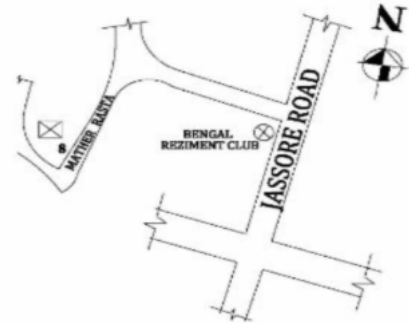

নির্বাচক নিবন্ধন আধিকারিকের স্বাক্ষর

Nazri Naksha

Google Map View

Polling Station Building Front View

Polling Station Front View

Cad View

Key MAP View

1 নাম : ইসমাইল মন্ডল পিতার নাম: নুর ইসলাম বাড়ির নং : n0142 বয়স : 60 লিঙ্গ : পুরুষ ফটো উপলব্ধ	WB/19/089/624698	2 নাম : ইমরান খান পিতার নাম: ইসমাইল মন্ডল বাড়ির নং : n0142 বয়স : 37 লিঙ্গ : পুরুষ ফটো উপলব্ধ	MGS3145711	3 নাম : নজরুল হোসেন পিতার নাম: নুর ইসলাম বাড়ির নং : n0142 বয়স : 54 লিঙ্গ : পুরুষ ফটো উপলব্ধ	MGS1732320
4 নাম : জাকির হোসেন পিতার নাম: নুর ইসলাম বাড়ির নং : n0142 বয়স : 53 লিঙ্গ : পুরুষ ফটো উপলব্ধ	MGS2953792	5 নাম : মোসাঃ সেরিনা বিবি স্বামীর নাম: জাকির হোসেন বাড়ির নং : n0142 বয়স : 43 লিঙ্গ : মহিলা ফটো উপলব্ধ	MGS2386704	6 নাম : মগঃআলী হোসেন পিতার নাম: নুর ইসলাম বাড়ির নং : n0142 বয়স : 41 লিঙ্গ : পুরুষ ফটো উপলব্ধ	MGS2386720
7 নাম : মাবীয়া বিবি স্বামীর নাম: ইসমাইল বাড়ির নং : n0142 বয়স : 52 লিঙ্গ : মহিলা ফটো উপলব্ধ	WB/19/089/624899	8 নাম : সালেহা (খাতুন) বিবি স্বামীর নাম: মুজিত আলি হোসেন বাড়ির নং : n0142 বয়স : 37 লিঙ্গ : মহিলা ফটো উপলব্ধ	TIQ1595677	9 নাম : সারফক খান পিতার নাম: ইসমাইল মন্ডল বাড়ির নং : n0142 বয়স : 29 লিঙ্গ : পুরুষ ফটো উপলব্ধ	TIQ1699230
10 নাম : মুজীত আলি পিতার নাম: মহমদ আববুর আলী বাড়ির নং : n0146 বয়স : 61 লিঙ্গ : পুরুষ ফটো উপলব্ধ	WB/19/089/625010	11 নাম : সফিয়া বিবি স্বামীর নাম: মুজীত আলি বাড়ির নং : n0146 বয়স : 56 লিঙ্গ : মহিলা ফটো উপলব্ধ	WB/19/089/624957	12 নাম : মহিদুল ইসলাম পিতার নাম: মুজিত আলী বাড়ির নং : n0146 বয়স : 37 লিঙ্গ : পুরুষ ফটো উপলব্ধ	TIQ0798017
13 নাম : ফরিদুল ইসলাম পিতার নাম: মুজিত আলি মন্ডল বাড়ির নং : n0146 বয়স : 31 লিঙ্গ : পুরুষ ফটো উপলব্ধ	TIQ1461086	14 নাম : ফিরোজা বিবি স্বামীর নাম: জুমান আলি বাড়ির নং : n0147 বয়স : 56 লিঙ্গ : মহিলা ফটো উপলব্ধ	WB/19/089/624251	15 নাম : মমতা খাতুন পিতার নাম: জুমান আলি বাড়ির নং : n0147 বয়স : 41 লিঙ্গ : মহিলা ফটো উপলব্ধ	TIQ1461060
16 নাম : মহম্মদ অছির আলী পিতার নাম: সেকেন্দার বাড়ির নং : n0147 বয়স : 56 লিঙ্গ : পুরুষ ফটো উপলব্ধ	TIQ2389864	17 নাম : সখীনা বিবি স্বামীর নাম: আছির আলী বাড়ির নং : n0147 বয়স : 51 লিঙ্গ : মহিলা ফটো উপলব্ধ	MGS1732395	18 নাম : তাহমিনা খাতুন (বিবি) স্বামীর নাম: সহিদুল ইসলাম বাড়ির নং : n0147 বয়স : 40 লিঙ্গ : মহিলা ফটো উপলব্ধ	MGS3145752
19 নাম : সহিদুল পিতার নাম: জুমান আলী বাড়ির নং : n0147 বয়স : 39 লিঙ্গ : পুরুষ ফটো উপলব্ধ	MGS3056892	20 নাম : স্বপ্না পাল (মন্ডল) স্বামীর নাম: কৃষ্ণ পাল বাড়ির নং : n0147 বয়স : 36 লিঙ্গ : মহিলা ফটো উপলব্ধ	TIQ1595719	21 নাম : আবদুল হাই পিতার নাম: আইজুদ্দিন বাড়ির নং : n0150 বয়স : 53 লিঙ্গ : পুরুষ ফটো উপলব্ধ	WB/19/089/624027
22 নাম : আয়সা বিবি স্বামীর নাম: মুহম্মদ আব্দুল হাই বাড়ির নং : n0150 বয়স : 44 লিঙ্গ : মহিলা ফটো উপলব্ধ	MGS2384881	23 নাম : গোলাম বারিক মন্ডল পিতার নাম: অজিত আলি বাড়ির নং : n0151 বয়স : 71 লিঙ্গ : পুরুষ ফটো উপলব্ধ	MGS1732528	24 নাম : এমদাদুল হক পিতার নাম: গোলাম বারিক মন্ডল বাড়ির নং : n0151 বয়স : 38 লিঙ্গ : পুরুষ ফটো উপলব্ধ	TIQ0795955
25 নাম : সাবিনা বিবি স্বামীর নাম: এমদাদুল হক বাড়ির নং : n0151 বয়স : 37 লিঙ্গ : মহিলা ফটো উপলব্ধ	TIQ0924902	26 নাম : সফিকুল ইসলাম পিতার নাম: গোলাম বারিক মন্ডল বাড়ির নং : n0151 বয়স : 36 লিঙ্গ : পুরুষ ফটো উপলব্ধ	TIQ1595644	27 নাম : মিনারা খাতুন পিতার নাম: নুর আলি মন্ডল বাড়ির নং : n0151 বয়স : 32 লিঙ্গ : মহিলা ফটো উপলব্ধ	TIQ1460997
28 নাম : ছফুরা বিবি স্বামীর নাম: মহঃ অতিয়ার রহমান বাড়ির নং : এন0200 বয়স : 51 লিঙ্গ : মহিলা ফটো উপলব্ধ	TIQ2096774	29 নাম : রেনিজা খাতুন পিতার নাম: সওকাত আলী মন্ডল বাড়ির নং : এন0153 বয়স : 25 লিঙ্গ : মহিলা ফটো উপলব্ধ	TIQ1986637	30 নাম : মোঃ ছিদ্দিক আলি পিতার নাম: আব্দুল বারি মন্ডল বাড়ির নং : n0170 বয়স : 71 লিঙ্গ : পুরুষ ফটো উপলব্ধ	MGS1732510