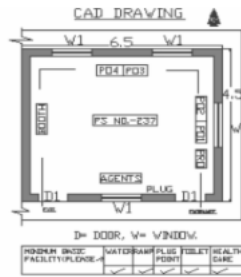

নির্বাচক নিবন্ধন আধিকারিকের স্বাক্ষর

Nazri Naksha

Google Map View

Polling Station Building Front View

Polling Station Front View

Cad View

Key MAP View

1 নাম : অসীমা হালদার মায়ের নাম : উমীলা হালদার বাড়ির নং : n0536 বয়স : 41 লিঙ্গ : মহিলা	MGS3057205 ফটো উপলব্ধ	2 নাম : শংকর পাল পিতার নাম : কেশব পাল বাড়ির নং : n0403 বয়স : 45 লিঙ্গ : পুরুষ	MGS2385607 ফটো উপলব্ধ	Q 3 নাম : স্বপন পাল পিতার নাম : শংকর পাল বাড়ির নং : বয়স : 30 লিঙ্গ : পুরুষ	TIQ1595875 ফটো উপলব্ধ
4 নাম : তপন পাল পিতার নাম : রাজেশ্বর পাল বাড়ির নং : সারদা পল্লী বয়স : 52 লিঙ্গ : পুরুষ	UWN2313880 ফটো উপলব্ধ	5 নাম : বীণা পাল পিতার নাম : তপন পাল বাড়ির নং : এন1530 বয়স : 31 লিঙ্গ : মহিলা	TIQ2475416 ফটো উপলব্ধ	6 নাম : রনজিৎ পাল পিতার নাম : কামাই পাল বাড়ির নং : সারদা পল্লী বয়স : 51 লিঙ্গ : পুরুষ	UWN2311884 ফটো উপলব্ধ
Q 7 নাম : প্রসেনজিৎ পাল পিতার নাম : রনজিৎ পাল বাড়ির নং : সারদা পল্লী বয়স : 21 লিঙ্গ : পুরুষ	TIQ2482412 ফটো উপলব্ধ	8 নাম : গোবিন্দ পাল পিতার নাম : গোপাল চন্দ্র পাল বাড়ির নং : এন0054 বয়স : 26 লিঙ্গ : পুরুষ	TIQ2227791 ফটো উপলব্ধ	9 নাম : মনোজ অধিকারী পিতার নাম : মুণাল অধিকারী বাড়ির নং : N0054 বয়স : 30 লিঙ্গ : পুরুষ	TIQ1698851 ফটো উপলব্ধ
10 নাম : মুনাল অধিকারী পিতার নাম : মনোহর অধিকারী বাড়ির নং : N0054 বয়স : 60 লিঙ্গ : পুরুষ	MGS1073113 ফটো উপলব্ধ	11 নাম : সীমা (পাল) অধিকারী স্বামীর নাম : সোমেন অধিকারী বাড়ির নং : N0054 বয়স : 32 লিঙ্গ : মহিলা	TIQ1917863 ফটো উপলব্ধ	12 নাম : নেপাল সাহা পিতার নাম : নৃকমল চন্দ্র সাহা বাড়ির নং : এন00145 বয়স : 46 লিঙ্গ : পুরুষ	TIQ2314680 ফটো উপলব্ধ
13 নাম : সোমেন অধিকারী পিতার নাম : মুনাল অধিকারী বাড়ির নং : N0054 বয়স : 36 লিঙ্গ : পুরুষ	MGS3145513 ফটো উপলব্ধ	14 নাম : পিঙ্কি অধিকারী স্বামীর নাম : মনোজ অধিকারী বাড়ির নং : এন0012 বয়স : 26 লিঙ্গ : মহিলা	TIQ2521979 ফটো উপলব্ধ	Q 15 নাম : রথীন ঘরামী পিতার নাম : অনন্ত ঘরামী বাড়ির নং : 38 বয়স : 40 লিঙ্গ : পুরুষ	TIQ1906254 ফটো উপলব্ধ
16 নাম : সরস্বতী পাল স্বামীর নাম : সঞ্জয় পাল বাড়ির নং : n0038 বয়স : 36 লিঙ্গ : মহিলা	TIQ1460690 ফটো উপলব্ধ	17 নাম : সুনীল ঘোষ পিতার নাম : আদিত্য ঘোষ বাড়ির নং : n0304 বয়স : 77 লিঙ্গ : পুরুষ	WB/03/019/237312 ফটো উপলব্ধ	18 নাম : কৃষ্ণা সাহা পিতার নাম : সুনীল ঘোষ বাড়ির নং : সারদা পল্লী বয়স : 41 লিঙ্গ : মহিলা	TIQ2378651 ফটো উপলব্ধ
19 নাম : রতনা ঘোষ পিতার নাম : সুনীল ঘোষ বাড়ির নং : সারদা পল্লী বয়স : 33 লিঙ্গ : মহিলা	TIQ2378669 ফটো উপলব্ধ	20 নাম : রঞ্জন দাস পিতার নাম : সুবীল দাস বাড়ির নং : n0912 বয়স : 42 লিঙ্গ : পুরুষ	TIQ1924224 ফটো উপলব্ধ	21 নাম : দিশা দাস পিতার নাম : দিপংকর দাস বাড়ির নং : বয়স : 23 লিঙ্গ : মহিলা	TIQ2275857 ফটো উপলব্ধ
22 নাম : অর্চনা দাস স্বামীর নাম : শ্যামসুন্দর দাস বাড়ির নং : n1101 বয়স : 61 লিঙ্গ : মহিলা	MGS1732890 ফটো উপলব্ধ	23 নাম : শ্যামসুন্দর দাস পিতার নাম : পুলিনবিহারী দাস বাড়ির নং : n1102 বয়স : 73 লিঙ্গ : পুরুষ	MGS1732908 ফটো উপলব্ধ	24 নাম : রাধেশ্যাম দাস পিতার নাম : মুকুন্দ দাস বাড়ির নং : n0289 বয়স : 77 লিঙ্গ : পুরুষ	AHR1229194 ফটো উপলব্ধ
25 নাম : মায়্যা দাস স্বামীর নাম : রাধেশ্যাম দাস বাড়ির নং : n0290 বয়স : 68 লিঙ্গ : মহিলা	DHR1229202 ফটো উপলব্ধ	26 নাম : সুভাষ দাস পিতার নাম : রাধেশ্যাম দাস বাড়ির নং : n0291 বয়স : 48 লিঙ্গ : পুরুষ	BHR2816700 ফটো উপলব্ধ	27 নাম : রেখা দাস (সুত্রধর) স্বামীর নাম : সুভাষ দাস বাড়ির নং : n0291 বয়স : 42 লিঙ্গ : মহিলা	TIQ1595933 ফটো উপলব্ধ
28 নাম : আশীষ দাস পিতার নাম : রাধেশ্যাম দাস বাড়ির নং : n0292 বয়স : 47 লিঙ্গ : পুরুষ	BHR2816791 ফটো উপলব্ধ	29 নাম : দীপংকর দাস পিতার নাম : শংকর দাস বাড়ির নং : n0324 বয়স : 40 লিঙ্গ : পুরুষ	MGS3146404 ফটো উপলব্ধ	30 নাম : মায়্যা রানী দে স্বামীর নাম : সুনীল কুমার দে বাড়ির নং : n0255 বয়স : 53 লিঙ্গ : মহিলা	TIQ0925362 ফটো উপলব্ধ