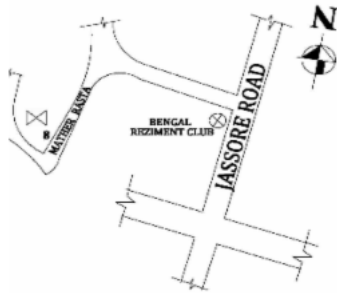

নির্বাচক নিবন্ধন আধিকারিকের স্বাক্ষর

Nazri Naksha

Google Map View

Polling Station Building Front View

Polling Station Front View

Cad View

Key MAP View

1 নাম : অসীমা হালদার মায়ের নাম : উমীলা হালদার বাড়ির নং : n0536 বয়স : 41 লিঙ্গ : মহিলা	MGS3057205 ফটো উপলব্ধ	2 নাম : শংকর পাল পিতার নাম : কেশব পাল বাড়ির নং : n0403 বয়স : 45 লিঙ্গ : পুরুষ	MGS2385607 ফটো উপলব্ধ	Q 3 নাম : স্বপন পাল পিতার নাম : শংকর পাল বাড়ির নং : বয়স : 30 লিঙ্গ : পুরুষ	TIQ1595875 ফটো উপলব্ধ
4 নাম : তপন পাল পিতার নাম : রাজেশ্বর পাল বাড়ির নং : সারদা পল্লী বয়স : 52 লিঙ্গ : পুরুষ	UWN2313880 ফটো উপলব্ধ	5 নাম : বীণা পাল পিতার নাম : তপন পাল বাড়ির নং : এন1530 বয়স : 31 লিঙ্গ : মহিলা	TIQ2475416 ফটো উপলব্ধ	6 নাম : রনজিৎ পাল পিতার নাম : কামাই পাল বাড়ির নং : সারদা পল্লী বয়স : 51 লিঙ্গ : পুরুষ	UWN2311884 ফটো উপলব্ধ
Q 7 নাম : প্রসেনজিৎ পাল পিতার নাম : রনজিৎ পাল বাড়ির নং : সারদা পল্লী বয়স : 21 লিঙ্গ : পুরুষ	TIQ2482412 ফটো উপলব্ধ	8 নাম : গোবিন্দ পাল পিতার নাম : গোপাল চন্দ্র পাল বাড়ির নং : এন0054 বয়স : 26 লিঙ্গ : পুরুষ	TIQ2227791 ফটো উপলব্ধ	9 নাম : মনোজ অধিকারী পিতার নাম : মুণাল অধিকারী বাড়ির নং : N0054 বয়স : 30 লিঙ্গ : পুরুষ	TIQ1698851 ফটো উপলব্ধ
10 নাম : মুনাল অধিকারী পিতার নাম : মনোহর অধিকারী বাড়ির নং : N0054 বয়স : 60 লিঙ্গ : পুরুষ	MGS1073113 ফটো উপলব্ধ	11 নাম : সীমা (পাল) অধিকারী স্বামীর নাম : সোমেন অধিকারী বাড়ির নং : N0054 বয়স : 32 লিঙ্গ : মহিলা	TIQ1917863 ফটো উপলব্ধ	12 নাম : নেপাল সাহা পিতার নাম : নৃকমল চন্দ্র সাহা বাড়ির নং : এন00145 বয়স : 46 লিঙ্গ : পুরুষ	TIQ2314680 ফটো উপলব্ধ
13 নাম : সোমেন অধিকারী পিতার নাম : মুনাল অধিকারী বাড়ির নং : N0054 বয়স : 36 লিঙ্গ : পুরুষ	MGS3145513 ফটো উপলব্ধ	14 নাম : পিঙ্কি অধিকারী স্বামীর নাম : মনোজ অধিকারী বাড়ির নং : এন0012 বয়স : 26 লিঙ্গ : মহিলা	TIQ2521979 ফটো উপলব্ধ	Q 15 নাম : রথীন ঘরামী পিতার নাম : অনন্ত ঘরামী বাড়ির নং : 38 বয়স : 40 লিঙ্গ : পুরুষ	TIQ1906254 ফটো উপলব্ধ
16 নাম : সরস্বতী পাল স্বামীর নাম : সঞ্জয় পাল বাড়ির নং : n0038 বয়স : 36 লিঙ্গ : মহিলা	TIQ1460690 ফটো উপলব্ধ	17 নাম : সুনীল ঘোষ পিতার নাম : আদিত্য ঘোষ বাড়ির নং : n0304 বয়স : 77 লিঙ্গ : পুরুষ	WB/03/019/237312 ফটো উপলব্ধ	18 নাম : কৃষ্ণা সাহা পিতার নাম : সুনীল ঘোষ বাড়ির নং : সারদা পল্লী বয়স : 41 লিঙ্গ : মহিলা	TIQ2378651 ফটো উপলব্ধ
19 নাম : রতনা ঘোষ পিতার নাম : সুনীল ঘোষ বাড়ির নং : সারদা পল্লী বয়স : 33 লিঙ্গ : মহিলা	TIQ2378669 ফটো উপলব্ধ	20 নাম : রঞ্জন দাস পিতার নাম : সুবীল দাস বাড়ির নং : n0912 বয়স : 42 লিঙ্গ : পুরুষ	TIQ1924224 ফটো উপলব্ধ	21 নাম : দিশা দাস পিতার নাম : দিপংকর দাস বাড়ির নং : বয়স : 23 লিঙ্গ : মহিলা	TIQ2275857 ফটো উপলব্ধ
22 নাম : অর্চনা দাস স্বামীর নাম : শ্যামসুন্দর দাস বাড়ির নং : n1101 বয়স : 61 লিঙ্গ : মহিলা	MGS1732890 ফটো উপলব্ধ	23 নাম : শ্যামসুন্দর দাস পিতার নাম : পুলিনবিহারী দাস বাড়ির নং : n1102 বয়স : 73 লিঙ্গ : পুরুষ	MGS1732908 ফটো উপলব্ধ	24 নাম : রাধেশ্যাম দাস পিতার নাম : মুকুন্দ দাস বাড়ির নং : n0289 বয়স : 77 লিঙ্গ : পুরুষ	AHR1229194 ফটো উপলব্ধ
25 নাম : মায়্যা দাস স্বামীর নাম : রাধেশ্যাম দাস বাড়ির নং : n0290 বয়স : 68 লিঙ্গ : মহিলা	DHR1229202 ফটো উপলব্ধ	26 নাম : সুভাষ দাস পিতার নাম : রাধেশ্যাম দাস বাড়ির নং : n0291 বয়স : 48 লিঙ্গ : পুরুষ	BHR2816700 ফটো উপলব্ধ	27 নাম : রেখা দাস (সুত্রধর) স্বামীর নাম : সুভাষ দাস বাড়ির নং : n0291 বয়স : 42 লিঙ্গ : মহিলা	TIQ1595933 ফটো উপলব্ধ
28 নাম : আশীষ দাস পিতার নাম : রাধেশ্যাম দাস বাড়ির নং : n0292 বয়স : 47 লিঙ্গ : পুরুষ	BHR2816791 ফটো উপলব্ধ	29 নাম : দীপংকর দাস পিতার নাম : শংকর দাস বাড়ির নং : n0324 বয়স : 40 লিঙ্গ : পুরুষ	MGS3146404 ফটো উপলব্ধ	30 নাম : মায়্যা রানী দে স্বামীর নাম : সুনীল কুমার দে বাড়ির নং : n0255 বয়স : 53 লিঙ্গ : মহিলা	TIQ0925362 ফটো উপলব্ধ